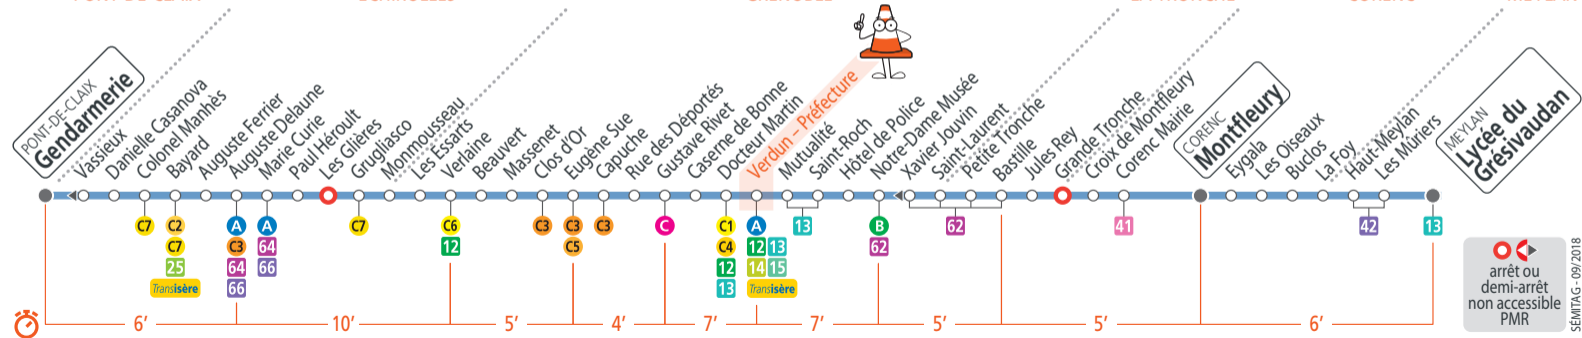

# 16

PONT-DE-CLAIX **Gendarmerie**

CORENC **Montfleury** • MEYLAN **Lycée du Grésivaudan**

PONT-DE-CLAIX

ÉCHIROLLES

GRENOBLE

LA TRONCHE

CORENC

MEYLAN

**RESTEZ EN LIGNE** DU LUNDI 9 JUILLET À FIN 2018 SAUF DIMANCHE ET JOURS FÉRIÉS  
En raison des travaux Grande Rue à La Tronche, votre ligne est scindée en 2 tronçons.

Effectuez vos correspondances aux arrêts Verdun - Préfecture, terminus provisoire de la ligne :