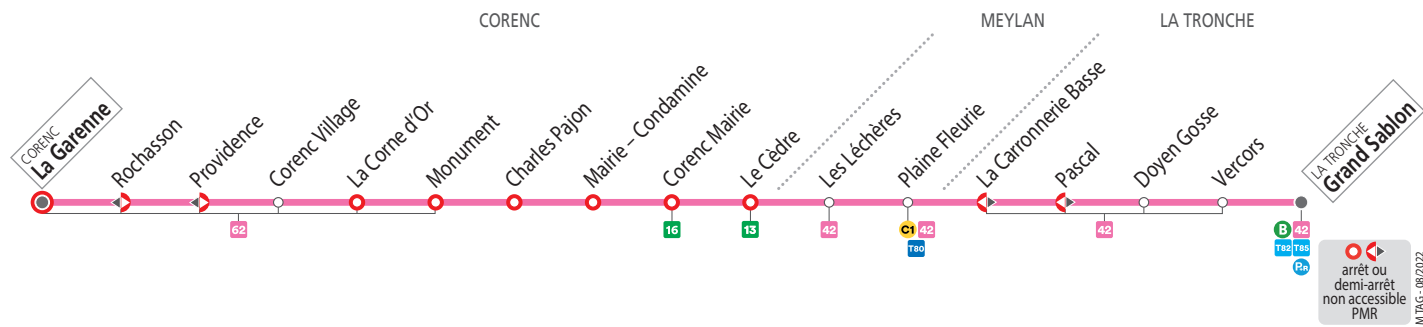

VÉLOS ADMIS
sous réserve de place disponible
sauf horaires sur réservation

Voyager en groupe ?
Effectuez une demande d'autorisation préalable :
www.tag.fr/groupe

MERCREDIS – les horaires indiqués peuvent varier en fonction des aléas de la circulation

	06 30	07 12	08 02	09 04	10 04	11 04	12 05	13 30	14 24	16 30	17 35	18 30
Grand Sablon												
Plaine Fleurie	06 35	07 17	08 07	09 09	10 09	11 09	12 10	13 35	14 29	16 35	17 40	18 35
Le Cèdre	06 37	07 19	08 09	09 11	10 11	11 11	12 12	13 37	14 31	16 37	17 42	18 37
Corenc Village	06 45	07 27	08 17	09 19	10 19	11 19	12 20	13 45	14 39	16 45	17 50	18 45
La Garenne	06 48	07 30	08 20	09 22	10 22	11 22	12 23	13 48	14 42	16 48	17 53	18 48

SAMEDIS, SEMAINE EN VACANCES SCOLAIRES ET EN ÉTÉ – les horaires indiqués peuvent varier en fonction des aléas de la circulation

	06 30	07 30	08 30	10 30	11 30	12 30	13 30	14 30	15 30	16 30	17 30	18 30
Grand Sablon												
Plaine Fleurie	06 35	07 35	08 35	10 35	11 35	12 35	13 35	14 35	15 35	16 35	17 35	18 35
Le Cèdre	06 37	07 37	08 37	10 37	11 37	12 37	13 37	14 37	15 37	16 37	17 37	18 37
Corenc Village	06 45	07 45	08 45	10 45	11 45	12 45	13 45	14 45	15 45	16 45	17 45	18 45
La Garenne	06 49	07 49	08 49	10 49	11 49	12 49	13 49	14 49	15 49	16 49	17 49	18 49

NE CIRCULE PAS LES DIMANCHES ET JOURS FÉRIÉS

- **Tabac Presse** - 105 rue de l'Eygala, 38700 Corenc
  Arrêt Corenc Mairie
- **Tabac Presse** - 36 rue des Aiguinards, 38240 Meylan
  Arrêt Les Lèches

- **Tabac Presse** - 41 avenue de la Plaine Fleurie, 38240 Meylan - Arrêt Plaine Fleurie

HORAIRES SUR RÉSERVATION
Réservation 24h/24, jusqu'à 2 heures avant votre déplacement

MaResa

- l'appli MaResa
- tag.fr/flexo
- 04 38 70 38 70

Disponible sur l'App Store et Google Play

Faites signe au conducteur à l'approche du bus

TAG.fr Toute l'information et toutes les solutions de mobilités.

04 38 70 38 70

mobilités-m.fr
Disponible sur l'App Store et Google Play