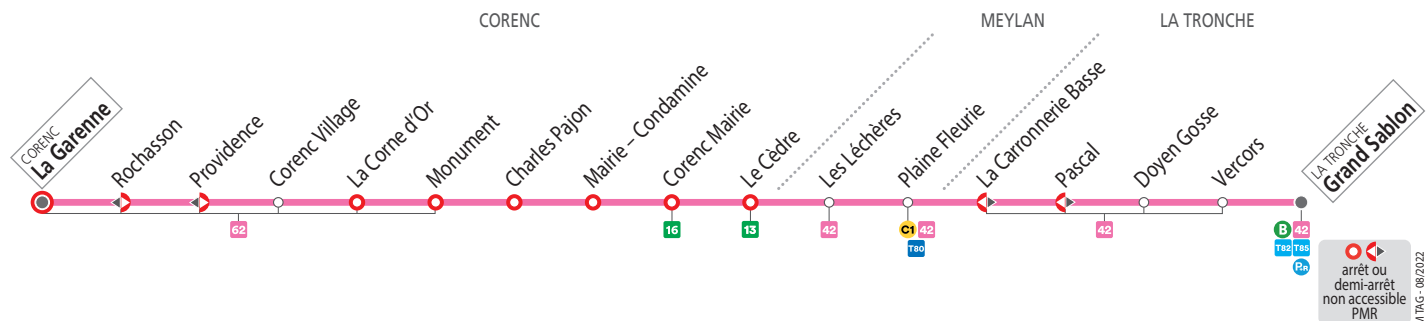

SEMAINE, SAUF MERCREDIS – les horaires indiqués peuvent varier en fonction des aléas de la circulation

	06 52	07 35	08 35	09 40	10 40	11 35	14 00	15 00	16 00	17 06	18 00
La Garenne	06 52	07 35	08 35	09 40	10 40	11 35	14 00	15 00	16 00	17 06	18 00
Corenc Village	06 56	07 39	08 39	09 44	10 44	11 39	14 04	15 04	16 04	17 10	18 04
Le Cèdre	07 05	07 48	08 48	09 53	10 53	11 48	14 13	15 13	16 13	17 19	18 13
Plaine Fleurie	07 07	07 50	08 50	09 55	10 55	11 50	14 15	15 15	16 15	17 21	18 15
Grand Sablon	07 11	07 54	08 54	09 59	10 59	11 54	14 19	15 19	16 19	17 25	18 19

VÉLOS ADMIS
sous réserve de place disponible
sauf horaires sur réservation

Voyager en groupe ?
Effectuez une demande d'autorisation préalable :
www.tag.fr/groupe

MERCREDIS – les horaires indiqués peuvent varier en fonction des aléas de la circulation

SAMEDIS, SEMAINE EN VACANCES SCOLAIRES ET EN ÉTÉ – les horaires indiqués peuvent varier en fonction des aléas de la circulation

	07 00	08 00	09 00	10 00	11 00	12 00	13 00	14 00	15 00	16 00	17 00	18 00
La Garenne	07 00	08 00	09 00	10 00	11 00	12 00	13 00	14 00	15 00	16 00	17 00	18 00
Corenc Village	07 04	08 04	09 04	10 04	11 04	12 04	13 04	14 04	15 04	16 04	17 04	18 04
Le Cèdre	07 13	08 13	09 13	10 13	11 13	12 13	13 13	14 13	15 13	16 13	17 13	18 13
Plaine Fleurie	07 15	08 15	09 15	10 15	11 15	12 15	13 15	14 15	15 15	16 15	17 15	18 15
Grand Sablon	07 19	08 19	09 19	10 19	11 19	12 19	13 19	14 19	15 19	16 19	17 19	18 19

NE CIRCULE PAS LES DIMANCHES ET JOURS FÉRIÉS

• **Tabac Presse** - 105 rue de l'Eygala, 38700 Corenc
Arrêt Corenc Mairie
• **Tabac Presse** - 36 rue des Aiguinards, 38240 Meylan
Arrêt Les Léchères

• **Tabac Presse** - 41 avenue de la Plaine Fleurie, 38240 Meylan - Arrêt Plaine Fleurie