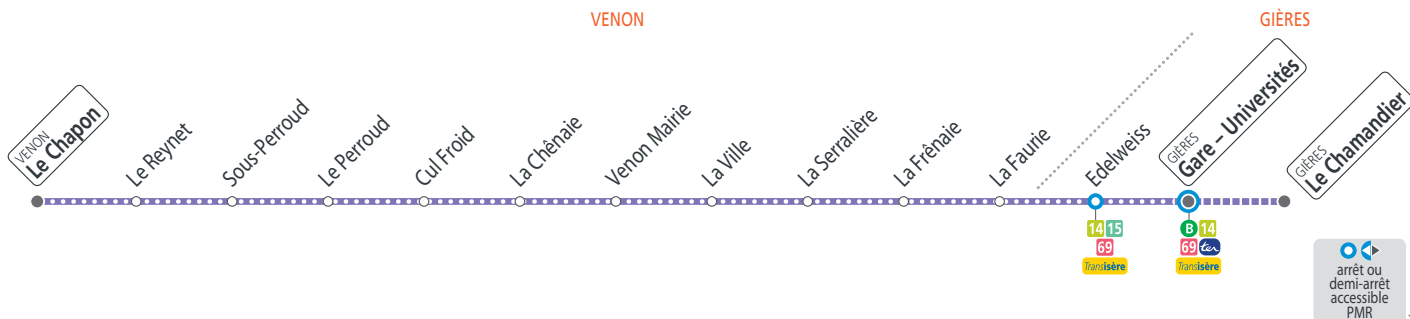

Après cette date, nouvelle fiche horaires à venir.

Semaine – les horaires indiqués peuvent varier en fonction des aléas de la circulation

Le Chapon	06 47	07 23	08 15	09 10	10 10	11 50	12 45	13 45	14 50	17 20
Venon Mairie	06 54	07 31	08 22	09 17	10 17	11 57	12 52	13 52	14 57	17 27
La Faurie	06 59	07 36	08 27	09 22	10 22	12 02	12 57	13 57	15 02	17 32
Edelweiss	07 05	07 42	08 33	09 27	10 27	12 07	13 02	14 02	15 07	17 37
Gières Gare - Universités	07 06	07 43	08 34	09 28	10 28	12 08	13 03	14 03	15 08	17 38
Le Chamandier	07 45	08 36							15 10	

Semaine en vacances scolaires – les horaires indiqués peuvent varier en fonction des aléas de la circulation

Le Chapon	06 47	07 23	08 15	09 10	10 10	11 40	12 45	13 45	17 20
Venon Mairie	06 54	07 31	08 22	09 17	10 17	11 47	12 52	13 52	17 27
La Faurie	06 59	07 36	08 27	09 22	10 22	11 52	12 57	13 57	17 32
Edelweiss	07 05	07 42	08 33	09 27	10 27	11 57	13 02	14 02	17 37
Gières Gare - Universités	07 06	07 43	08 34	09 28	10 28	11 58	13 03	14 03	17 38

Samedis, semaine en été et autres dates (voir calendrier) – les horaires indiqués peuvent varier en fonction des aléas de la circulation

Le Chapon	06 47	07 23	08 15	09 10	10 10	11 40	12 45	13 45	17 20
Venon Mairie	06 54	07 31	08 22	09 17	10 17	11 47	12 52	13 52	17 27
La Faurie	06 59	07 36	08 27	09 22	10 22	11 52	12 57	13 57	17 32
Edelweiss	07 05	07 42	08 33	09 27	10 27	11 57	13 02	14 02	17 37
Gières Gare - Universités	07 06	07 43	08 34	09 28	10 28	11 58	13 03	14 03	17 38

Transport sur réservation (voir mode d'emploi)

. Tabac Presse
23 Grande Rue 38610 Gières
Arrêt Edelweiss

FLEXO : SERVICE RÉGULIER OU SUR RÉSERVATION

Les horaires sur réservation sont indiqués par le symbole .
Réservation jusqu'à 2 heures avant votre déplacement au 04 38 70 38 70 du lundi au samedi de 8h00 à 18h30. Pour un déplacement le dimanche ou le lundi, réservez le samedi avant 18h30, ou 24/24 sur tag.fr.