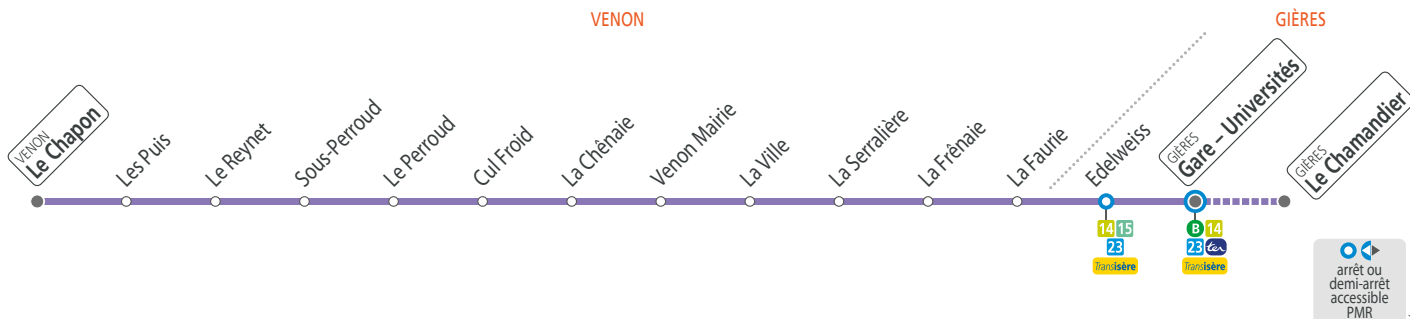

■ Le 1er mai le réseau TAG ne fonctionne pas.

Semaine – les horaires indiqués peuvent varier en fonction des aléas de la circulation

Le Chapon	06 47	07 23	08 15	09 10	10 10	11 50	12 45	13 45	14 50	17 20
Venon Mairie	06 54	07 31	08 22	09 17	10 17	11 57	12 52	13 52	14 57	17 27
La Faurie	06 59	07 36	08 27	09 22	10 22	12 02	12 57	13 57	15 02	17 32
Edelweiss	07 05	07 42	08 33	09 27	10 27	12 07	13 02	14 02	15 07	17 37
Gières Gare - Universités	07 06	07 43	08 34	09 28	10 28	12 08	13 03	14 03	15 08	17 38
Le Chamandier	07 45	08 36							15 10	

Semaine en vacances scolaires – les horaires indiqués peuvent varier en fonction des aléas de la circulation

Le Chapon	06 47	07 23	08 15	09 10	10 10	11 40	12 45	13 45	17 20
Venon Mairie	06 54	07 31	08 22	09 17	10 17	11 47	12 52	13 52	17 27
La Faurie	06 59	07 36	08 27	09 22	10 22	11 52	12 57	13 57	17 32
Edelweiss	07 05	07 42	08 33	09 27	10 27	11 57	13 02	14 02	17 37
Gières Gare - Universités	07 06	07 43	08 34	09 28	10 28	11 58	13 03	14 03	17 38

Samedis, semaine en été et autres dates (voir calendrier) – les horaires indiqués peuvent varier en fonction des aléas de la circulation

Le Chapon	06 47	07 23	08 15	09 10	10 10	11 40	12 45	13 45	17 20
Venon Mairie	06 54	07 31	08 22	09 17	10 17	11 47	12 52	13 52	17 27
La Faurie	06 59	07 36	08 27	09 22	10 22	11 52	12 57	13 57	17 32
Edelweiss	07 05	07 42	08 33	09 27	10 27	11 57	13 02	14 02	17 37
Gières Gare - Universités	07 06	07 43	08 34	09 28	10 28	11 58	13 03	14 03	17 38

☞ Transport sur réservation (voir mode d'emploi)

Tabac Presse
23 Grande Rue 38610 Gières
Arrêt Edelweiss

FLEXO : SERVICE RÉGULIER OU SUR RÉSERVATION

Les horaires sur réservation sont indiqués par le symbole ☞.
Réservation jusqu'à 2 heures avant votre déplacement au 04 38 70 38 70 du lundi au samedi de 8h00 à 18h30. Pour un déplacement le dimanche ou le lundi, réservez le samedi avant 18h30, ou 24/24 sur tag.fr.

Faites signe au conducteur à l'approche du bus

RETROUVEZ LES HORAIRES ET L'INFORMATION EN TEMPS RÉEL :

WWW.TAG.FR

ALLO TAG
04 38 70 38 70

SUR L'APPLICATION ET LE STICKER MÉTROMOBILITÉ AUX ARRÊTS