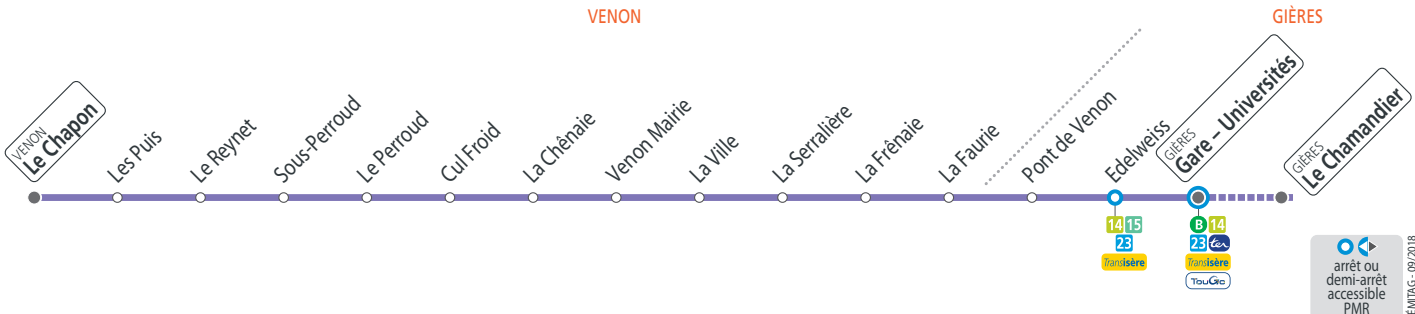

Semaine – les horaires indiqués peuvent varier en fonction des aléas de la circulation

Le Chapon	06 47	07 23	08 15	09 10	10 10	11 50	12 45	13 45	14 50	17 20	18 40
Venon Mairie	06 54	07 31	08 22	09 17	10 17	11 57	12 52	13 52	14 57	17 27	18 47
La Faurie	06 59	07 36	08 27	09 22	10 22	12 02	12 57	13 57	15 02	17 32	18 52
Edelweiss	07 05	07 42	08 33	09 27	10 27	12 07	13 02	14 02	15 07	17 37	18 57
Gières Gare - Universités	07 06	07 43	08 34	09 28	10 28	12 08	13 03	14 03	15 08	17 38	18 58
Le Chamandier	07 45	08 36							15 10		

Semaine en vacances scolaires et autres dates (voir calendrier) – les horaires indiqués peuvent varier en fonction des aléas de la circulation

Le Chapon	06 47	07 23	08 15	09 10	10 10	11 40	12 45	13 45	17 20	18 40
Venon Mairie	06 54	07 31	08 22	09 17	10 17	11 47	12 52	13 52	17 27	18 47
La Faurie	06 59	07 36	08 27	09 22	10 22	11 52	12 57	13 57	17 32	18 52
Edelweiss	07 05	07 42	08 33	09 27	10 27	11 57	13 02	14 02	17 37	18 57
Gières Gare - Universités	07 06	07 43	08 34	09 28	10 28	11 58	13 03	14 03	17 38	18 58

Samedis, semaine en été et autres dates (voir calendrier) – les horaires indiqués peuvent varier en fonction des aléas de la circulation

Le Chapon	06 47	07 23	08 15	09 10	10 10	11 40	12 45	13 45	17 20
Venon Mairie	06 54	07 31	08 22	09 17	10 17	11 47	12 52	13 52	17 27
La Faurie	06 59	07 36	08 27	09 22	10 22	11 52	12 57	13 57	17 32
Edelweiss	07 05	07 42	08 33	09 27	10 27	11 57	13 02	14 02	17 37
Gières Gare - Universités	07 06	07 43	08 34	09 28	10 28	11 58	13 03	14 03	17 38

Tabac Presse
23 Grande Rue 38610 Gières
Arrêt Edelweiss

FLEXO SERVICE RÉGULIER OU SUR RÉSERVATION
Les horaires sur réservation sont indiqués par le symbole ☎.
Réservation 24h/24 jusqu'à 2 heures avant votre déplacement, sur tag.fr ou au **04 38 70 38 70**.

Faites signe au conducteur à l'approche du bus

TAG.FR Retrouvez toute l'information du réseau TAG et recherchez votre trajet et vos horaires.

04 38 70 38 70
Infotrafic / AlloTAG et réservation services flexo

METROMOBILITE.FR
Téléchargez sur l'App Store et Google Play