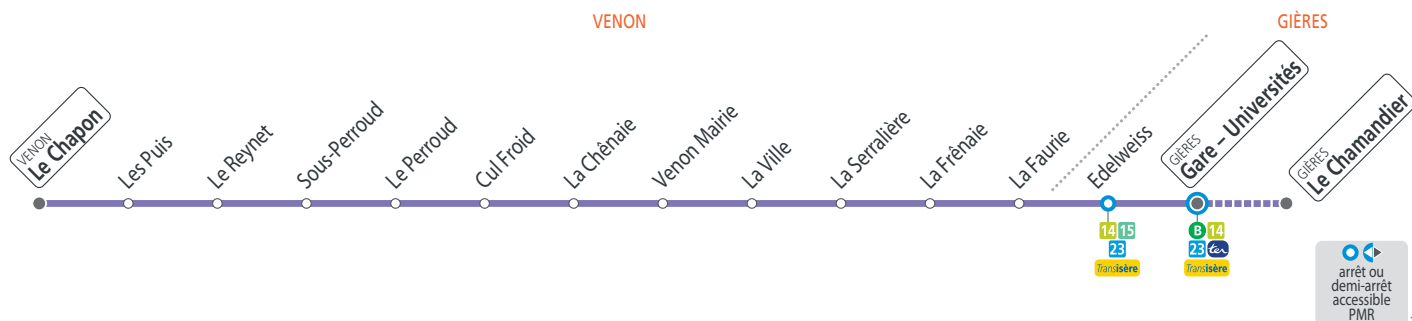

Semaine – les horaires indiqués peuvent varier en fonction des aléas de la circulation

Le Chapon	06 47	07 23	08 15	09 10	10 10	11 50	12 45	13 45	14 50	17 20	18 40	
Venon Mairie	06 54	07 31	08 22	09 17	10 17	11 57	12 52	13 52	14 57	17 27	18 47	
La Faurie	06 59	07 36	08 27	09 22	10 22	12 02	12 57	13 57	15 02	17 32	18 52	
Edelweiss	07 05	07 42	08 33	09 27	10 27	12 07	13 02	14 02	15 07	17 37	18 57	
Gières Gare - Universités	07 06	07 43	08 34	09 28	10 28	12 08	13 03	14 03	15 08	17 38	18 58	
Le Chamandier	07 45	08 36										15 10

Semaine en vacances scolaires – les horaires indiqués peuvent varier en fonction des aléas de la circulation

Le Chapon	06 47	07 23	08 15	09 10	10 10	11 40	12 45	13 45	17 20	18 40
Venon Mairie	06 54	07 31	08 22	09 17	10 17	11 47	12 52	13 52	17 27	18 47
La Faurie	06 59	07 36	08 27	09 22	10 22	11 52	12 57	13 57	17 32	18 52
Edelweiss	07 05	07 42	08 33	09 27	10 27	11 57	13 02	14 02	17 37	18 57
Gières Gare - Universités	07 06	07 43	08 34	09 28	10 28	11 58	13 03	14 03	17 38	18 58

Samedis, semaine en été et autres dates (voir calendrier) – les horaires indiqués peuvent varier en fonction des aléas de la circulation

Le Chapon	06 47	07 23	08 15	09 10	10 10	11 40	12 45	13 45	17 20
Venon Mairie	06 54	07 31	08 22	09 17	10 17	11 47	12 52	13 52	17 27
La Faurie	06 59	07 36	08 27	09 22	10 22	11 52	12 57	13 57	17 32
Edelweiss	07 05	07 42	08 33	09 27	10 27	11 57	13 02	14 02	17 37
Gières Gare - Universités	07 06	07 43	08 34	09 28	10 28	11 58	13 03	14 03	17 38

☞ Transport sur réservation (voir mode d'emploi)

Tabac Presse
23 Grande Rue 38610 Gières
Arrêt Edelweiss

FLEXP : SERVICE RÉGULIER OU SUR RÉSERVATION

Les horaires sur réservation sont indiqués par le symbole ☞.
Réservation jusqu'à 2 heures avant votre déplacement au 04 38 70 38 70 du lundi au samedi de 8h00 à 18h30. Pour un déplacement le dimanche ou le lundi, réservez le samedi avant 18h30, ou 24/24 sur tag.fr.

Faites signe au conducteur
à l'approche du bus

RETROUVEZ LES HORAIRES
ET L'INFORMATION
EN TEMPS RÉEL :

WWW.TAG.FR
f t i

ALLO TAG
04 38 70 38 70

SUR L'APPLICATION ET
LE STICKER MÉTROMOBILITÉ
AUX ARRÊTS