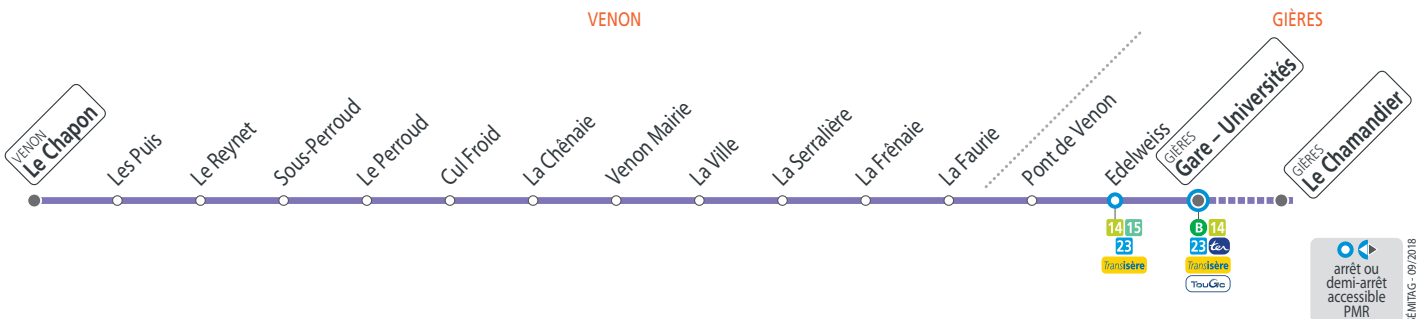

● Le mercredi, circule sans réservation.
Le mercredi, les départs s'effectuent depuis Gières Gare à 15h45 et 16h45.
Le Chamandier n'est pas desservi.

Semaine en vacances scolaires et autres dates (voir calendrier) – les horaires indiqués peuvent varier en fonction des aléas de la circulation

	Gières Gare - Universités	07 06	07 50	08 45	09 45	11 10	12 14	13 25	15 45	16 45	17 45	18 20	19 00
	Edelweiss	07 07	07 51	08 46	09 46	11 11	12 15	13 26	15 46	16 46	17 46	18 21	19 01
	La Faurie	07 13	07 57	08 52	09 52	11 17	12 21	13 32	15 52	16 52	17 52	18 27	19 07
	Venon Mairie	07 17	08 01	08 56	09 56	11 21	12 25	13 36	15 56	16 56	17 56	18 31	19 11
	Le Chapon	07 25	08 09	09 04	10 04	11 29	12 33	13 44	16 04	17 04	18 04	18 39	19 19

Samedis, semaine en été et autres dates (voir calendrier) – les horaires indiqués peuvent varier en fonction des aléas de la circulation

	Gières Gare - Universités	07 06	07 50	08 45	09 45	11 10	12 14	13 25	15 45	16 45	17 45	18 20	19 00
	Edelweiss	07 07	07 51	08 46	09 46	11 11	12 15	13 26	15 46	16 46	17 46	18 21	19 01
	La Faurie	07 13	07 57	08 52	09 52	11 17	12 21	13 32	15 52	16 52	17 52	18 27	19 07
	Venon Mairie	07 17	08 01	08 56	09 56	11 21	12 25	13 36	15 56	16 56	17 56	18 31	19 11
	Le Chapon	07 25	08 09	09 04	10 04	11 29	12 33	13 44	16 04	17 04	18 04	18 39	19 19

Tabac Presse
23 Grande Rue 38610 Gières
Arrêt Edelweiss

FLEXO SERVICE RÉGULIER OU SUR RÉSERVATION
Les horaires sur réservation sont indiqués par le symbole 📞.
Réservation 24h/24 jusqu'à 2 heures avant votre déplacement, sur tag.fr ou au **04 38 70 38 70**.

Faites signe au conducteur à l'approche du bus

TAG.FR
Retrouvez toute l'information du réseau TAG et recherchez votre trajet et vos horaires.

04 38 70 38 70
Infotrafic / AlloTAG et réservation services flexo

METROMOBILITE.FR
Téléchargez sur l'App Store et Google Play