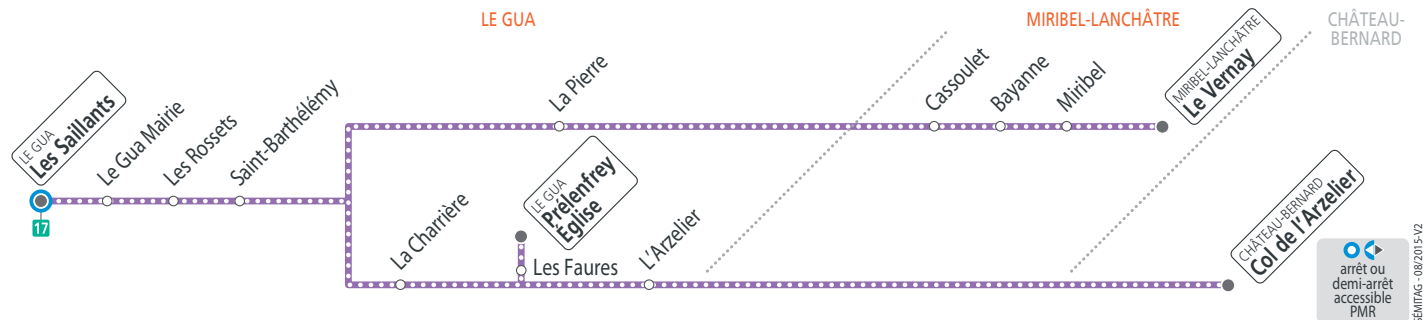

Samedis en été – les horaires indiqués peuvent varier en fonction des aléas de la circulation

	☑	☑	☑	☑	☑	☑	☑	☑	☑	☑	
Les Saillants	07 55	08 50	09 55	10 55	11 55	13 55	15 00	16 25	17 25	18 10	19 40
Saint-Barthélémy	08 03	08 58	10 03	11 03	12 03	14 03	15 08	16 33	17 33	18 18	19 48
Le Vernay		09 12		11 17		15 22		17 47		20 02	
Prélenfrey Eglise		08 10		10 10		12 10	14 10		16 40		18 25
Col de l'Arzelier					12 20				18 35		

☑ Transport sur réservation (voir mode d'emploi)

2 0 1 7

Calendrier des périodes horaires à consulter avant votre déplacement

JUILLET

1	2	3	4	5	6	7	8	9	10	11
12	13	14	15	16	17	18	19	20	21	22

AOÛT

1	2	3	4	5	6	7	8	9	10	11
12	13	14	15	16	17	18	19	20	21	22
23	24	25								