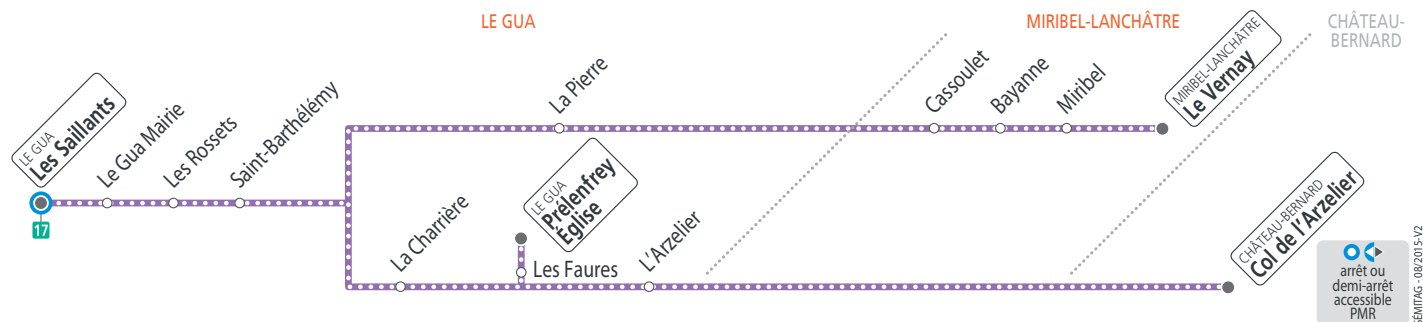

AOÛT

1	2	3	4	5	6	7	8	9	10	11
12	13	14	15	16	17	18	19	20	21	22
23	24	25								

Tabac Presse
1 rue de la Poste 38450 Le Gua
Arrêt Les Saillants

Tabac Presse
2 place des Onze Otages 38450 Vif
Arrêt Vif Mairie (ligne 17)