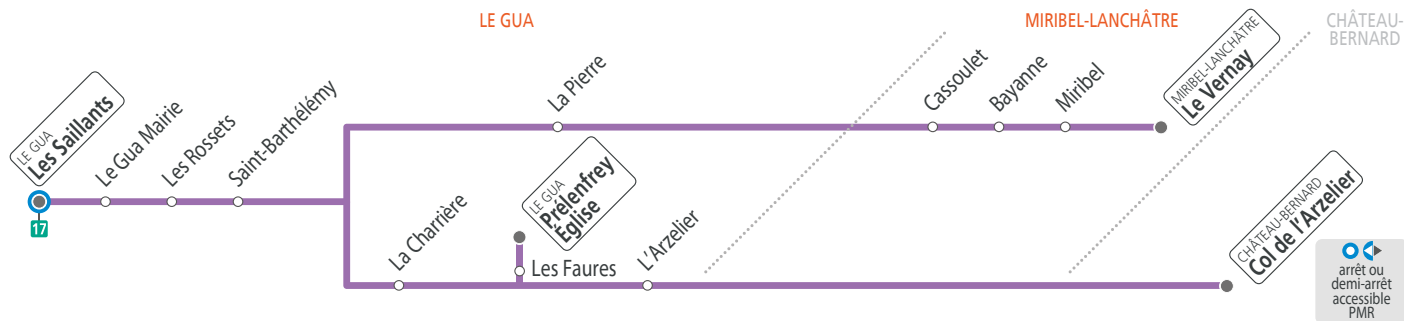

■ Le 1er mai le réseau TAG ne fonctionne pas.

Semaine – les horaires indiqués peuvent varier en fonction des aléas de la circulation

	☺	☺	☺	☺	☺	☺		☺	☺						
Les Saillants	07 00	07 40	08 35	09 22	10 00	10 50	11 55	13 00	14 25	15 45	16 35	17 40	18 30	18 55	19 30
Saint-Barthélémy	07 08	07 48	08 43	09 30	10 08	10 58	12 03	13 08	14 33	15 53	16 43	17 48	18 38	19 03	19 38
Le Vernay	07 20		08 55		10 20	11 10		13 20		16 05		18 00		19 15	
Prélentfrey Eglise		07 55		09 37		12 10		14 40		16 50		18 45		19 45	
Col de l'Arzelier		08 05				12 20		14 50		17 00		18 55		19 55	

Semaine en vacances scolaires – les horaires indiqués peuvent varier en fonction des aléas de la circulation

	☺	☺	☺	☺	☺	☺	☺	☺	☺	☺	☺	
Les Saillants	07 50	08 26	09 53	10 55	11 50	12 30	13 25	14 50	16 25	17 30	18 27	19 30
Saint-Barthélémy	07 58	08 34	10 01	11 03	11 58	12 38	13 33	14 58	16 33	17 38	18 35	19 38
Le Vernay		08 46		11 15		12 50		15 10		17 50		19 50
Prélentfrey Eglise	08 05		10 08		12 05		13 40		16 40		18 42	
Col de l'Arzelier							13 50					

Samedis et autres dates (voir calendrier) – les horaires indiqués peuvent varier en fonction des aléas de la circulation

	☺	☺	☺	☺	☺	☺	☺	☺	☺	
Les Saillants	08 50	09 47	10 50	11 50	13 50	14 50	15 50	17 20	18 20	19 25
Saint-Barthélémy	08 58	09 55	10 58	11 58	13 58	14 58	15 58	17 28	18 28	19 33
Le Vernay		10 07		12 10	14 10		16 10		18 40	
Prélentfrey Eglise	09 05		11 05		15 05		17 35		19 40	
Col de l'Arzelier	09 15						17 45		19 50	

☺ Transport sur réservation (voir mode d'emploi)

Tabac Presse
1 rue de la Poste 38450 Le Gua
Arrêt Les Saillants

FLEXO : SERVICE RÉGULIER OU SUR RÉSERVATION

Les horaires sur réservation sont indiqués par le symbole ☺.
Réservation jusqu'à 2 heures avant votre déplacement au 04 38 70 38 70 du lundi au samedi de 8h00 à 18h30. Pour un déplacement le dimanche ou le lundi, réservez le samedi avant 18h30, ou 24/24 sur tag.fr.

Faites signe au conducteur à l'approche du bus

RETROUVEZ LES HORAIRES ET L'INFORMATION EN TEMPS RÉEL :

WWW.TAG.FR

ALLO TAG
04 38 70 38 70

SUR L'APPLICATION ET LE STICKER MÉTROMOBILITÉ AUX ARRÊTS