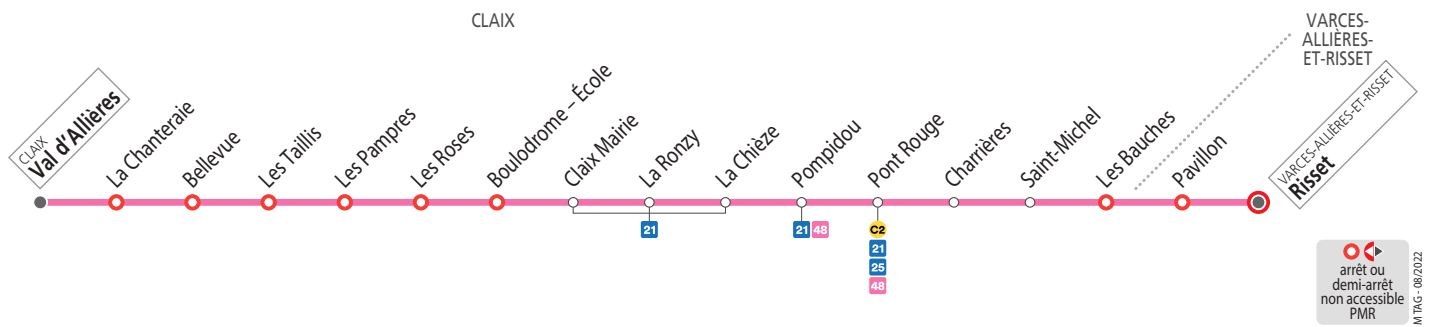

SEMAINE EN ÉTÉ (DU 8 JUILLET AU 30 AOÛT 2024) ET À CERTAINES DATES – les horaires indiqués peuvent varier en fonction des aléas de la circulation

Risset	06 30	07 10	08 07	09 10	11 08	12 03	13 09	15 35	16 00	16 35	17 35	18 30	19 10
Les Bauches	06 31	07 11	08 08	09 11	11 09	12 04	13 10	15 36	16 01	16 36	17 36	18 31	19 11
Pont Rouge	06 36	07 16	08 13	09 16	11 14	12 09	13 15	15 41	16 06	16 41	17 41	18 36	19 16
Pompidou	06 37	07 17	08 14	09 17	11 15	12 10	13 16	15 42	16 07	16 42	17 42	18 37	19 17
Claix Mairie	06 40	07 20	08 17	09 20	11 18	12 13	13 19	15 45	16 10	16 45	17 45	18 40	19 20
Val d'Allières	06 46	07 26	08 23	09 26	11 24	12 19	13 25	15 51	16 16	16 51	17 51	18 46	19 26

SAMEDIS – les horaires indiqués peuvent varier en fonction des aléas de la circulation

Risset	08 30	10 00	12 00	13 30	15 00	16 30	17 30	18 30
Les Bauches	08 31	10 01	12 01	13 31	15 01	16 31	17 31	18 31
Pont Rouge	08 36	10 06	12 06	13 36	15 06	16 36	17 36	18 36
Pompidou	08 37	10 07	12 07	13 37	15 07	16 37	17 37	18 37
Claix Mairie	08 40	10 10	12 10	13 40	15 10	16 40	17 40	18 40
Val d'Allières	08 46	10 16	12 16	13 46	15 16	16 46	17 46	18 46

NE CIRCULE PAS LES DIMANCHES ET JOURS FÉRIÉS

Voyager en groupe ?
Effectuez une demande d'autorisation préalable :
www.tag.fr/groupe

Tabac Presse
9 place J. Monnet CC Le Palladium 38640 Claix
Arrêt Pont Rouge

Tabac Presse
2 rue Beyle Stendhal CC du Bourg 38640 Claix
Arrêt Claix Mairie

HORAIRES SUR RÉSERVATION
Réservation 24h/24, jusqu'à 2 heures avant votre déplacement

MaResa

- l'appli MaResa
- tag.fr/flexo
- 04 38 70 38 70

Disponible sur l'App Store et Google Play.

Faites signe au conducteur à l'approche du bus

TAG.fr Toute l'information et toutes les solutions de mobilités.

04 38 70 38 70

mobilités-m.fr
Disponible sur l'App Store et Google Play.