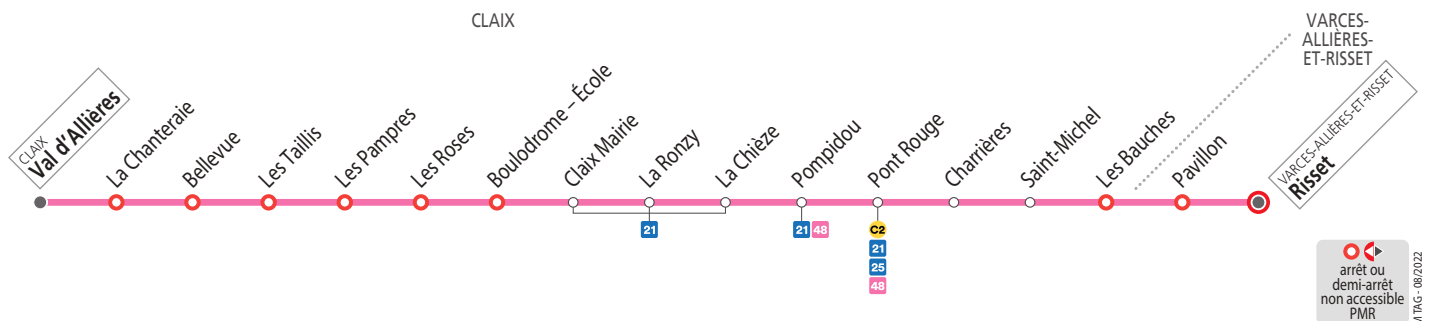

SEMAINE EN ÉTÉ (DU 8 JUILLET AU 30 AOÛT 2024) ET À CERTAINES DATES – les horaires indiqués peuvent varier en fonction des aléas de la circulation

Val d'Allières	06 50 07 35 08 31 09 30 11 30 12 20 12 51 13 50 16 16 17 10 18 10 18 50
Claix Mairie	06 56 07 41 08 37 09 36 11 36 12 26 12 57 13 56 16 22 17 16 18 16 18 56
Pompidou	06 59 07 44 08 40 09 39 11 39 12 29 13 00 13 59 16 25 17 19 18 19 18 59
Pont Rouge	07 00 07 45 08 41 09 40 11 40 12 30 13 01 14 00 16 26 17 20 18 20 19 00
Les Bauches	07 04 07 49 08 45 09 44 11 44 12 34 13 05 14 04 16 30 17 24 18 24 19 04
Risset	07 06 07 51 08 47 09 46 11 46 12 36 13 07 14 06 16 32 17 26 18 26 19 06

SAMEDIS – les horaires indiqués peuvent varier en fonction des aléas de la circulation

Val d'Allières	08 00 10 30 12 30 14 00 15 30 17 00 18 00 19 00
Claix Mairie	08 06 10 36 12 36 14 06 15 36 17 06 18 06 19 06
Pompidou	08 09 10 39 12 39 14 09 15 39 17 09 18 09 19 09
Pont Rouge	08 10 10 40 12 40 14 10 15 40 17 10 18 10 19 10
Les Bauches	08 14 10 44 12 44 14 14 15 44 17 14 18 14 19 14
Risset	08 16 10 46 12 46 14 16 15 46 17 16 18 16 19 16

NE CIRCULE PAS LES DIMANCHES ET JOURS FÉRIÉS

Voyager en groupe ?
Effectuez une demande d'autorisation préalable : www.tag.fr/groupe

Tabac Presse
9 place J. Monnet CC Le Palladium 38640 Claix
Arrêt Pont Rouge

Tabac Presse
2 rue Beyle Stendhal CC du Bourg 38640 Claix
Arrêt Claix Mairie

HORAIRES SUR RÉSERVATION
Réservation 24h/24, jusqu'à 2 heures avant votre déplacement

MaResa

- l'appli MaResa
- tag.fr/flexo
- 04 38 70 38 70

Disponible sur l'App Store et Google Play

Faites signe au conducteur à l'approche du bus

TAG.fr Toute l'information et toutes les solutions de mobilités.

04 38 70 38 70

mobilités-m.fr
Disponible sur l'App Store et Google Play