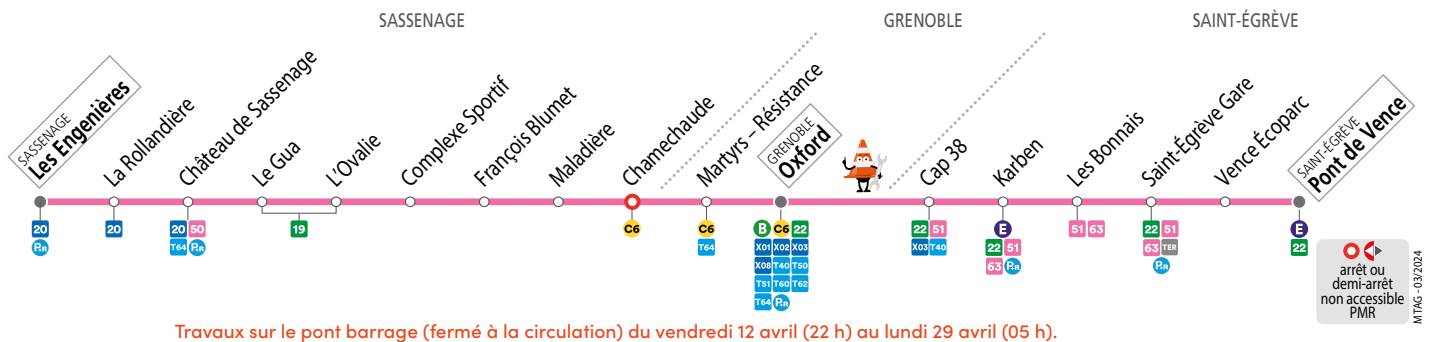

SEMAINE – les horaires indiqués peuvent varier en fonction des aléas de la circulation

Station	06 37	07 06	08 04	09 00	09 56	11 01	12 36	13 20	15 00	15 35	16 42	17 42	18 32
Les Engenières													
Château de Sassenage	06 39	07 08	08 06	09 02	09 58	11 03	12 38	13 22	15 02	15 37	16 44	17 44	18 34
L'Ovalie	06 41	07 10	08 08	09 04	10 00	11 05	12 40	13 24	15 04	15 39	16 46	17 46	18 36
Chamechaude	06 47	07 16	08 14	09 10	10 06	11 11	12 46	13 30	15 10	15 45	16 52	17 52	18 42
Oxford	06 51	07 21	08 19	09 14	10 10	11 15	12 50	13 34	15 15	15 50	16 57	17 56	18 46
Karben	07 01	07 31							15 25	16 00	17 07	18 06	
Saint-Egrève Gare	07 03	07 33							15 27	16 02	17 09	18 08	
Vence EcoParc	07 06	07 36							15 30	16 05	17 12	18 11	
Pont de Vence	07 10	07 40							15 34	16 09	17 16	18 15	

SAMEDIS – les horaires indiqués peuvent varier en fonction des aléas de la circulation

Station	06 37	07 06	08 04	09 00	09 56	11 01	12 36	13 20	15 00	15 35	16 42	17 42	18 32
Les Engenières													
Château de Sassenage	06 39	07 08	08 06	09 02	09 58	11 03	12 38	13 22	15 02	15 37	16 44	17 44	18 34
L'Ovalie	06 41	07 10	08 08	09 04	10 00	11 05	12 40	13 24	15 04	15 39	16 46	17 46	18 36
Chamechaude	06 47	07 16	08 14	09 10	10 06	11 11	12 46	13 30	15 10	15 45	16 52	17 52	18 42
Oxford	06 51	07 21	08 19	09 14	10 10	11 15	12 50	13 34	15 15	15 50	16 57	17 56	18 46
Karben	07 01	07 31							15 25	16 00	17 07	18 06	
Saint-Egrève Gare	07 03	07 33							15 27	16 02	17 09	18 08	
Vence EcoParc	07 06	07 36							15 30	16 05	17 12	18 11	
Pont de Vence	07 10	07 40							15 34	16 09	17 16	18 15	

NE CIRCULE PAS LES DIMANCHES ET JOURS FÉRIÉS

NE CIRCULE PAS LES DIMANCHES ET JOURS FÉRIÉS

Voyager en groupe ?
Effectuez une demande d'autorisation préalable :
www.tag.fr/groupe

arrêt ou demi-arrêt non accessible PMR