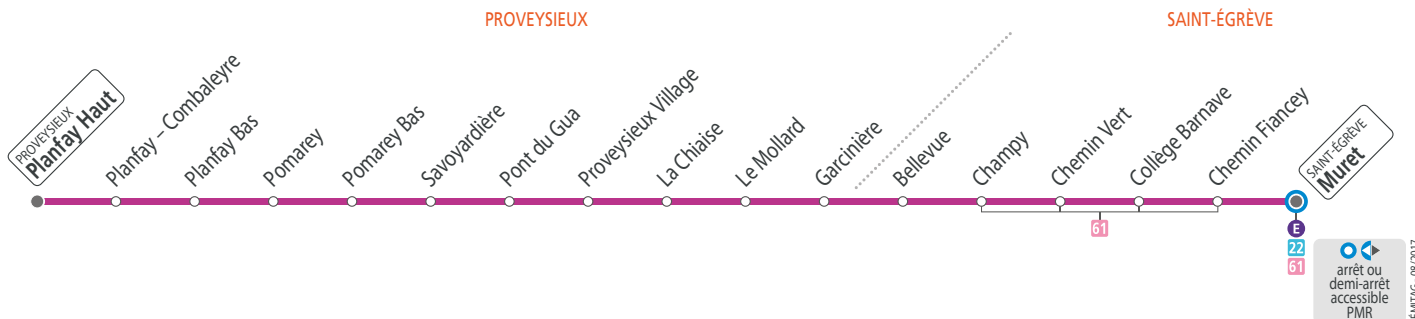

■ Le 1^{er} mai le réseau TAG ne fonctionne pas.

Semaine, sauf mercredis – les horaires indiqués peuvent varier en fonction des aléas de la circulation

Muret	07 41	12 13	16 07	17 13	17 40	18 56
Collège Barnave	07 44	12 16	16 10	17 16	17 43	18 59
Bellevue	07 49	12 21	16 15	17 21	17 48	19 04
Garcinière	07 51	12 23	16 17	17 23	17 50	19 06
Proveysieux Village	07 55	12 27	16 35	17 27	17 54	19 10
Pont du Gua	07 59	12 31	16 39	17 31	17 58	19 14
Pomarey	08 02	12 34	16 42	17 34	18 01	19 17
Planfay Haut	08 07	12 39	16 47	17 39	18 06	19 22

Mercredis – les horaires indiqués peuvent varier en fonction des aléas de la circulation

Muret	07 41	11 12	12 13	13 00	17 13	18 56
Collège Barnave	07 44	11 15	12 16	13 03	17 16	18 59
Bellevue	07 49	11 20	12 21	13 08	17 21	19 04
Garcinière	07 51	11 22	12 23	13 10	17 23	19 06
Proveysieux Village	07 55	11 35	12 27	13 14	17 27	19 10
Pont du Gua	07 59	11 39	12 31	13 18	17 31	19 14
Pomarey	08 02	11 42	12 34	13 21	17 34	19 17
Planfay Haut	08 07	11 47	12 39	13 26	17 39	19 22

Samedis, semaine en vacances scolaires et en été et autres dates (voir calendrier) – les horaires indiqués peuvent varier en fonction des aléas de la circulation

Muret	12 06	13 00	16 06	17 06	18 56
Collège Barnave	12 09	13 03	16 09	17 09	18 59
Bellevue	12 14	13 08	16 14	17 14	19 04
Garcinière	12 16	13 10	16 16	17 16	19 06
Proveysieux Village	12 20	13 14	16 20	17 20	19 10
Pont du Gua	12 24	13 18	16 24	17 24	19 14
Pomarey	12 27	13 21	16 27	17 27	19 17
Planfay Haut	12 32	13 26	16 32	17 32	19 22

☑ Transport sur réservation (voir mode d'emploi)

. Tabac Presse
3 route de Grenoble 38120 Saint-Égrève
Arrêt Muret

. Tabac Presse
8 place St Christophe 38120 St Égrève
Arrêt Muret

FLEXO : SERVICE RÉGULIER OU SUR RÉSERVATION