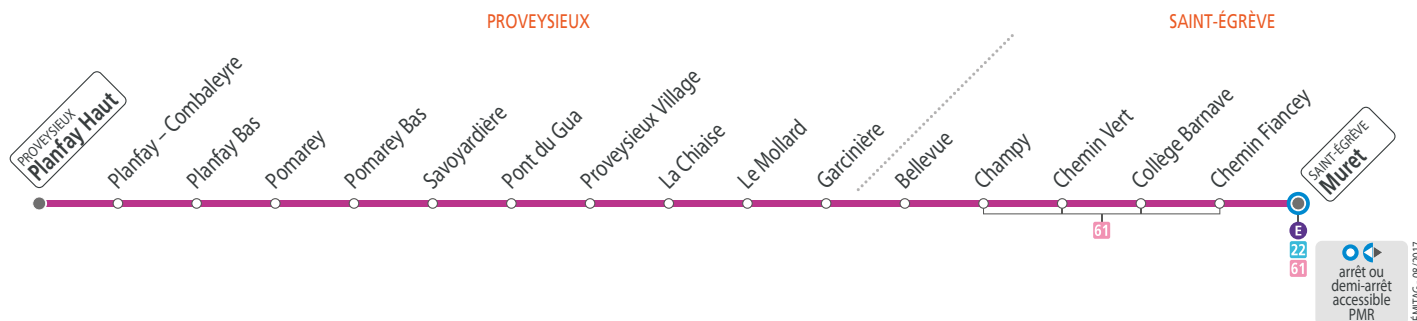

■ Le 1er mai le réseau TAG ne fonctionne pas.

Semaine, sauf mercredis – les horaires indiqués peuvent varier en fonction des aléas de la circulation

Planfay Haut	07 15	08 13	10 14	16 47
Pomarey	07 20	08 18	10 19	16 52
Pont du Gua	07 23	08 21	10 22	16 55
Proveysieux Village	07 27	08 25	10 26	16 59
Garcinière	07 30	08 28	10 29	17 02
Bellevue	07 32	08 30	10 31	17 04
Collège Barnave	07 37	08 35	10 36	17 09
Muret	07 40	08 38	10 39	17 12

Mercredis – les horaires indiqués peuvent varier en fonction des aléas de la circulation

Planfay Haut	07 15	08 13	10 14	11 47
Pomarey	07 20	08 18	10 19	11 52
Pont du Gua	07 23	08 21	10 22	11 55
Proveysieux Village	07 27	08 25	10 26	11 59
Garcinière	07 30	08 28	10 29	12 02
Bellevue	07 32	08 30	10 31	12 04
Collège Barnave	07 37	08 35	10 36	12 09
Muret	07 40	08 38	10 39	12 12

Samedis, semaine en vacances scolaires et en été et autres dates (voir calendrier) – les horaires indiqués peuvent varier en fonction des aléas de la circulation

Planfay Haut	07 00	08 00	10 14	12 55
Pomarey	07 05	08 05	10 19	13 00
Pont du Gua	07 08	08 08	10 22	13 03
Proveysieux Village	07 12	08 12	10 26	13 07
Garcinière	07 15	08 15	10 29	13 10
Bellevue	07 17	08 17	10 31	13 12
Collège Barnave	07 22	08 22	10 36	13 17
Muret	07 25	08 25	10 39	13 20

Tabac Presse
3 route de Grenoble 38120 Saint-Égrève
Arrêt Muret

Tabac Presse
8 place St Christophe 38120 St Égrève
Arrêt Muret

FLEXO : SERVICE RÉGULIER OU SUR RÉSERVATION

Les horaires sur réservation sont indiqués par le symbole .
Réservation jusqu'à 2 heures avant votre déplacement au 04 38 70 38 70 du lundi au samedi de 8h00 à 18h30. Pour un déplacement le dimanche ou le lundi, réservez le samedi avant 18h30, ou 24/24 sur tag.fr.

Faites signe au conducteur à l'approche du bus

RETROUVEZ LES HORAIRES ET L'INFORMATION EN TEMPS RÉEL :

WWW.TAG.FR

ALLO TAG
04 38 70 38 70

SUR L'APPLICATION ET LE STICKER MÉTROMOBILITÉ AUX ARRÊTS