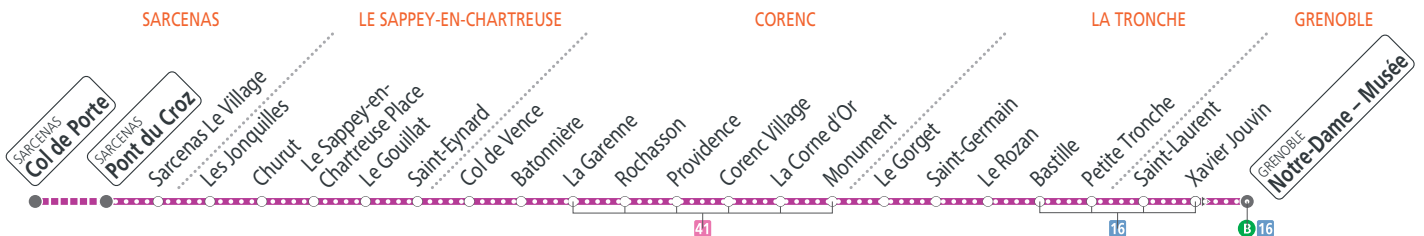

Samedis et autres dates (voir calendrier) – les horaires indiqués peuvent varier en fonction des aléas de la circulation

Pont du Croz	08 50	11 50	15 50	17 50
Sarcenas Le Village	08 51	11 51	15 51	17 51
Col de Porte	09 00	12 00	16 00	18 00
Le Sappey-en-Ch. Place	09 09	12 09	16 09	18 09
Col de Vence	09 14	12 14	16 14	18 14
La Garenne	09 17	12 17	16 17	18 17
Corenc Village	09 19	12 19	16 19	18 19
Monument	09 21	12 21	16 21	18 21
Bastille	09 26	12 26	16 26	18 26
Notre-Dame - Musée	09 30	12 30	16 30	18 30

Vélos admis sous réserve de place disponible en soutes (uniquement pour les courses régulières)

Cette ligne n'est pas accessible aux Personnes à Mobilité Réduite

Tabac Presse
26 Grande Rue 38700 La Tronche
Arrêt Bastille