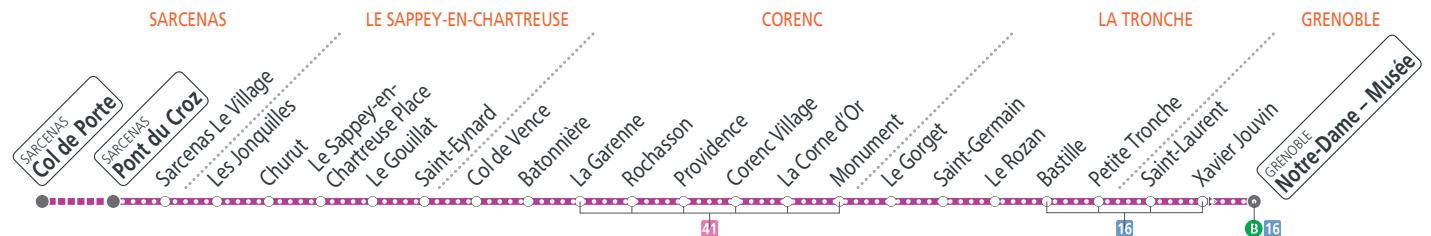

Transport sur réservation (voir mode d'emploi)

Samedis et autres dates

les horaires indiqués peuvent varier en fonction des aléas de la circulation

Notre-Dame - Musée	08 15	11 15	15 15	17 15
Bastille	08 18	11 18	15 18	17 18
Monument	08 24	11 24	15 23	17 23
Corenc Village	08 27	11 27	15 25	17 25
La Garenne	08 30	11 30	15 30	17 30
Col de Vence	08 34	11 34	15 34	17 34
Le Sappey-en-Ch. Place	08 40	11 40	15 39	17 40
Sarcenas Le Village	08 49	11 49	15 49	17 50
Pont du Croz	08 50	11 50	15 50	17 51
Col de Porte	08 59	11 59	15 55	17 55

Dimanches et jours fériés – les horaires indiqués peuvent varier en fonction des aléas de la circulation

Notre-Dame - Musée	08 15	11 15	15 15	17 15
Bastille	08 18	11 18	15 18	17 18
Monument	08 24	11 24	15 23	17 23
Corenc Village	08 27	11 27	15 25	17 25
La Garenne	08 30	11 30	15 30	17 30
Col de Vence	08 34	11 34	15 34	17 34
Le Sappey-en-Ch. Place	08 40	11 40	15 39	17 40
Sarcenas Le Village	08 49	11 49	15 49	17 50
Pont du Croz	08 50	11 50	15 50	17 51
Col de Porte	08 59	11 59	15 55	17 55

Vélos admis sous réserve de place disponible en soutes (uniquement pour les courses régulières)

Cette ligne n'est pas accessible aux Personnes à Mobilité Réduite

Tabac Presse
26 Grande Rue 38700 La Tronche
Arrêt Bastille