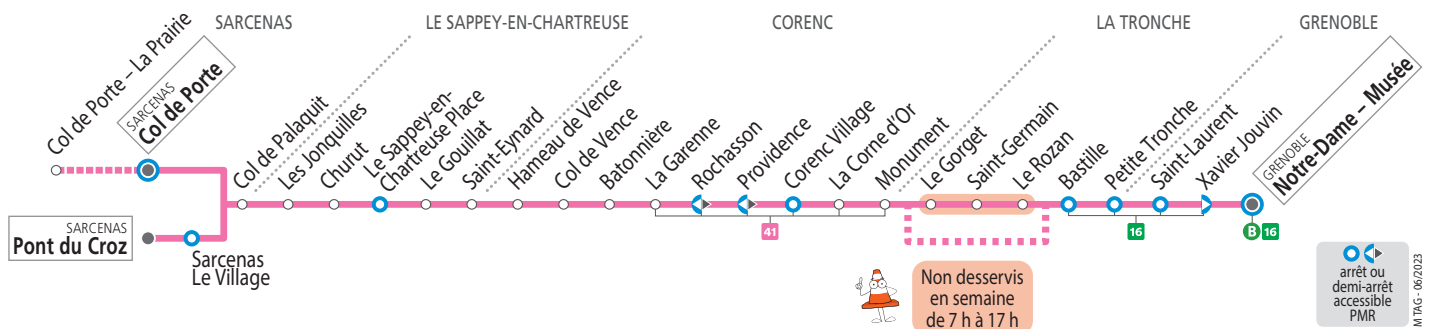

SEMAINE EN VACANCES SCOLAIRES ET EN ÉTÉ

les horaires indiqués peuvent varier en fonction des aléas de la circulation

La Prairie	09 13	13 13	15 58	17 38
Col de Porte	09 15	13 15	16 00	17 40
Pont du Croz	07 00	07 50	|	|
Col de Palaquit	07 03	07 53	09 19	13 19
Le Sappey-en-Ch. Place	07 09	07 59	09 25	13 25
Col de Vence	07 15	08 05	09 31	13 31
La Garenne	07 19	08 09	09 35	13 35
Corenc Village	07 22	08 12	09 38	13 38
Monument	07 24	08 14	09 40	13 40
Saint-Germain	|	|	|	18 08
Bastille	07 33	08 20	09 49	13 49
Notre-Dame – Musée	07 37	08 24	09 53	13 53

Voyager en groupe ?
Effectuez une demande d'autorisation préalable : www.tag.fr/groupe

LA LIGNE 62 EST PERTURBÉE*

TRAVAUX ROUTE DE CHARTREUSE À LA TRONCHE

DU LUNDI AU VENDREDI, circule avec des véhicules de gabarit réduit (places limitées, pas de place PMR, pas d'objet volumineux ou encombrant, pas de vélo).

DU LUNDI AU VENDREDI ET UNIQUEMENT DE 7H À 17H, déviée entre les arrêts Bastille et Monument. Les arrêts **Le Rozan, Saint-Germain et Le Gorget** ne sont pas desservis ni reportés.

Les horaires de la ligne sont modifiés pendant cette période (ci-dessus).

Les objets volumineux (ski, équipement sportifs...) sont interdits à bord des véhicules (de taille réduite en raison des travaux).

* dispositif susceptible d'évoluer selon l'avancée du chantier

Tabac Presse
1 rue de Lionne 38000 Grenoble
Arrêt Notre-Dame – Musée

Voyager en groupe ?
Effectuez une demande d'autorisation préalable : www.tag.fr/groupe

Faites signe au conducteur à l'approche du bus

TAG.fr Toute l'information et toutes les solutions de mobilités.

04 38 70 38 70

mobilités-m.fr
Available on the App Store and Google Play.