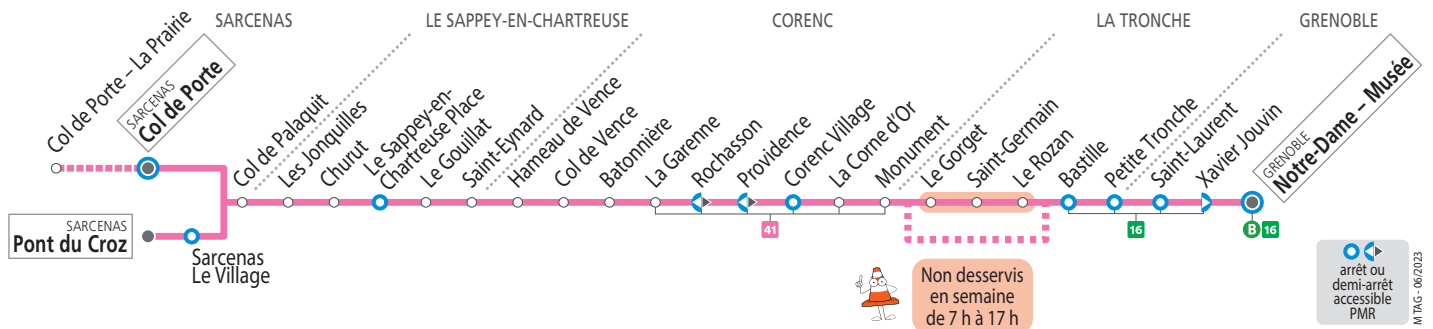

SAMEDI, DIMANCHES ET JOURS FÉRIÉS

les horaires indiqués peuvent varier en fonction des aléas de la circulation

Notre-Dame - Musée	08 30 10 00 11 30 14 15 16 00 17 30
Bastille	08 34 10 04 11 34 14 19 16 04 17 34
Saint-Germain	08 36 10 06 11 36 14 21 16 06 17 36
Monument	08 39 10 09 11 39 14 24 16 09 17 39
Corenc Village	08 41 10 11 11 41 14 26 16 11 17 41
La Garenne	08 45 10 15 11 45 14 30 16 15 17 45
Col de Vence	08 48 10 18 11 48 14 33 16 18 17 48
Le Sappey-en-Ch. Place	08 54 10 24 11 54 14 39 16 24 17 54
Col de Palaquit	09 01 10 31 12 01 14 46 16 31 18 01
Col de Porte	09 05 10 35 12 05 14 50 16 35 18 05
La Prairie	09 07 10 37 12 07 14 52 16 37 18 07

Voyager en groupe ?
Effectuez une demande d'autorisation préalable : www.tag.fr/groupe

LA LIGNE 62 EST PERTURBÉE*

TRAVAUX ROUTE DE CHARTREUSE À LA TRONCHE

DU LUNDI AU VENDREDI, circule avec des véhicules de gabarit réduit (places limitées, pas de place PMR, pas d'objet volumineux ou encombrant, pas de vélo).

DU LUNDI AU VENDREDI ET UNIQUEMENT DE 7H À 17H, déviée entre les arrêts Bastille et Monument. Les arrêts **Le Rozan, Saint-Germain et Le Gorget** ne sont pas desservis ni reportés.

Les horaires de la ligne sont modifiés pendant cette période (ci-dessus).

Les objets volumineux (ski, équipement sportifs...) sont interdits à bord des véhicules (de taille réduite en raison des travaux).

* dispositif susceptible d'évoluer selon l'avancée du chantier

Tabac Presse
1 rue de Lionne 38000 Grenoble
Arrêt Notre-Dame - Musée

Voyager en groupe ?
Effectuez une demande d'autorisation préalable : www.tag.fr/groupe

Faites signe au conducteur à l'approche du bus

TAG.fr Toute l'information et toutes les solutions de mobilités.

04 38 70 38 70

mobilités-m.fr
Téléchargez dans l'App Store ou sur Google Play