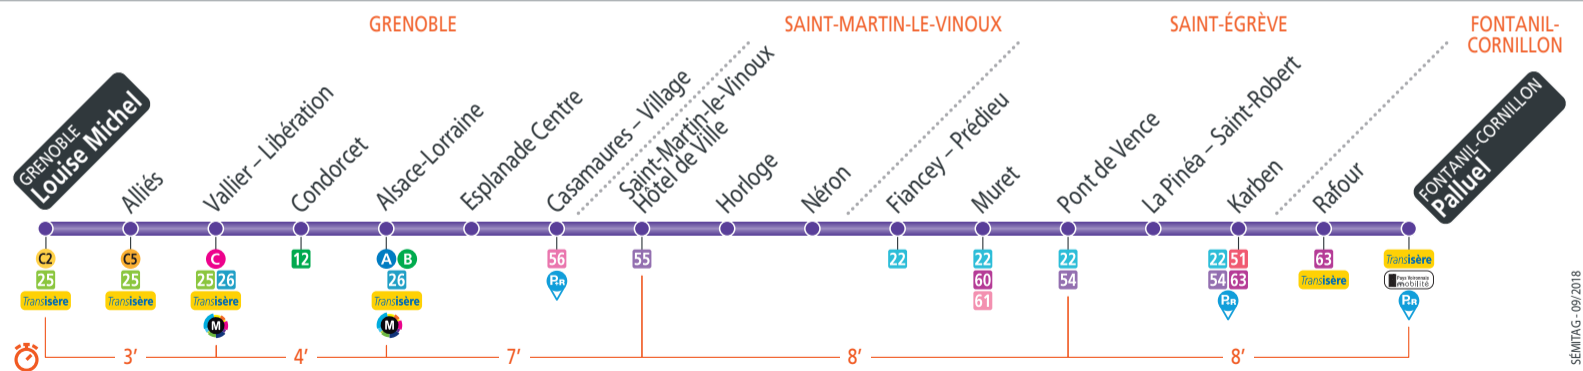

GRENOBLE **Louise Michel**  
FONTANIL-CORNILLON **Palluel**

## Ligne E - à partir du 07/01/2019

**Direction: Palluel**

**Période Bleue : du lundi au vendredi**

Louise Michel					05 27	05 42			05 58	06 08	06 16	06 27	06 38		06 51
Vallier - Libération					05 30	05 45			06 01	06 11	06 19	06 30	06 41		06 54
Alsace - Lorraine	04 50	05 06	05 14	05 24	05 34	05 49	05 59	06 05	06 15	06 23	06 34	06 45	06 48	06 58	
Hôtel de Ville	04 57	05 13	05 21	05 31	05 41	05 56	06 06	06 12	06 22	06 30	06 41	06 52	06 55	07 05	
Pont de Vence	05 05	05 21	05 29	05 39	05 49	06 04	06 14	06 20	06 30	06 38	06 49	07 00	07 03	07 13	
Palluel	05 14	05 29	05 37	05 47	05 57	06 12	06 22	06 28	06 38	06 46	06 57	07 08	07 11	07 21	

entre 7h et 19h  
passage toutes  
les 6 à 10 minutes

Louise Michel	21 09	21 23	21 40	22 00	22 26	22 52	23 22	23 52	00 22	00 52							
Vallier - Libération	21 12	21 26	21 43	22 03	22 29	22 55	23 25	23 55	00 25	00 55							
Alsace - Lorraine	21 16	21 30	21 47	22 07	22 33	22 59	23 29	23 59	00 29	00 59							
Hôtel de Ville	21 23	21 37	21 54	22 14	22 40	23 06	23 36	00 06	00 36	01 06							
Pont de Vence	21 31	21 45	22 02	22 22	22 48	23 14	23 44	00 14	00 44	01 14							
Palluel	21 39	21 53	22 10	22 30	22 56	23 22	23 52	00 22	00 52	01 22							

entre 7h et 19h  
passage toutes les  
10 minutes environ

Louise Michel					19 09	19 19	19 29	19 39	19 49	20 00	20 10	20 21	20 32	20 44	20 56	21 09	21 23
Vallier - Libération					19 12	19 22	19 32	19 42	19 52	20 03	20 13	20 24	20 35	20 47	20 59	21 12	21 26
Alsace - Lorraine					19 16	19 26	19 36	19 46	19 56	20 07	20 17	20 28	20 39	20 51	21 03	21 16	21 30
Hôtel de Ville					19 23	19 33	19 43	19 53	20 03	20 14	20 24	20 35	20 46	20 58	21 10	21 23	21 37
Pont de Vence					19 31	19 41	19 51	20 01	20 11	20 22	20 32	20 43	20 54	21 06	21 18	21 31	21 45
Palluel					19 39	19 49	19 59	20 09	20 19	20 30	20 40	20 51	21 02	21 14	21 26	21 39	21 53