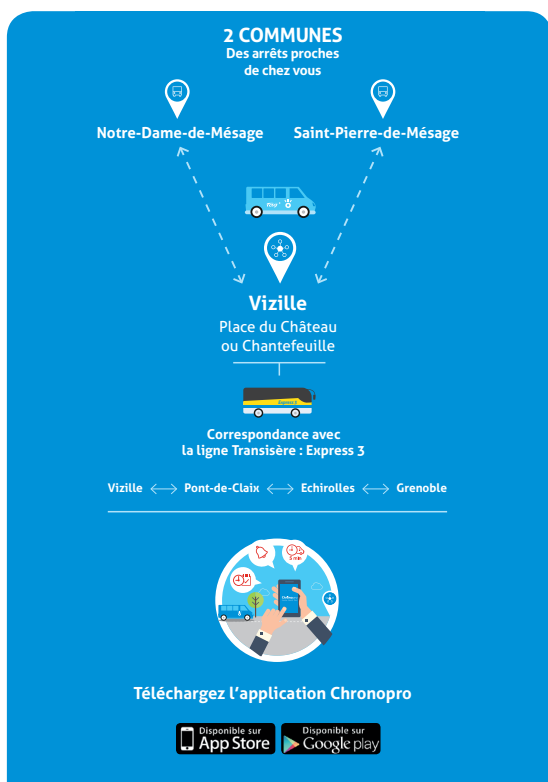

Saint-Pierre-de-Mésage → Vizille

Semaine									
arrivée à Vizille	Place du Château	07 03	07 43	08 43	11 08	13 08	16 53	18 00	18 43
	Chantefeuille	07 05	07 45	08 45	11 10	13 10	16 55	18 02	18 45
départ ligne 23 vers Sciences Sociales		07 10		08 45	11 20	13 20	16 55		
départ ligne Express 3 vers Grenoble		07 10	07 50	08 50	11 15	13 15	17 00		
départ ligne 65 vers Grand'place				09 02					

Samedis									
arrivée à Vizille	Place du Château	10 08	14 08						
	Chantefeuille	10 10	14 10						
départ ligne Express 3 vers Grenoble		10 15	14 15						

Vizille → Saint-Pierre-de-Mésage

Semaine									
arrivée ligne 65 depuis Grand'place						16 00	17 55	18 40	
arrivée ligne Express 3 depuis Grenoble			10 28	12 28	16 00	17 27	18 07	18 44	
arrivée ligne 23 depuis Sciences Sociales				12 27	16 07	17 22	18 09	18 47	

départ de Vizille	Chantefeuille	07 07	07 50	10 33	12 33	16 10	17 32	18 12	18 49
	Place du Château	07 09	07 52	10 35	12 35	16 12	17 34	18 14	18 51

Samedis									
arrivée ligne 65 depuis Grand'place (sur réservation)				16 55	17 28				
arrivée ligne Express 3 depuis Grenoble	11 51	15 56	16 56	17 56					
arrivée ligne 23 depuis Sciences Sociales				17 54					
départ de Vizille	Chantefeuille	11 56	16 01	17 01	18 01				
	Place du Château	11 58	16 03	17 03	18 03				

COMMENT ÇA MARCHE ?

- Inscrivez-vous sur l'application Chronopro** à télécharger sur votre smartphone ou sur le site internet www.tag.fr/chronopro.
- Commandez un trajet pour aller à Vizille** en choisissant votre horaire jusqu'à 40 minutes avant votre départ via l'application.
- Voyagez avec votre titre de transport.** En vente auprès de votre Relais TAG, au distributeur automatique de Chantefeuille, ou à bord.
- Chronopro vous dépose à Vizille.**
 - Arrêt Place du Château : correspondance **23 70**
 - Arrêt Chantefeuille : correspondance **65 70 Express 3**
- Pour revenir chez vous, il suffit de **commander votre horaire de retour de Vizille via l'application** !