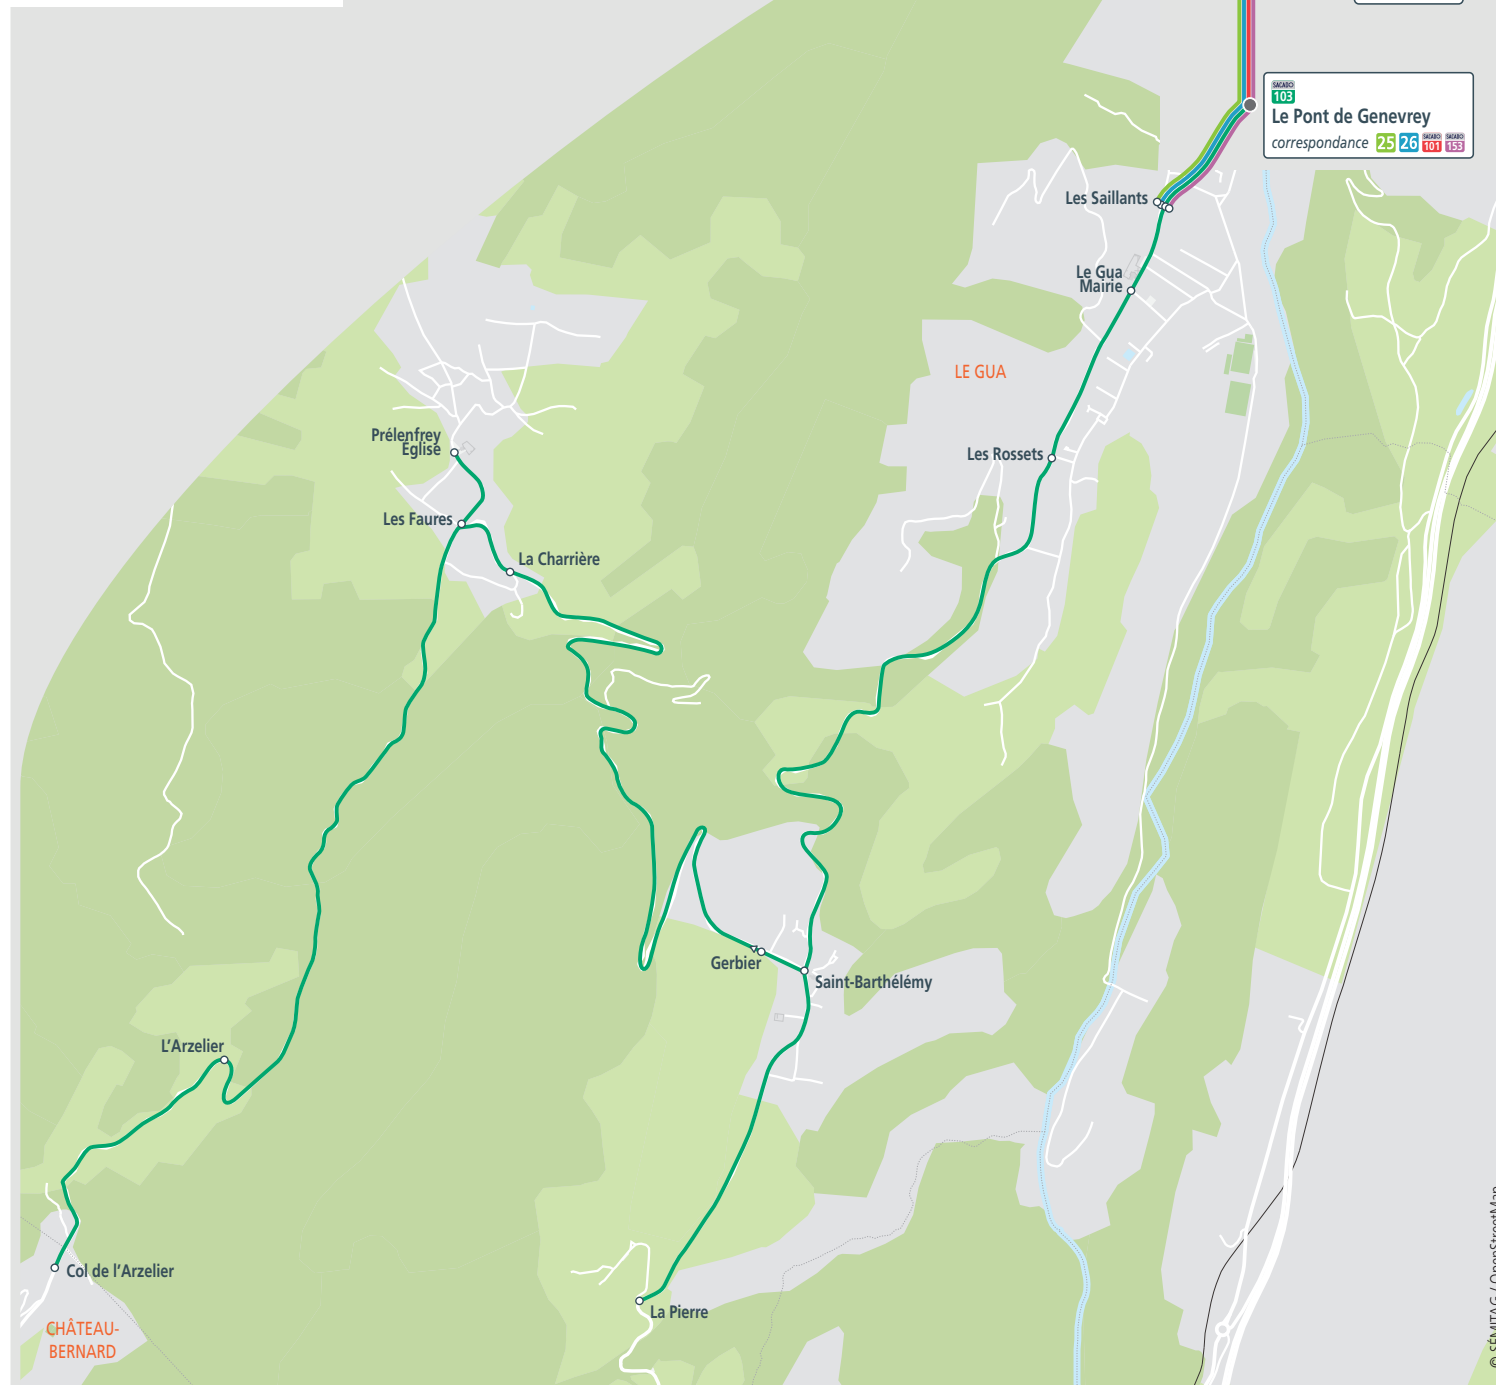

horaires valables à partir du : lundi 2 septembre 2019

ALLER	LMMeJV
Col de l'Arzelier	06 30
L'Arzelier	06 32
Prénfrey Église	06 40
Les Faures	06 41
La Charrière	06 42
La Pierre*	1
Saint-Barthélémy	06 47
Les Rossets	06 48
Le Gua Mairie	06 49
Les Saillants	06 50
Le Pont de Genevrey	06 55

Service assuré par un véhicule de 8 places

*voir horaires ligne 44

RETOUR	Me	LMJV
Les Saillants	13 05	Voir horaires ligne 44
Le Gua Mairie	13 06	
Les Rossets	13 07	
La Pierre	13 16	
Saint-Barthélémy	13 19	
Gerbier	13 20	
La Charrière	13 27	
Les Faures	13 28	
Prénfrey Église	13 30	
L'Arzelier		
Col de l'Arzelier		

25 26 SACADO 101
Grenoble

SACADO 153
Lycée
Marie Curie

SACADO 103
Le Pont de Genevrey
correspondance 25 26 SACADO 101 SACADO 153

Jours de circulation : uniquement en période scolaire

L=lundi, M=mardi, Me=mercredi, J=jeudi, V=vendredi, S=samedi, D=dimanche