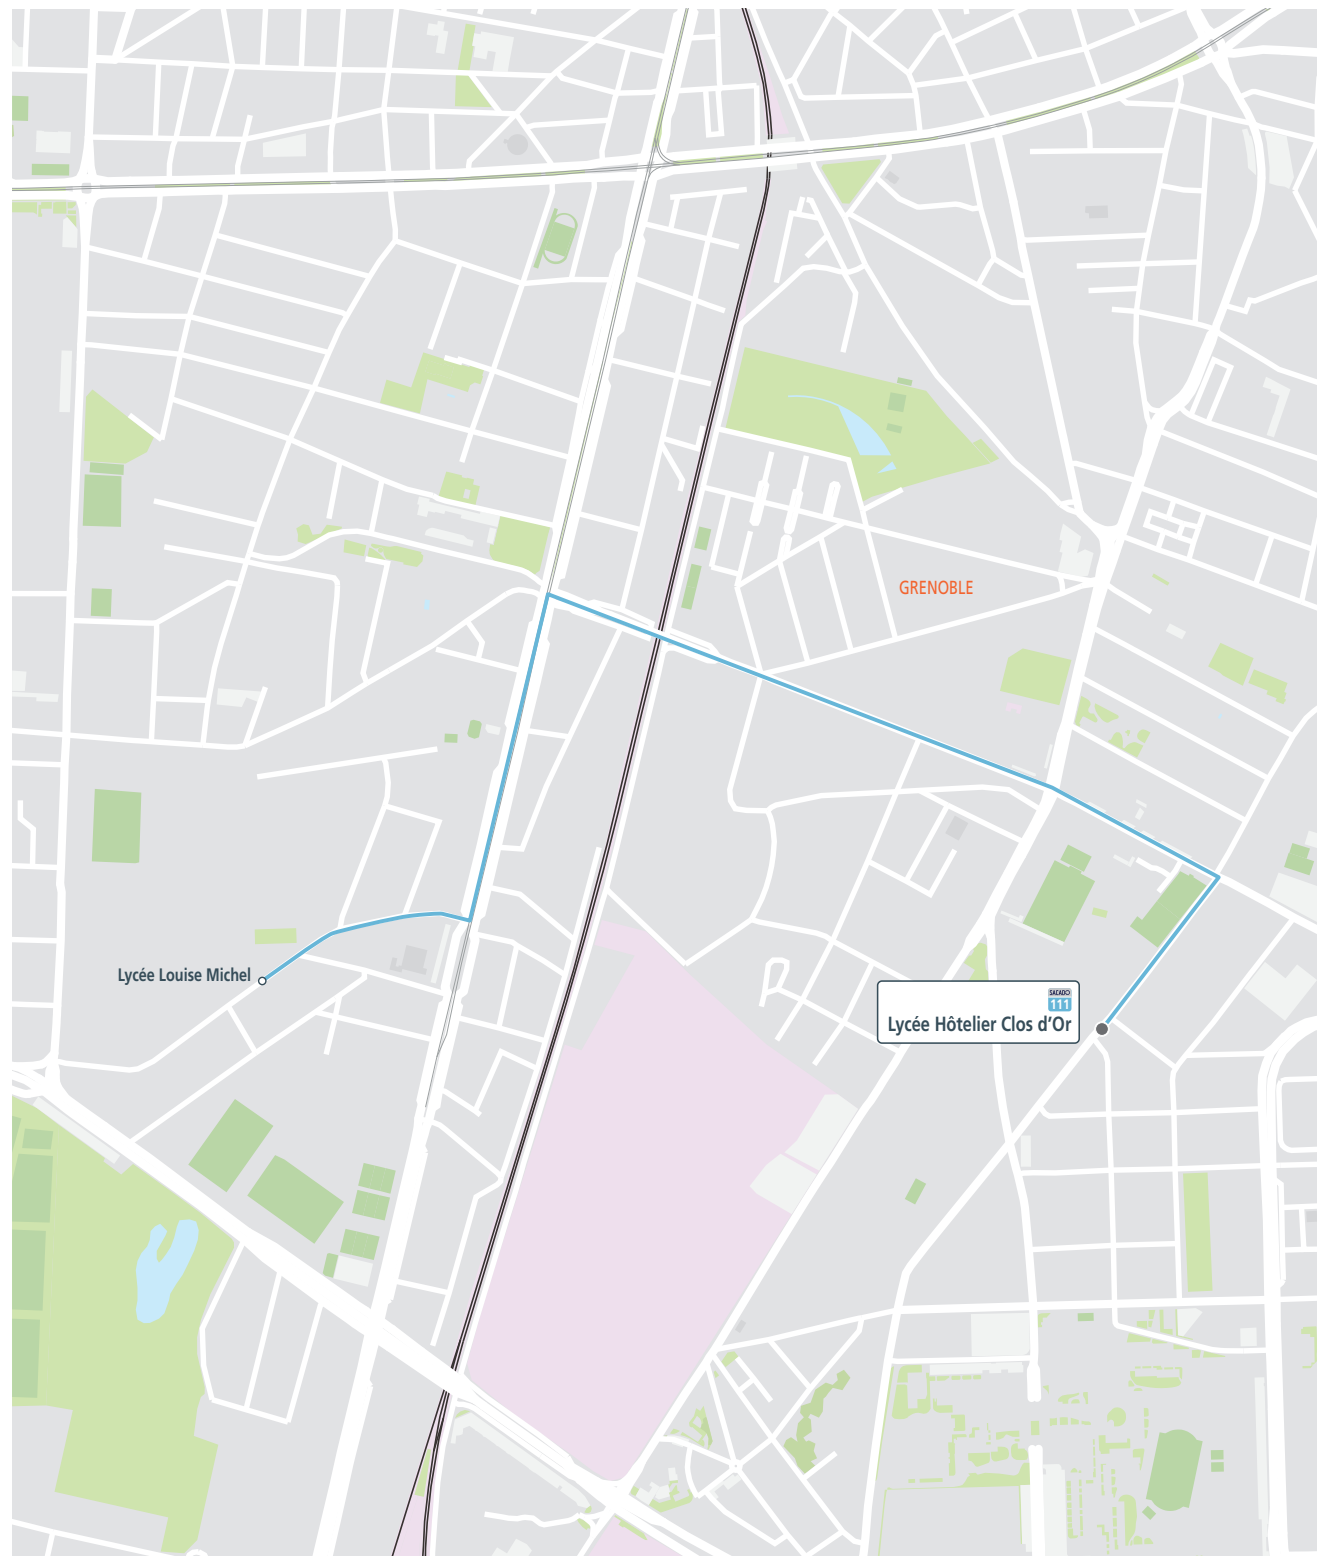

horaires valables à partir du : jeudi 2 septembre 2021

111-01

ALLER	MMeJV
Lycée Louise Michel	07 40
Lycée Hôtelier Clos d'Or	07 50

Lycée Louise Michel

 GRENOBLE
 111
 Lycée Hôtelier Clos d'Or

Jours de circulation : uniquement en période scolaire
 L=lundi, M=mardi, Me=mercredi, J=jeudi, V=vendredi, S=samedi, D=dimanche