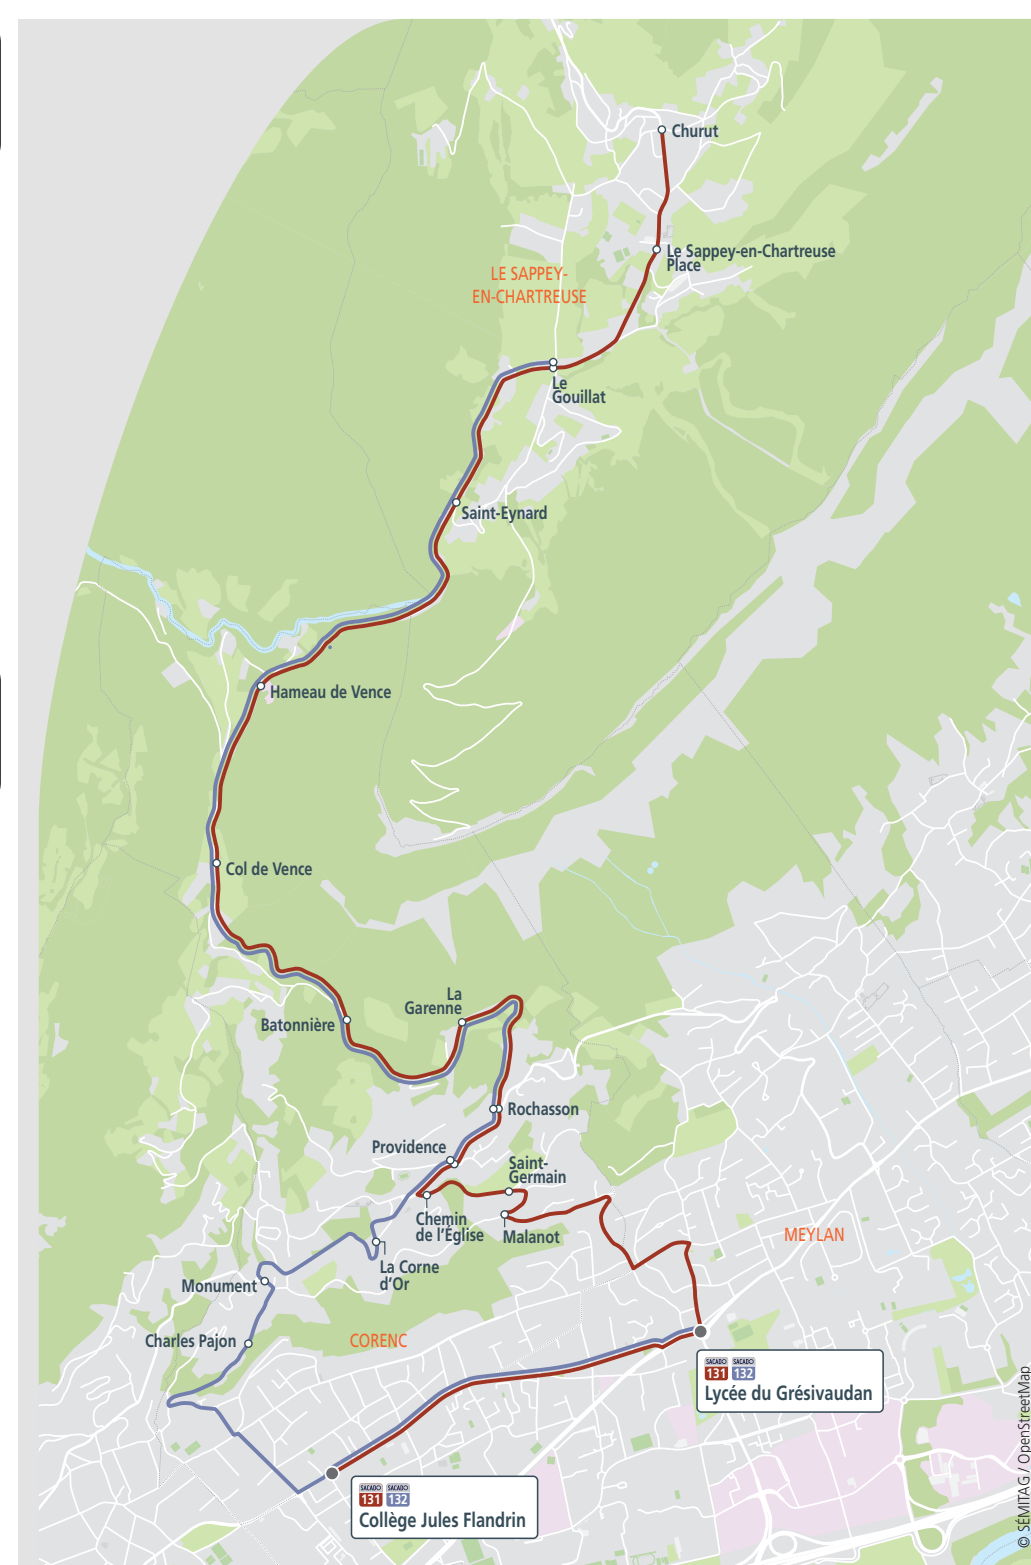

horaires valables à partir du : lundi 23 septembre 2019

ALLER	LMMeJV	
Churut	07 18	08 20
Le Sappey-en-Chartreuse Place	07 20*	08 22
Le Gouillat		08 26
Saint-Eynard	07 25	08 27
Hameau de Vence	07 27	08 29
Col de Vence	07 29	08 31
Batonnière	07 30	08 32
La Garenne	07 31	08 33
Rochasson		08 34
Providence		08 35
Chemin de l'Église	07 34	08 36
Saint-Germain	07 35	08 37
Malanot	07 36	08 38
Lycée du Grésivaudan (arrêt Lycée du Grésivaudan - Bachais)	07 40	08 42
Collège Jules Flandrin	07 45	08 47

*correspondance avec la ligne 62 en provenance de Sarceñas

RETOUR	Me	LMJV	
Lycée du Grésivaudan (parking du lycée)	12 05	16 30	17 30
Malanot	12 07	16 32	17 32
Saint-Germain	12 08	16 33	17 33
Chemin de l'Église	12 09	16 34	17 34
Providence	12 10	16 35	17 35
Rochasson	12 11	16 35	17 36
La Garenne	12 12	16 36	17 36
Batonnière	12 13	16 37	17 37
Col de Vence	12 14	16 38	17 38
Hameau de Vence	12 16	16 40	17 40
Saint-Eynard	12 18	16 42	17 42
Le Gouillat	12 19	16 43	17 43
Le Sappey-en-Chartreuse Place*	12 23	16 47	17 47
Churut	12 26	16 51	17 51

*correspondance avec la ligne 62 en direction de Sarceñas

horaires valables à partir du : lundi 23 septembre 2019

ALLER	LMMeJV
Le Gouillat	07 22
Rochasson	07 32
Providence	07 33
La Corne d'Or	07 35
Monument	07 36
Charles Pajon	07 38
Collège Jules Flandrin	07 43
Lycée du Grésivaudan	07 50

SACADO SACADO
131 132
Lycée du Grésivaudan

SACADO SACADO
131 132
Collège Jules Flandrin

Jours de circulation : uniquement en période scolaire
L=lundi, M=mardi, Me=mercredi, J=jeudi, V=vendredi, S=samedi, D=dimanche