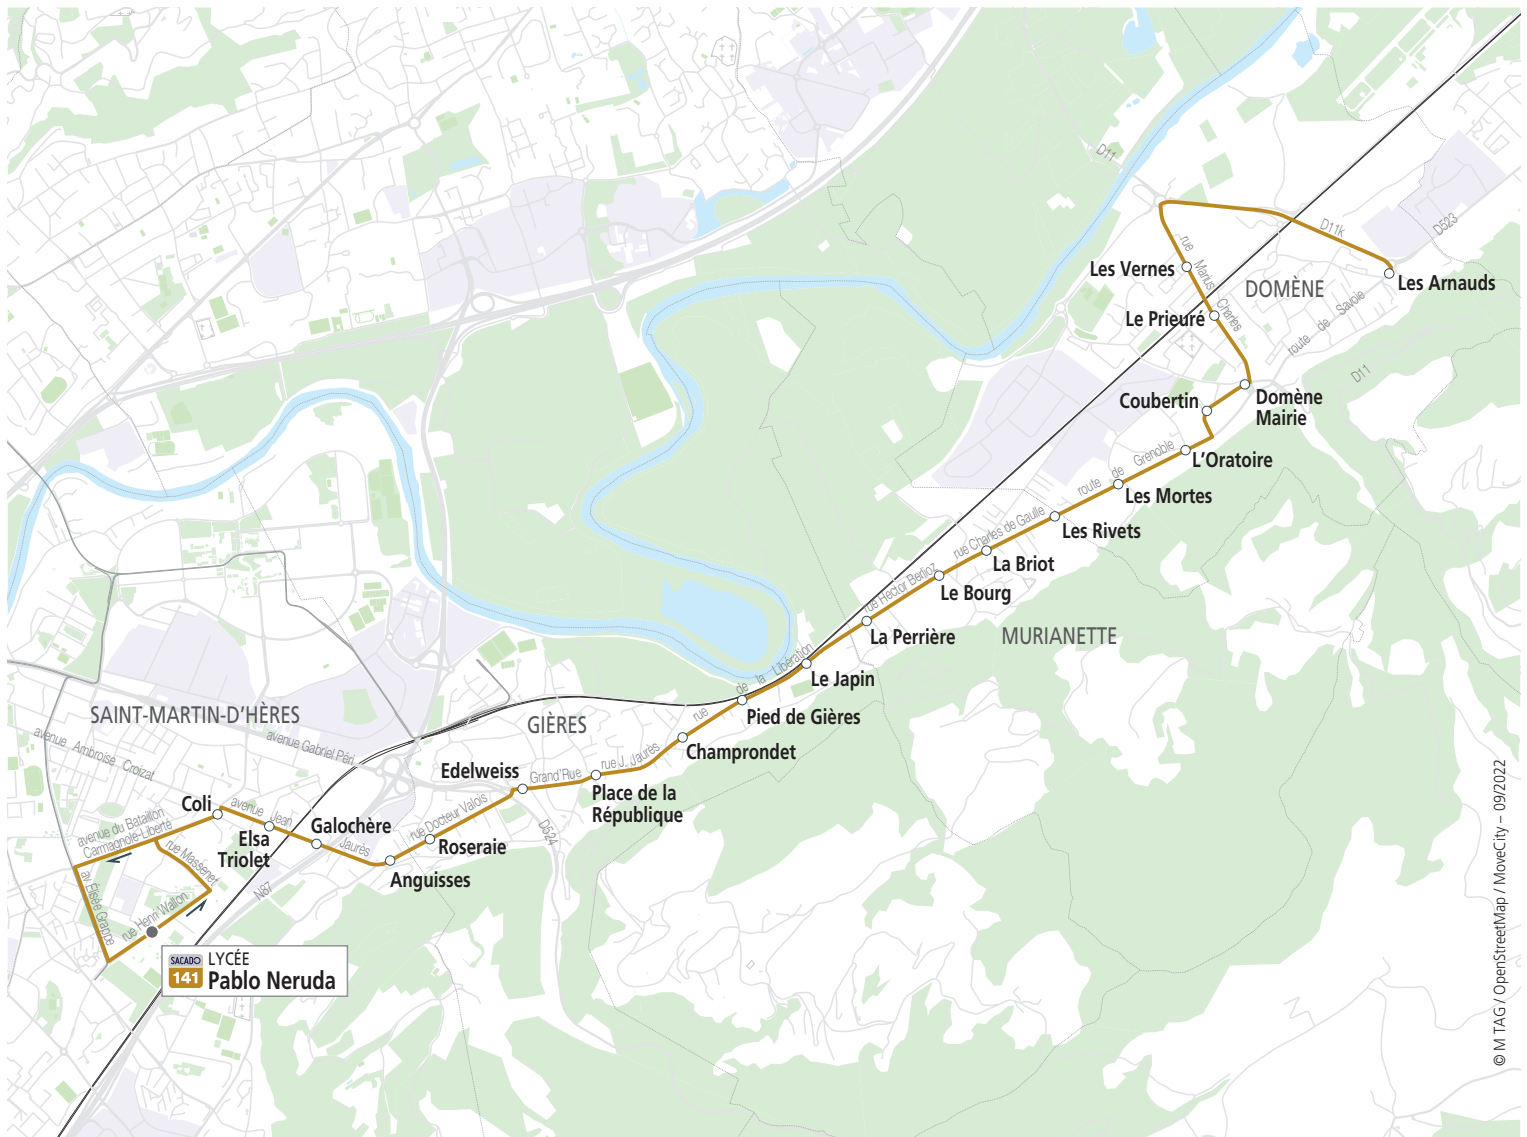

Jours de circulation : L=lundi, M=mardi, Me=mercredi, J=jeudi, V=vendredi, S=samedi, D=dimanche uniquement en période scolaire (sauf en fin d'année selon les épreuves du baccalauréat et DNB)

ALLER	141-03	141-01
	LMMeJV	
Les Arnauds		07:15
Les Vernes		07:17
Le Prieuré		07:18
Domène Mairie		07:19
Coubertin		07:20
L'Oratoire		07:21
Les Mortes		07:22
Les Rivets		07:23
La Briot		07:24
Le Bourg		07:25
La Perrière		07:26
Le Japin	07:23	07:27
Champrondet	07:24	
Pied de Gières	07:25	
Place de la République	07:27	
Edelweiss	07:28	
Roseraie	07:30	
Anguisses	07:30	
Galochère	07:31	
Elsa Triolet	07:32	
Coli	07:33	
Lycée Pablo Neruda	07:43	07:45

RETOUR	141-32	141-34	141-02
	Me		LMJV
Lycée Pablo Neruda	12:10	12:10	18:05
Coli	12:14	12:14	18:09
Elsa Triolet	12:15	12:15	18:10
Galochère	12:16	12:16	18:11
Anguisses	12:17	12:17	18:12
Roseraie	12:18	12:18	18:13
Edelweiss	12:20	12:20	18:15
Place de la République	12:21	12:21	18:16
Pied de Gières	12:23	12:23	18:18
Champrondet	12:24	12:24	18:19
Le Japin	12:25	12:25	18:20
La Perrière	12:26		18:21
Le Bourg	12:28		18:23
La Briot	12:29		18:24
Les Rivets	12:30		18:25
Les Mortes	12:32		18:27
L'Oratoire	12:33		18:28
Coubertin	12:34		18:29
Domène Mairie	12:35		18:30
Le Prieuré	12:36		18:31
Les Vernes	12:37		18:32
Les Arnauds	12:40		18:35

© M TAG / OpenStreetMap / MoveCity - 09/2022