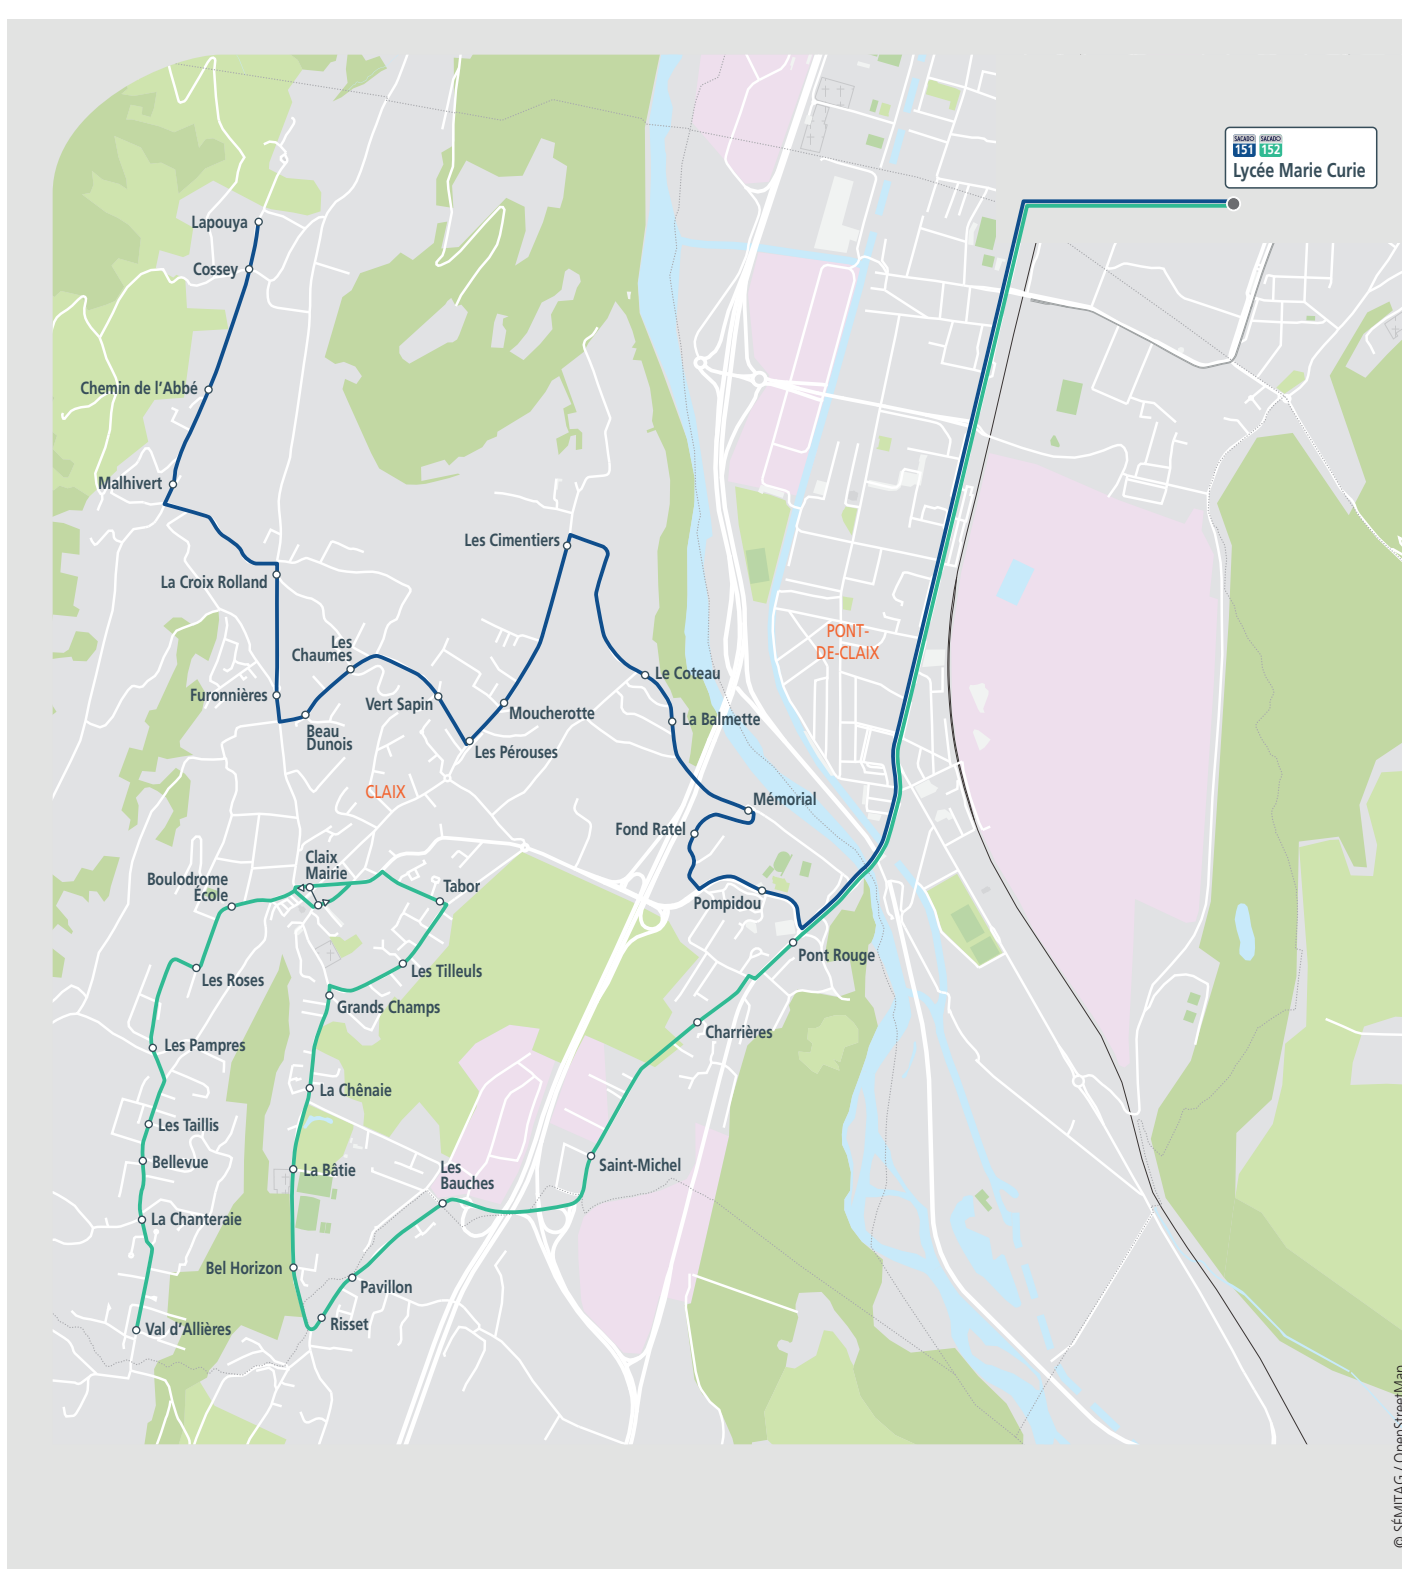

*à Pompidou, correspondance avec la ligne 21

SACADO Val d'Allières <>

152 Lycée MARIE CURIE (Échirolles)

horaires valables à partir du : jeudi 2 septembre 2021

152-01		152-32		152-04	152-02
ALLER	LMMeJV	RETOUR	Me	LMJV	
Val d'Allières	07 10	Lycée Marie Curie	12 15	16 15	17 15
La Chanteraié	07 11	Pont Rouge	12 25	16 25*	17 25*
Bellevue	07 13	Charrières	12 27	16 27	17 27
Les Taillis	07 14	Saint-Michel	12 28	16 28	17 28
Les Pampres	07 15	Les Bauches	12 29	16 29	17 29
Les Roses	07 17	Pavillon	12 30	16 30	17 30
Boulodrome - École	07 18	Risset	12 31	16 31	17 31
Claix Mairie (arrêt scolaire)	07 20	Bel Horizon	12 34	16 34	17 34
Tabor	07 21	La Bâtie	12 35	16 35	17 35
Les Tilleuls	07 22	La Chênaie	12 36	16 36	17 36
Grand Champs	07 23	Grand Champs	12 37	16 37	17 37
La Chênaie	07 24	Les Tilleuls	12 38	16 38	17 38
La Bâtie	07 25	Tabor	12 39	16 39	17 39
Bel Horizon	07 26	Claix Mairie	12 40	16 40	17 40
Risset	07 29	Boulodrome - École	12 41		17 41
Pavillon	07 30	Les Roses	12 42		17 42
Les Bauches	07 31	Les Pampres	12 44		17 44
Saint-Michel	07 32	Les Taillis	12 45		17 45
Charrières	07 33	Bellevue	12 46		17 46
Pont Rouge	07 35	La Chanteraié	12 48		17 48
Lycée Marie Curie	07 45	Val d'Allières	12 49		17 49

*à Pont Rouge, correspondance avec la ligne 48

Jours de circulation : uniquement en période scolaire
L=lundi, M=mardi, Me=mercredi, J=jeudi, V=vendredi, S=samedi, D=dimanche