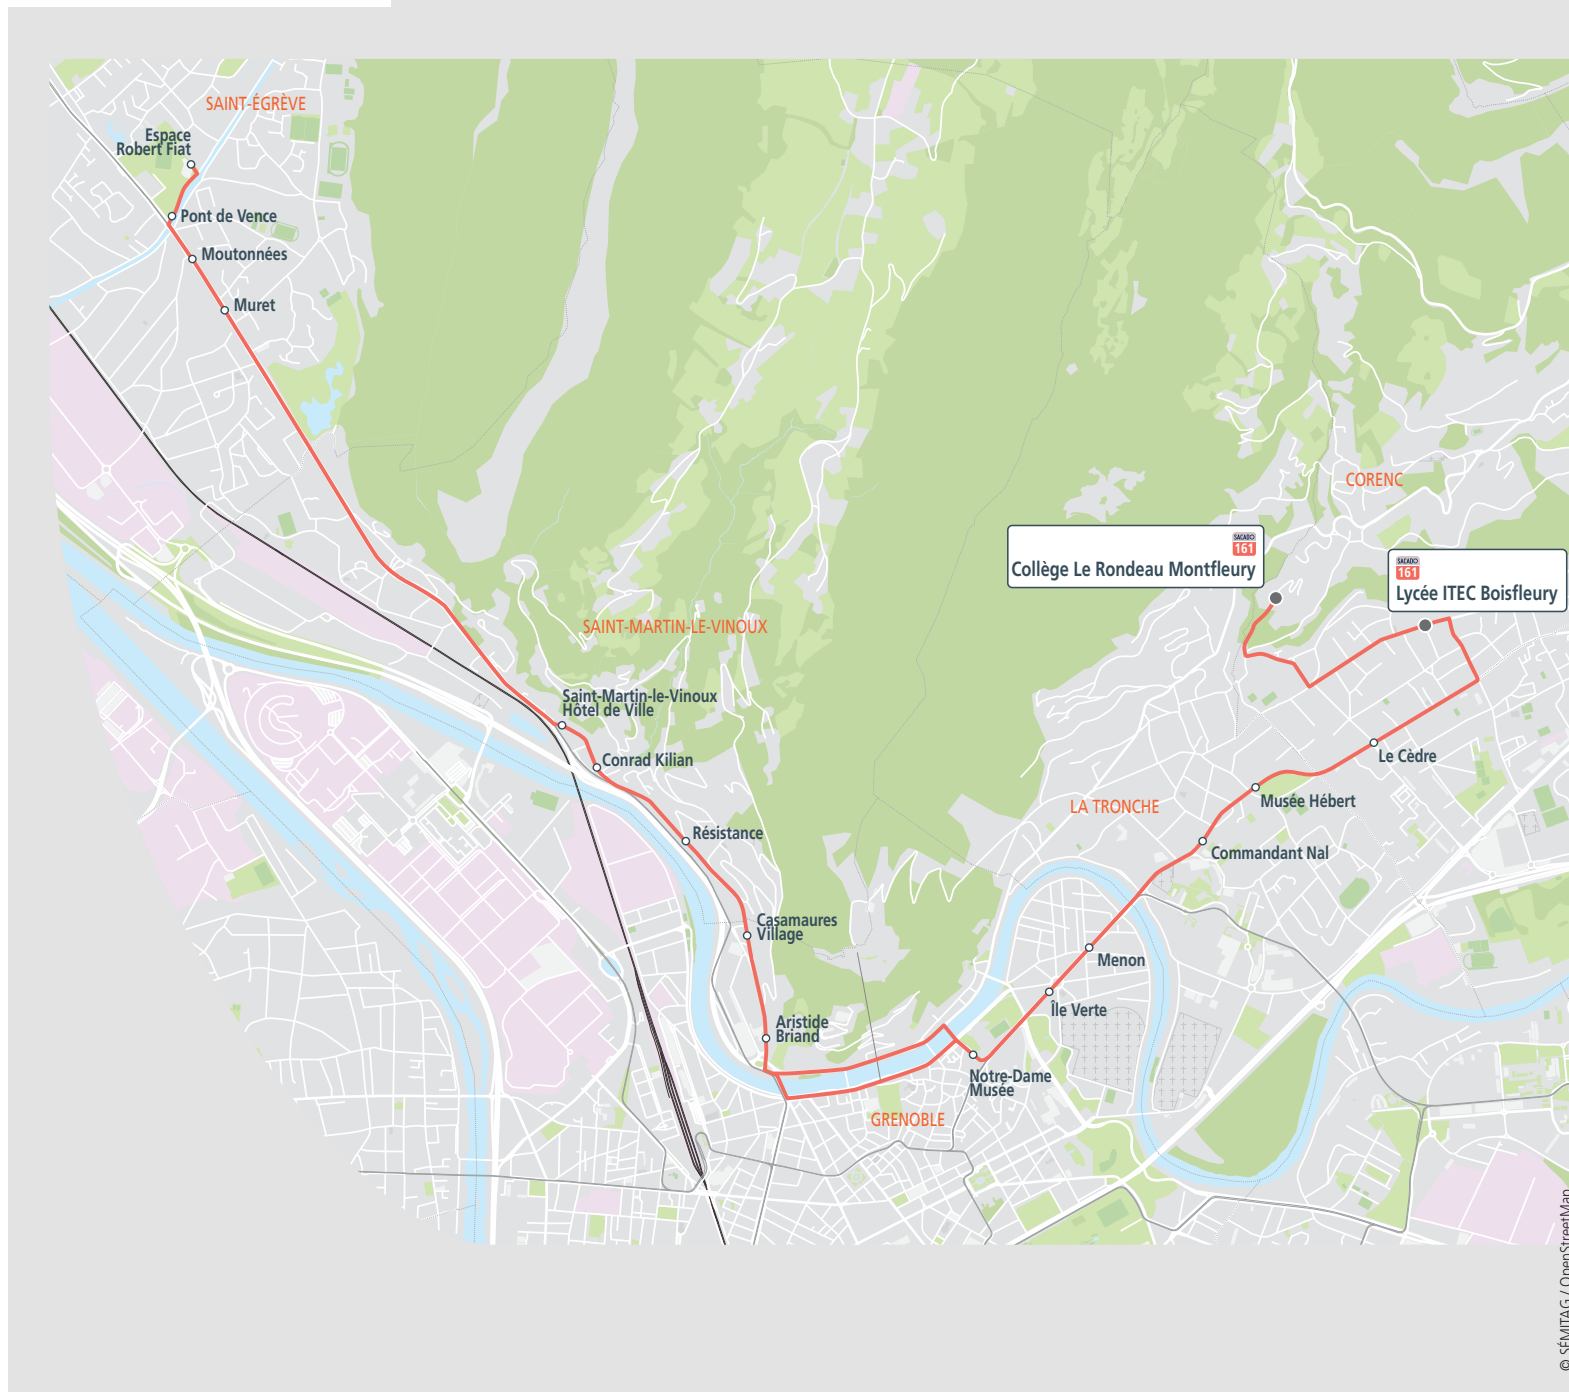

horaires valables à partir du : lundi 3 septembre 2018

ALLER	LMMeJV	
Espace Robert Fiat	07 25	
Pont de Vence	07 26	
Moutonnées	07 27	
Muret	07 29	
Saint-Martin-le-Vinoux Hôtel de Ville	07 37	07 37
Conrad Killian	07 37	07 37
Résistance	07 39	07 39
Casamaures - Village	07 41	07 41
Aristide Briand	07 43	07 43
Notre-Dame - Musée	07 52	07 52
Île Verte	07 56	07 56
Menon	07 58	07 58
Commandant Nal	08 01	08 01
Musée Hébert	08 02	08 02
Le Cèdre	08 04	08 04
Lycée ITEC Boisfleury	08 08	08 08
Collège Rondeau Montfleury	08 15	

RETOUR	Me	LMJV
Collège Rondeau Montfleury	12 40	17 12
Lycée ITEC Boisfleury	12 46	17 18
Le Cèdre	12 50	17 22
Musée Hébert	12 52	17 24
Commandant Nal	12 53	17 25
Menon	12 56	17 28
Île Verte	12 58	17 30
Notre-Dame - Musée	13 02	17 34
Aristide Briand	13 11	17 43
Casamaures - Village	13 13	17 45
Résistance	13 15	17 47
Conrad Killian	13 17	17 49
Saint-Martin-le-Vinoux Hôtel de Ville	13 18	17 50
Muret	13 26	17 58
Moutonnées	13 28	18 00
Pont de Vence	13 29	18 01
Espace Robert Fiat	13 30	18 02

Jours de circulation : L=lundi, M=mardi, Me=mercredi, J=jeudi, V=vendredi, S=samedi, D=dimanche

Un service de transports scolaires complémentaire aux lignes TAG pour rejoindre votre établissement scolaire !