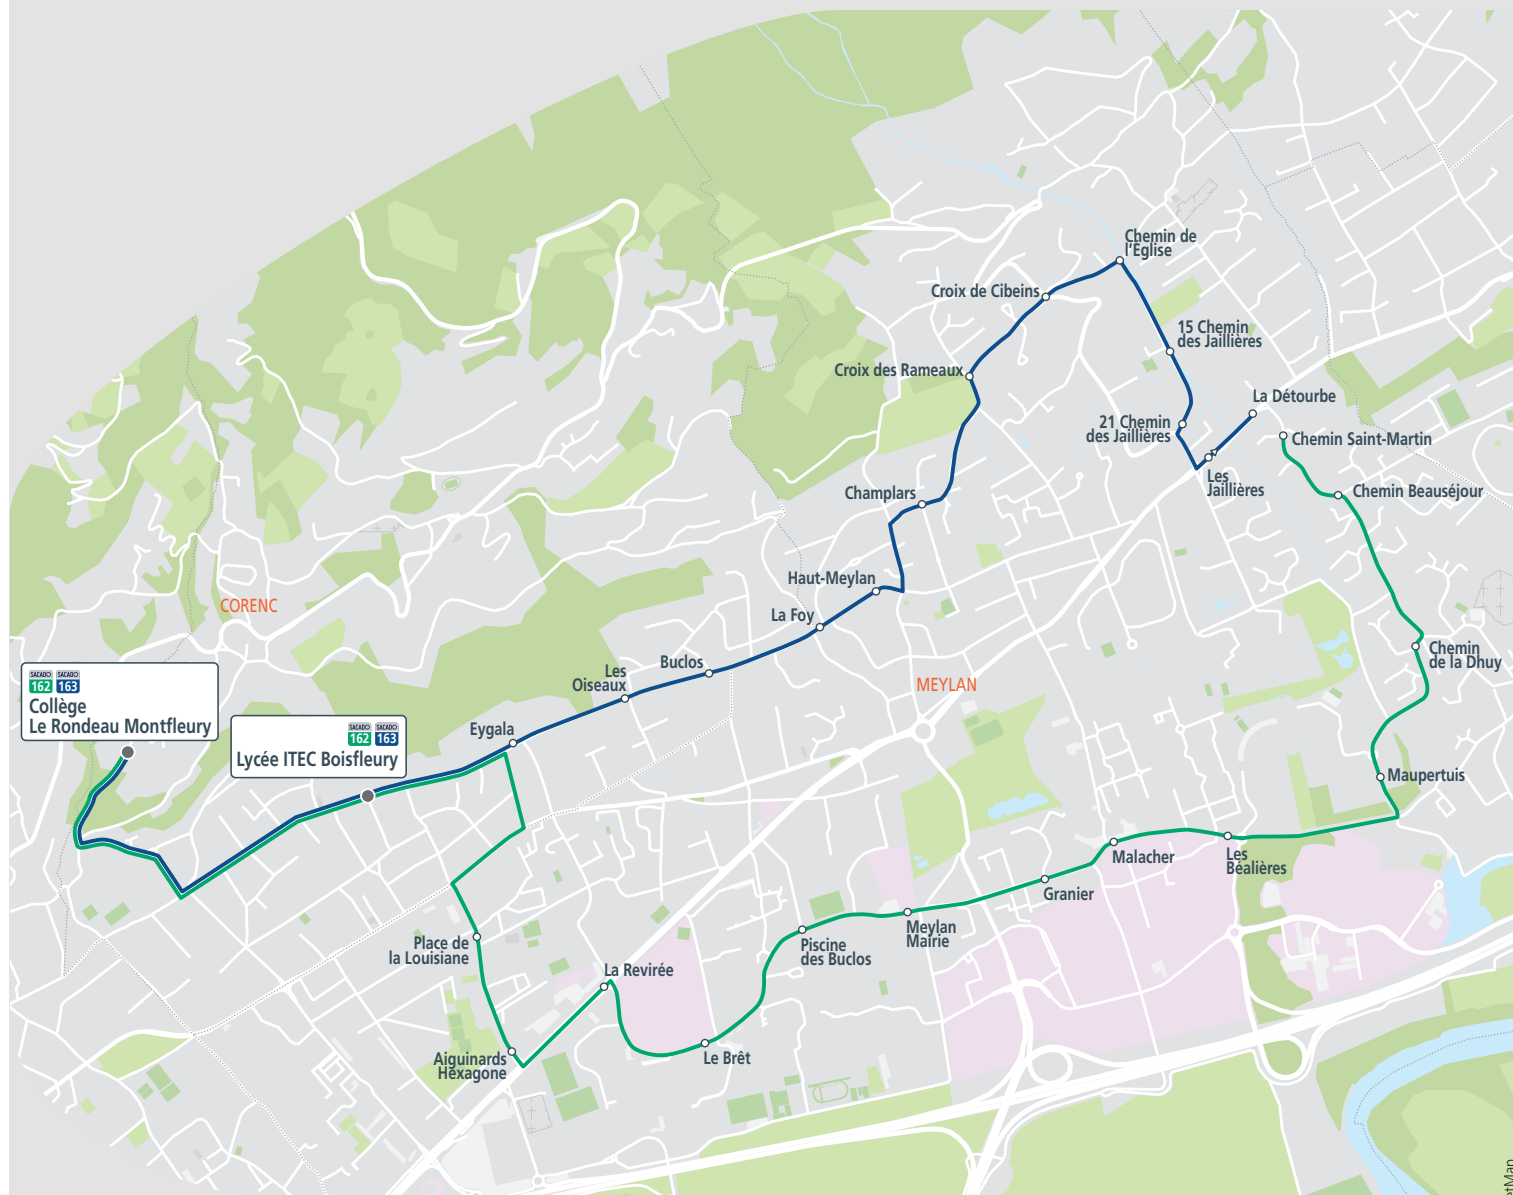

SACADO Chemin Saint-Martin <>

162 Lycée ITEC BOISFLEURY,
Collège LE RONDEAU (Corenc)

horaires valables à partir du : lundi 3 septembre 2018

ALLER	LMMeJV	RETOUR	Me	LMJV
Chemin Saint-Martin	07 49	Collège Rondeau Montfleury	12 40	17 12
Chemin Beauséjour	07 50	Lycée ITEC Boisfleury	12 46	17 18
Chemin de la Dhuy	07 52	Place de la Louisiane	12 50	17 22
Maupertuis	07 53	Aiguinards - Hexagone	12 51	17 23
Les Béalières	07 55	La Revirée	12 53	17 25
Malacher	07 57	Le Brêt	12 55	17 27
Granier	07 58	Piscine des Buclos	12 57	17 29
Meylan Mairie	08 00	Meylan Mairie	12 58	17 30
Piscine des Buclos	08 02	Granier	13 00	17 32
Le Brêt	08 04	Malacher	13 01	17 33
La Revirée	08 06	Les Béalières	13 03	17 35
Aiguinards - Hexagone	08 07	Maupertuis	13 06	17 38
Place de la Louisiane	08 08	Chemin de la Dhuy	13 08	17 40
Lycée ITEC Boisfleury	08 12	Chemin Beauséjour	13 09	17 41
Collège Rondeau Montfleury	08 19	Chemin Saint-Martin	13 10	17 42

SACADO La Détourbe <>

163 Lycée ITEC BOISFLEURY,
Collège LE RONDEAU (Corenc)

horaires valables à partir du : lundi 3 septembre 2018

ALLER	LMMeJV	RETOUR	Me	LMJV
La Détourbe	07 57	Collège Rondeau Montfleury	12 40	17 12
21 Chemin des Jaillières	07 59	Lycée ITEC Boisfleury	12 46	17 18
15 Chemin des Jaillières	07 59	Eygala	12 47	17 19
Chemin de l'Eglise	08 01	Les Oiseaux	12 48	17 20
Croix de Cibains	08 02	Buclos	12 49	17 21
Croix des Rameaux	08 03	La Foy	12 50	17 22
Champlars	08 04	Hauts Meylan	12 51	17 23
Hauts Meylan	08 05	Champlars	12 52	17 24
La Foy	08 06	Croix des Rameaux	12 53	17 25
Buclos	08 07	Croix de Cibains	12 54	17 26
Les Oiseaux	08 09	Chemin de l'Eglise	12 55	17 27
Eygala	08 10	15 Chemin des Jaillières	12 57	17 29
Lycée ITEC Boisfleury	08 11	21 Chemin des Jaillières	12 58	17 30
Collège Rondeau Montfleury	08 20	Les Jaillières	13 01	17 33
		La Détourbe	13 03	17 35

Jours de circulation : L=lundi, M=mardi, Me=mercredi, J=jeudi, V=vendredi, S=samedi, D=dimanche