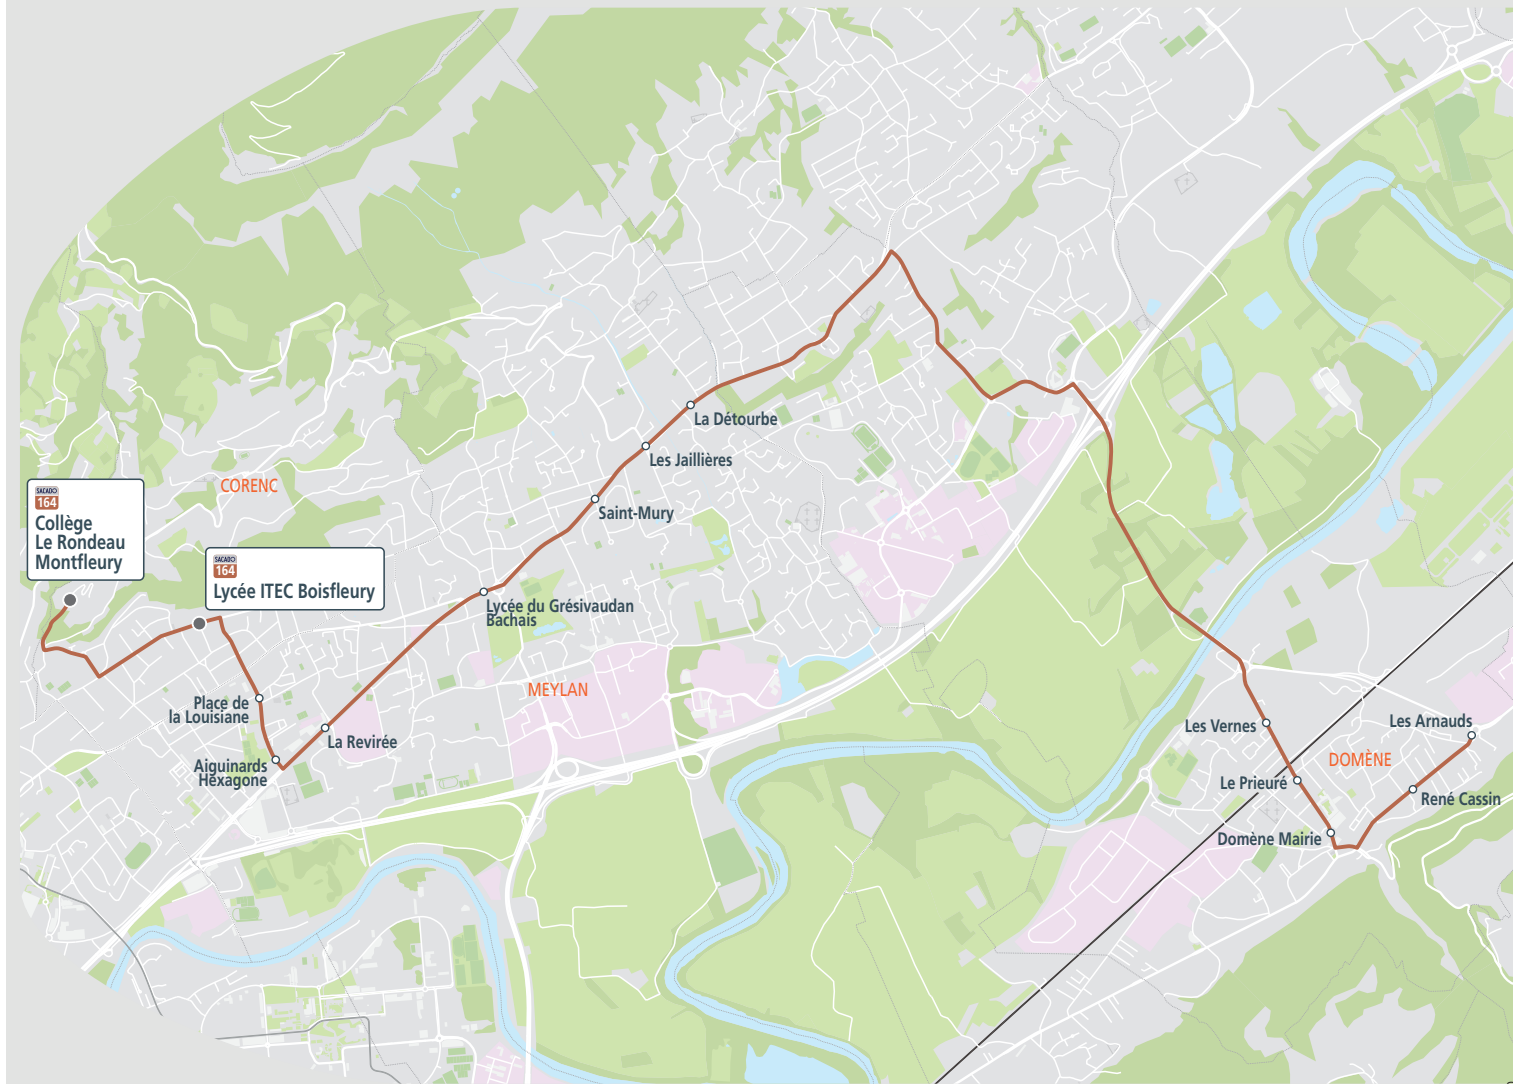

horaires valables à partir du : lundi 3 septembre 2018

ALLER	LMMeJV	RETOUR	Me	LMJV
Les Arnauds	07 40	Collège Rondeau Montfleury	12 40	17 12
René Cassin	07 41	Lycée ITEC Boisfleury	12 46	17 18
Domène Mairie	07 43	Place de la Louisiane	12 50	17 22
Le Prieuré	07 44	Aiguinards - Hexagone	12 51	17 23
Les Vernes	07 44	La Revirée	12 52	17 24
La Détourbe	07 53	Lycée du Grésivaudan - Bachais	12 53	17 25
Les Jaillières	07 54	Saint-Mury	13 00	17 32
Saint-Mury	08 01	Les Jaillières	13 01	17 33
Lycée du Grésivaudan - Bachais	08 02	La Détourbe	13 02	17 34
La Revirée	08 03	Les Vernes	13 11	17 43
Aiguinards - Hexagone	08 04	Le Prieuré	13 11	17 43
Place de la Louisiane	08 05	Domène Mairie	13 12	17 44
Lycée ITEC Boisfleury	08 09	René Cassin	13 14	17 46
Collège Rondeau Montfleury	08 15	Les Arnauds	13 15	17 47

Jours de circulation : L=lundi, M=mardi, Me=mercredi, J=jeudi, V=vendredi, S=samedi, D=dimanche