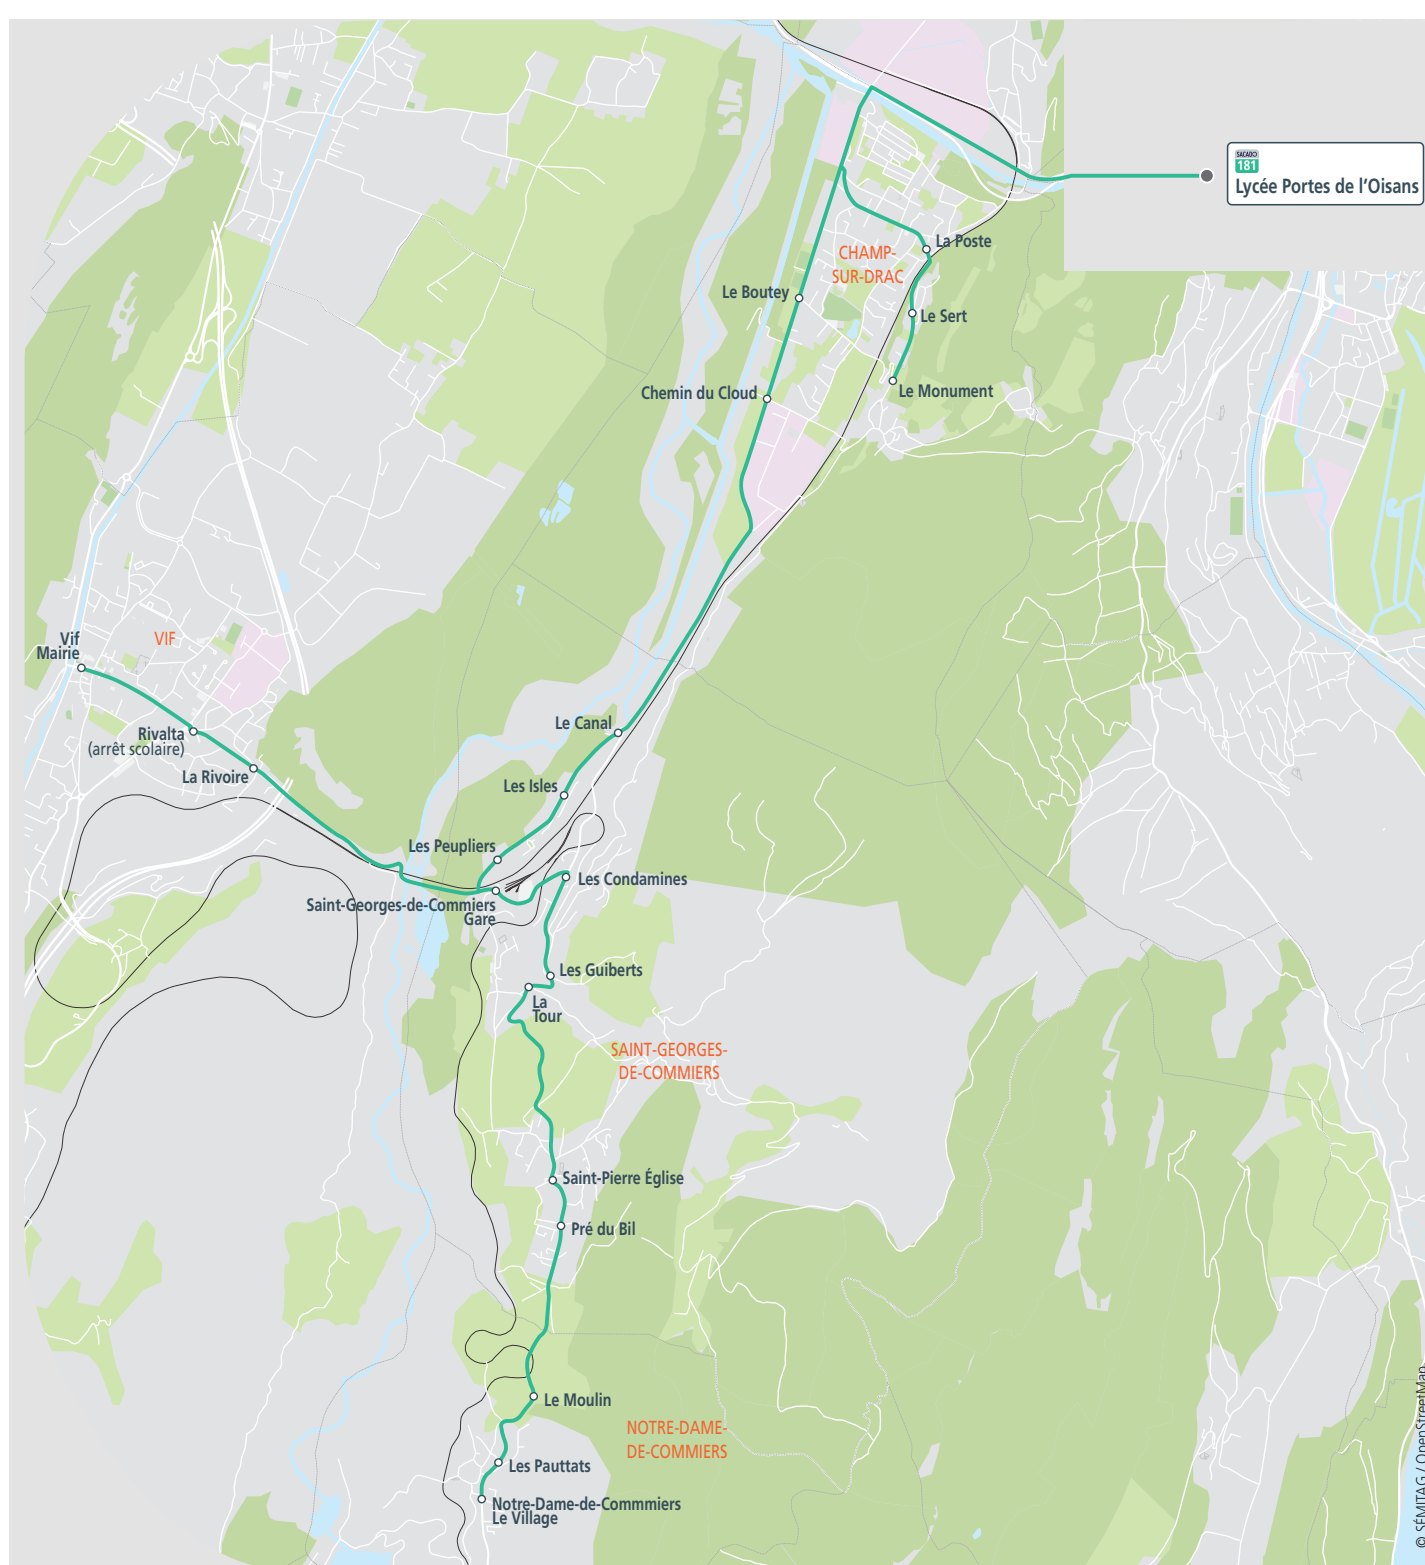

horaires valables à partir du : lundi 14 octobre 2019

| ALLER | LMMeJV | LMJV |
|--------------------------------|-------------|-------------|
| Notre-Dame-de-Commiers | 07 00 | |
| Le Village | | |
| Les Pauttats | 07 02 | |
| Le Moulin | 07 04 | |
| Pré du Bil | 07 05 | |
| Saint Pierre Église | 07 08 | |
| La Tour | 07 12 | |
| Les Guiberts | 07 05 | |
| Les Condamines | 07 07 | |
| Saint-Georges-de-Commiers Gare | 07 09 | |
| Vif Mairie | 07 15 | |
| Rivalta (arrêt scolaire) | 07 17 | 08 15 |
| La Rivoire | 07 19 | 08 16 |
| Les Peupliers | 07 11 | 08 18 |
| Les Isles | 07 24 | 08 19 |
| Le Canal | 07 25 | 08 20 |
| Chemin du Cloud | 07 28 | 08 21 |
| Le Boutey | 07 30 | 08 22 |
| Le Monument | 07 22 | |
| Le Sert | 07 23 | |
| La Poste | 07 24 | |
| Lycée Portes de l'Oisans | 07 36 07 40 | 07 50 08 45 |

| RETOUR | Me | LMJV |
|--------------------------------|-------------|-------------------------|
| Lycée Portes de l'Oisans | 12 10 12 10 | 16 25 16 25 17 20 17 20 |
| Le Boutey | 12 15 | 16 30 17 25 |
| Chemin du Cloud | 12 17 | 16 32 17 27 |
| Le Monument | 12 20 | 16 35 17 35 |
| Le Sert | 12 23 | 16 38 17 38 |
| La Poste | 12 25 | 16 40 17 40 |
| Le Canal | 12 18 | 16 45 17 28 |
| Les Isles | 12 18 | 16 45 17 28 |
| Les Peupliers | 12 20 | 16 47 17 30 |
| La Rivoire | 12 35 | 16 50 17 50 |
| Rivalta | 12 37 | 16 52 17 52 |
| Vif Mairie | 12 40 | 17 55 |
| Saint-Georges-de-Commiers Gare | 12 22 | 17 32 |
| Les Condamines | 12 24 | 16 35 17 34 |
| Les Guiberts | 12 26 | 16 37 17 36 |
| La Tour | 12 28 | 16 39 17 38 |
| Saint-Pierre Église | 12 31 | 16 42 17 41 |
| Pré du Bil | 12 34 | 16 45 17 44 |
| Les Pauttats | 12 39 | 16 50 17 49 |
| Notre-Dame-de-Commiers | 12 40 | 16 51 17 50 |
| Le Village | | |
| Le Moulin | 12 43 | 16 54 17 53 |

Jours de circulation : uniquement en période scolaire
L=lundi, M=mardi, Me=mercredi, J=jeudi, V=vendredi, S=samedi, D=dimanche