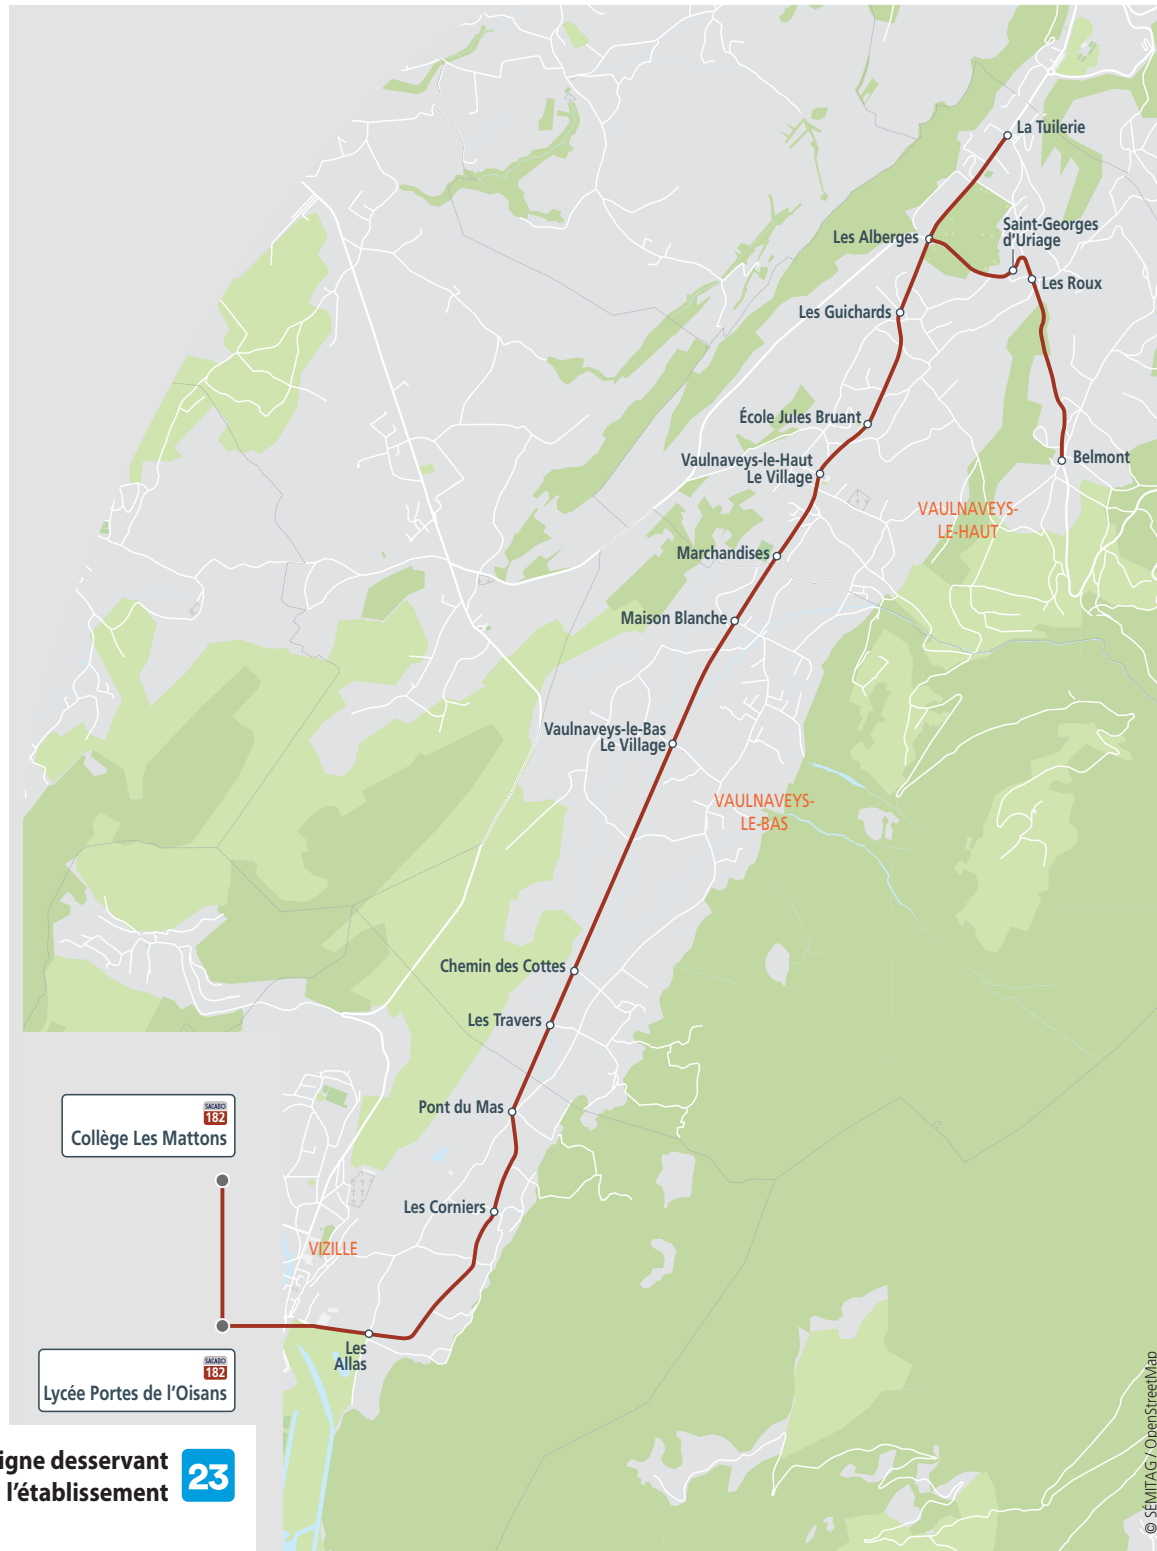

desserte assurée par la ligne Cars Région VIZ10 en provenance de Chamrousse

RETOUR	182-32	182-34	182-36	182-38	23-32	182-02	182-04	182-06	181-32	182-08	182-10
	Me					LMJV					
Collège Les Mattons	11 10	12 05	12 05	12 05	12 05	15 30	16 40	16 40	16 40	16 40	
Lycée Portes de l'Oisans (parking des cars) (arrêt Vizille Lycée 23)	|	|	12 10	12 10	|	|	16 45	|	|	|	17 20
Les Allas	11 13	|	|	|	12 13	12 17	15 33	|	|	16 48	17 27
Les Corniers	11 14	|	|	|	12 15	12 18	15 34	|	|	16 50	17 28
Le Pont du Mas	11 15	|	|	|	12 17	12 19	15 35	|	|	16 52	17 29
Les Travers	11 17	12 20	|	|	12 21	12 21	15 37	|	16 47	|	17 30
Chemin des Cottés	11 18	12 22	|	|	12 22	12 22	15 38	|	16 48	|	17 31
Vaulnaveys-le-Bas Le Village	11 20	12 24	|	|	12 24	12 24	15 40	|	16 50	|	17 32
Maison Blanche	11 22	12 26	|	|	12 19	12 26	15 42	|	16 52	16 54	17 34
Marchandises	11 24	12 28	|	|	12 28	12 28	15 44	|	16 54	|	17 35
Vaulnaveys-le-Haut Le Village	11 25	|	12 21	|	12 29	12 29	15 45	|	|	16 55	17 36
École Jules Bruant	11 26	|	12 22	|	12 30	12 30	15 46	|	|	16 56	17 36
Les Guichards	11 28	12 31	|	|	12 32	12 32	15 48	|	17 00	|	17 38
Les Alberges	11 30	12 33	|	|	12 27	12 34	15 50	|	17 01	17 02	17 39
La Tuilerie	11 35	|	12 28	|			15 53	|	|	17 03	17 41
Saint-Georges d'Uriage				12 26			15 55	17 05			17 42
Les Roux				12 27			15 56	17 07			17 43
Belmont				12 35			16 00	17 10			17 50

desserte assurée par la ligne Cars Région VIZ10 à destination de Chamrousse

desserte assurée par la ligne Cars Région VIZ10 à destination de Chamrousse

Autre ligne desservant l'établissement **23**