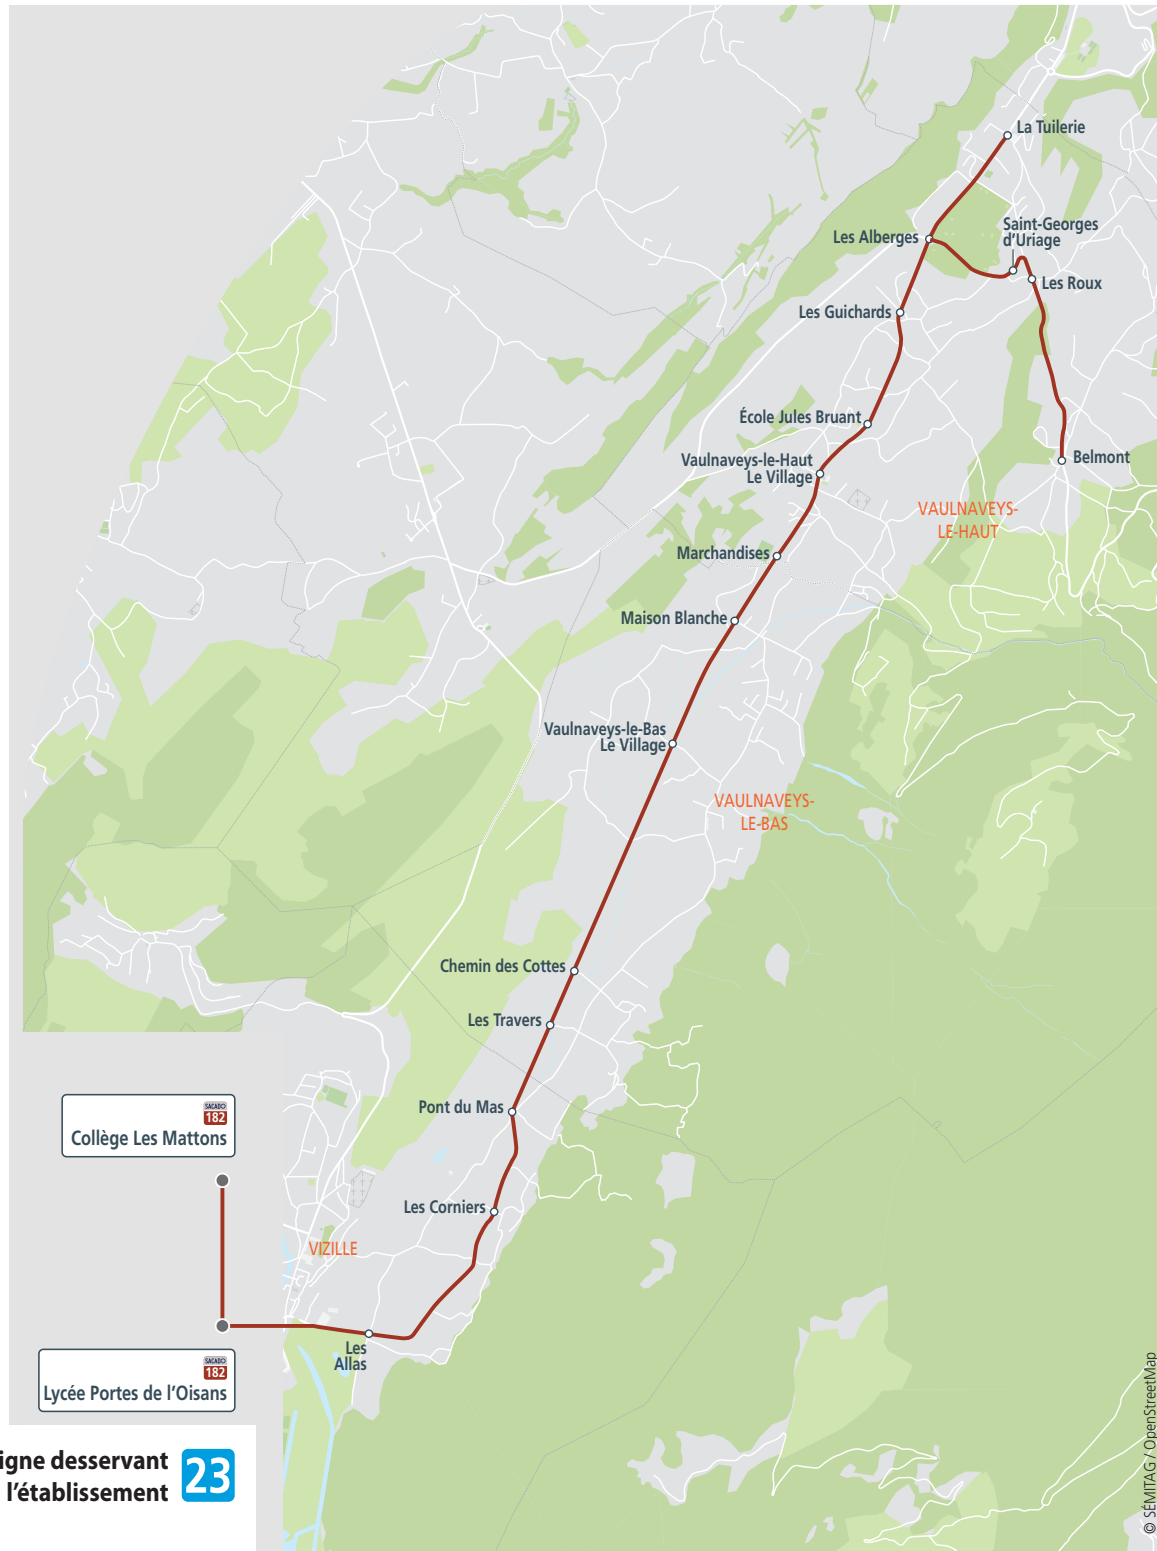

desserte assurée par la ligne Transisère VIZ10 en provenance de Chamrousse

RETOUR	Me					LMJV						
Collège les Mattons	11 10	12 05	12 05	12 05	12 05	15 30	16 40	16 40	16 40	16 40		
Lycée Portes de l'Oisans (parking des cars) (arrêt Vizille Lycée 23)		12 10	12 10	12 10			16 45			17 20		
Les Allas	11 13				12 13	12 17	15 33			16 48	17 27	
Les Corniers	11 14				12 15	12 18	15 34			16 50	17 28	
Le Pont du Mas	11 15				12 17	12 19	15 35			16 52	17 29	
Les Travers	11 17	12 20				12 21	15 37		16 47		17 30	
Chemin des Cottes	11 18	12 22				12 22	15 38		16 48		17 31	
Vaulnaveys-le-Bas Le Village	11 20	12 24				12 24	15 40		16 50		17 32	
Maison Blanche	11 22	12 28			12 19	12 26	15 42		16 52	16 57	17 34	
Marchandises	11 24		12 20			12 28	15 44		16 54		17 35	
Vaulnaveys-le-Haut Le Village	11 25		12 21			12 29	15 45			16 55	17 36	
École Jules Bruant	11 26		12 20			12 30	15 46			16 56	17 36	
Les Guichards	11 28		12 22			12 32	15 48	17 00		16 58	17 38	
Les Alberges	11 30		12 24	12 27	12 34		15 50	17 01		17 02	17 00	17 39
La Tuilerie	11 35		12 28				15 53			17 03	17 41	
Saint-Georges d'Uriage						12 26	15 55	17 05			17 42	
Les Roux						12 27	15 56	17 07			17 43	
Belmont					12 35		16 00	17 10			17 50	

desserte assurée par la ligne Transisère VIZ10 à destination de Chamrousse

desserte assurée par la ligne Transisère VIZ10 à destination de Chamrousse

Autre ligne desservant l'établissement **23**

Jours de circulation : uniquement en période scolaire  
L=lundi, M=mardi, Me=mercredi, J=jeudi, V=vendredi, S=samedi, D=dimanche