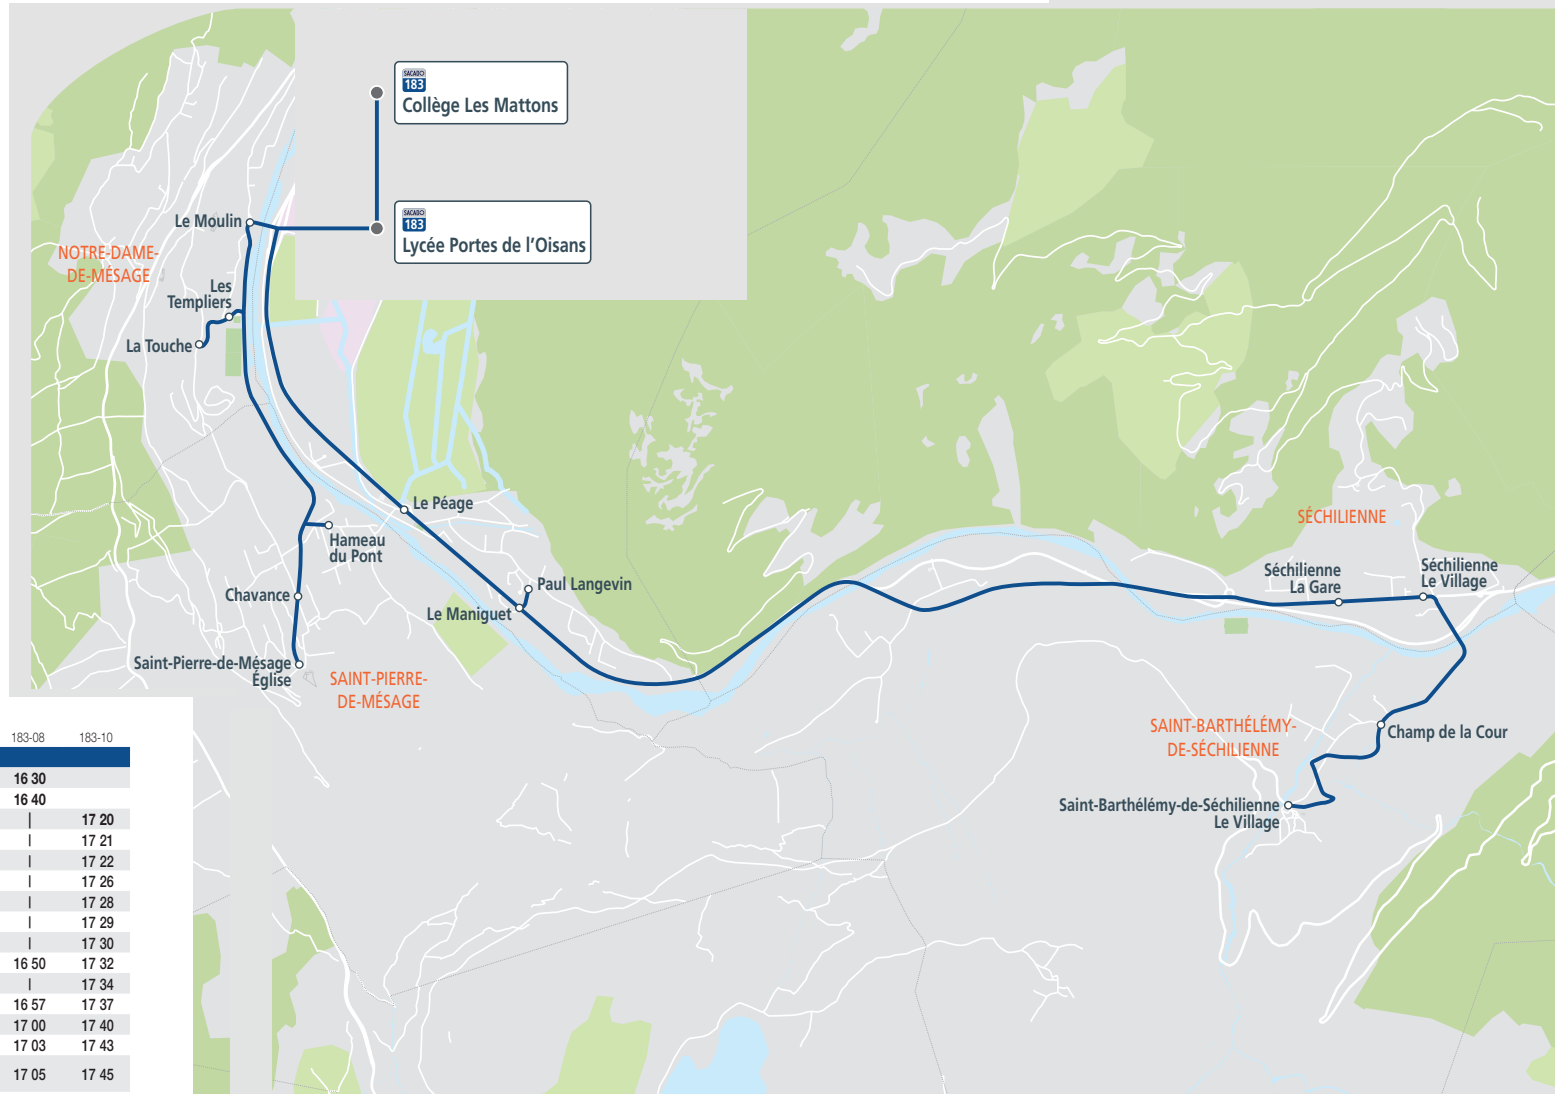

SACADO Saint-Barthélemy-de-Séchilienne, Saint-Pierre-de-Mésage, Notre-Dame-de-Mésage <>

183 Lycée PORTES DE L'OISANS,
Collège LES MATTONS (Vizille)

horaires valables à partir du : jeudi 2 septembre 2021

	183-03	183-01	183-05	183-07	183-09
ALLER	LMMeJV				
Saint-Barthélemy-de-Séchilienne		07 20			
Le Village					
Champ de la Cour		07 22			
Séchilienne Le Village	07 20				08 20
Séchilienne La Gare	07 25	07 25			08 21
Le Maniguet					08 25
Paul Langevin				07 35	
Le Péage		07 35		07 40	08 26
Saint-Pierre-de-Mésage Église			07 32		08 35
Chavance			07 35		08 38
Hameau du Pont			07 38		08 41
Les Templiers			07 40		08 43
La Touche			07 41		08 44
Le Moulin			07 42		08 45
Lycée Portes de l'Oisans	07 35	07 45	07 43*	07 45	08 46
Collège Les Mattons	07 40	07 50	07 50	07 50	08 51

*au Lycée Portes de l'Oisans, correspondance avec la ligne 185 (service 185-01) en provenance de Jarrie pour les élèves SEGPA à destination du Collège Les Mattons

	183-32	183-34	183-36	183-02	183-04	183-06	183-08	183-10
RETOUR	Me			LMJV				
Lycée Portes de l'Oisans				16 30	16 40	16 40	16 40	16 30
Collège Les Mattons	12 05	12 05	12 05	15 30	16 40	16 40	16 40	
Lycée Portes de l'Oisans	12 08	12 08	12 10					17 20
Le Moulin	12 12			15 35	16 45			17 21
Les Templiers	12 14				16 47			17 22
La Touche	12 16				16 49			17 26
Hameau du Pont	12 19				16 51			17 28
Chavance	12 20				16 52			17 29
Saint-Pierre-de-Mésage Église	12 25				16 55			17 30
Le Péage		12 15		15 38			16 50	17 32
Le Maniguet		12 17	12 19	15 43		16 52		17 34
Séchilienne La Gare		12 21	12 23	15 46		16 55	16 57	17 37
Séchilienne Le Village		12 25	12 25	15 50		17 00	17 00	17 40
Champ de la Cour			12 28				17 03	17 43
Saint-Barthélemy-de-Séchilienne								
Le Village			12 30				17 05	17 45

Jours de circulation : uniquement en période scolaire
L=lundi, M=mardi, Me=mercredi, J=jeudi, V=vendredi, S=samedi, D=dimanche