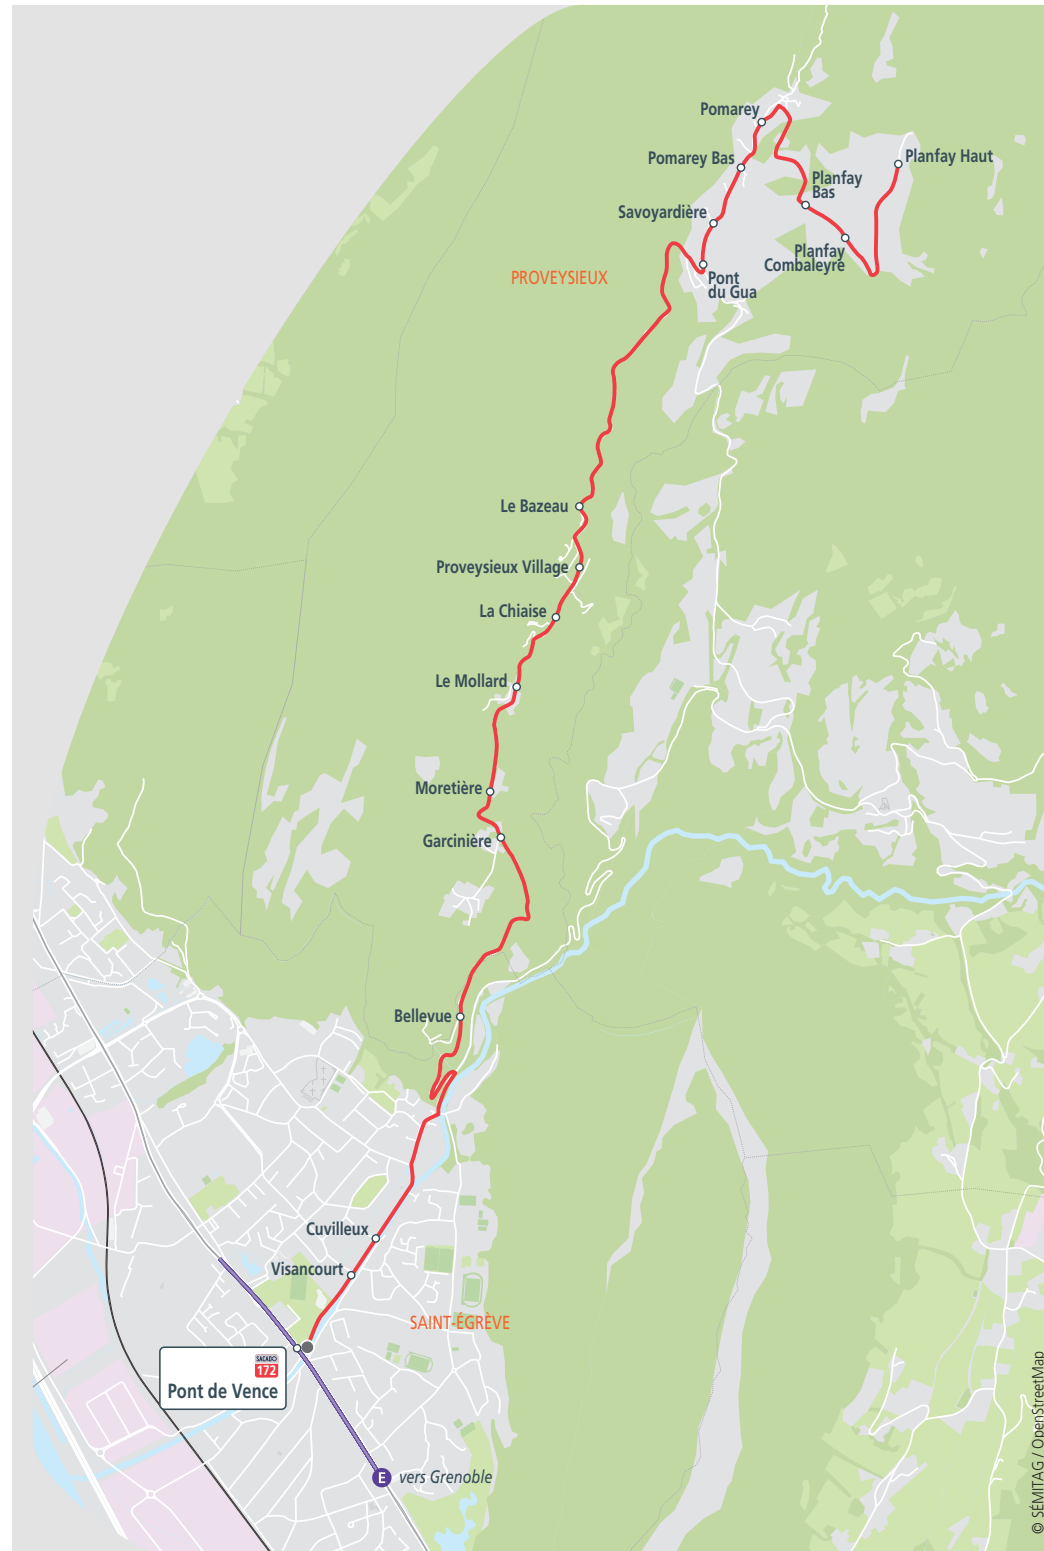

horaires valables à partir du : jeudi 2 septembre 2021

172-01

ALLER	LMMeJV
Planfay Haut	06 47
Planfay - Combaleyre	06 48
Planfay Bas	06 49
Pomarey	06 50
Pomarey Bas	06 51
Savoyardière	06 52
Pont du Gua	06 53
Le Bazeau	06 55
Proveysieux Village	06 57
La Chiaise	06 58
Le Mollard	06 59
Moretière	06 59
Garcinière	07 00
Bellevue	07 02
Cuvilleux	07 05
Visancourt	07 06
Pont de Vence	07 10

Jours de circulation : uniquement en période scolaire
 L=lundi, M=mardi, Me=mercredi, J=jeudi, V=vendredi, S=samedi, D=dimanche