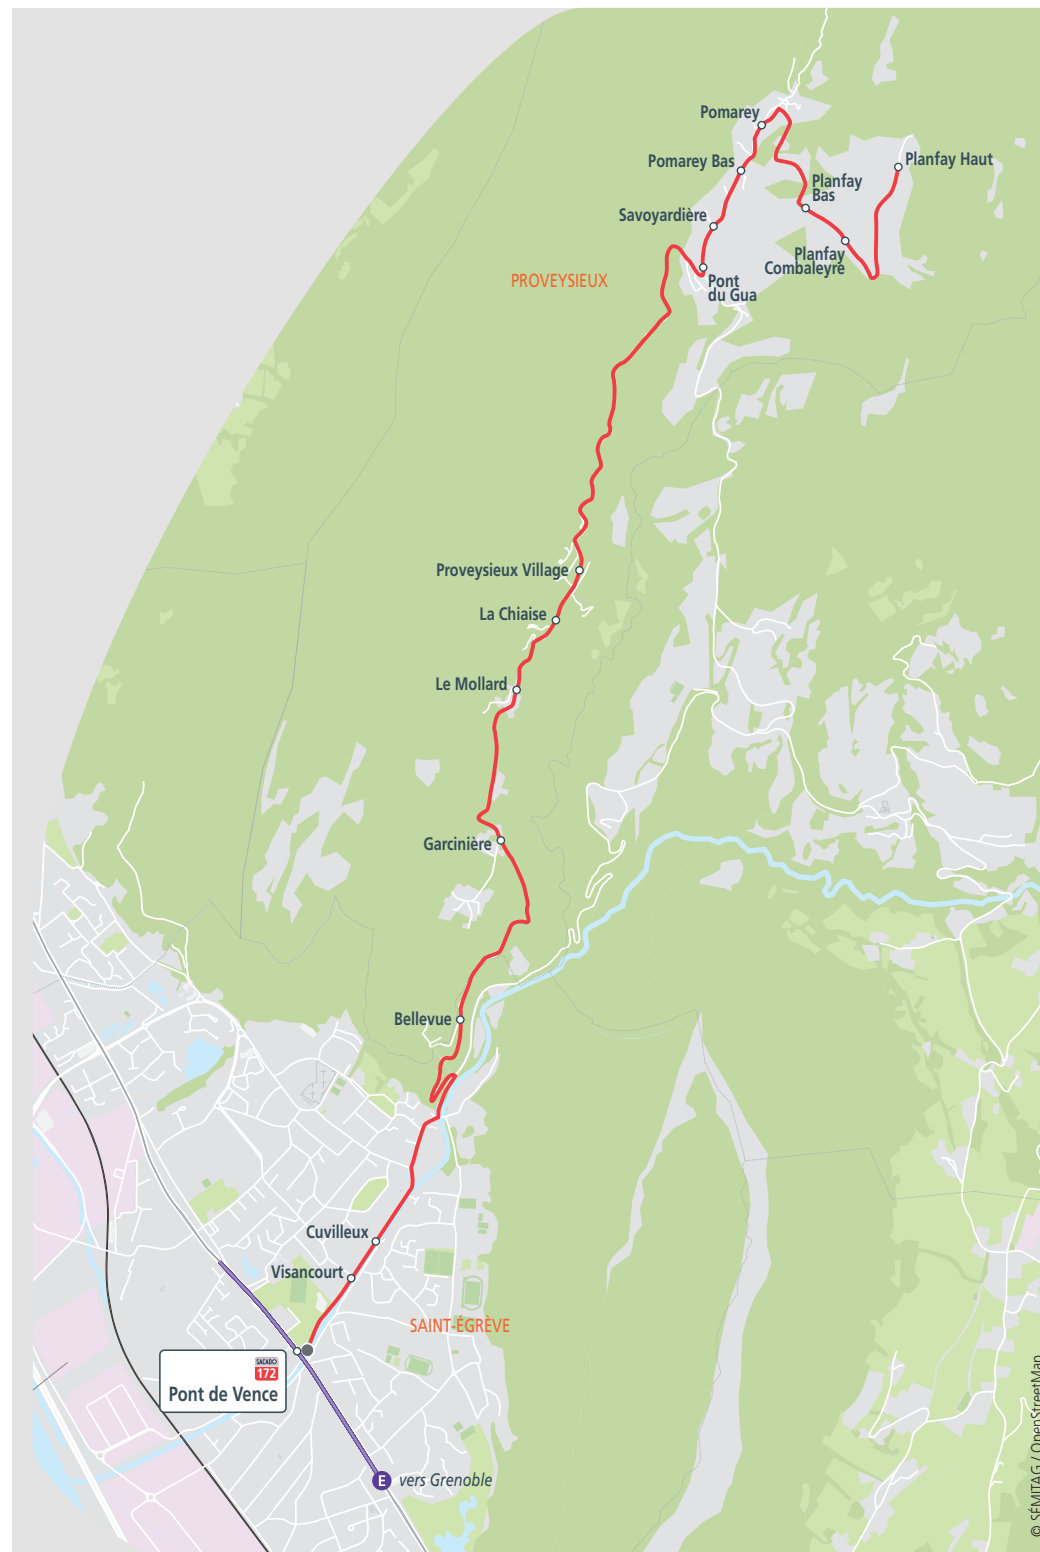

horaires valables à partir du : lundi 2 septembre 2019

ALLER	LMMeJV
Planfay Haut	06 47
Planfay - Combaleyre	06 48
Planfay Bas	06 49
Pomarey	06 50
Pomarey Bas	06 51
Savoyardière	06 52
Pont du Gua	06 53
Proveysieux Village	06 57
La Chiaise	06 58
Le Mollard	06 59
Garcinière	07 00
Bellevue	07 02
Cuvilleux	07 05
Visancourt	07 06
Pont de Vence	07 10

Jours de circulation : uniquement en période scolaire

L=lundi, M=mardi, Me=mercredi, J=jeudi, V=vendredi, S=samedi, D=dimanche