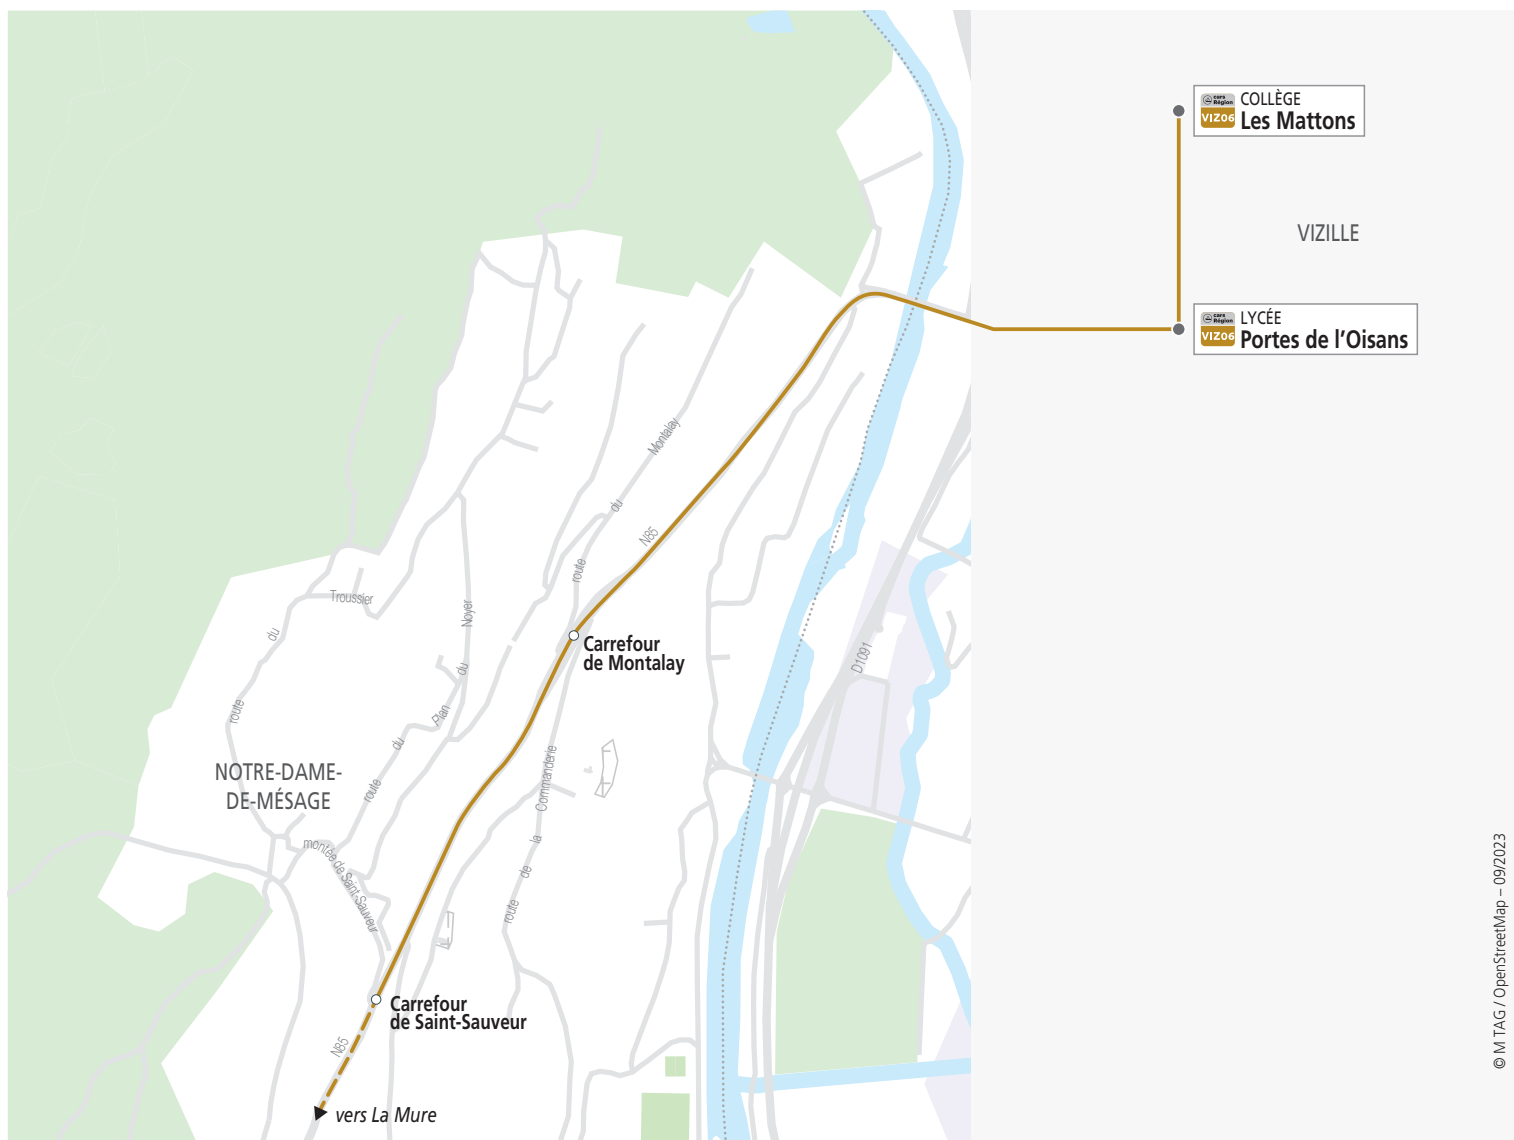

Jours de circulation : L=lundi, M=mardi, Me=mercredi, J=jeudi, V=vendredi, S=samedi, D=dimanche uniquement en période scolaire (sauf en fin d'année selon les épreuves du baccalauréat et DNB)

ALLER	LMMeJV
Carrefour Saint-Sauveur	07:26
Carrefour de Montalay	07:27
Lycée Portes de l'Oisans	07:32
Collège Les Mattons	07:35

RETOUR	Me	LMJV
Lycée Portes de l'Oisans	12:05	16:30 17:20
Collège les Mattons	12:08	16:40
Carrefour de Montalay	12:14	16:50 17:27
Carrefour Saint-Sauveur	12:16	16:52 17:29

desserte assurée par la ligne VIZ06 (Cars Région) La Mure <> Vizille
carsisere.auvergnhonealpes.fr

© M TAG / OpenStreetMap - 09/2023