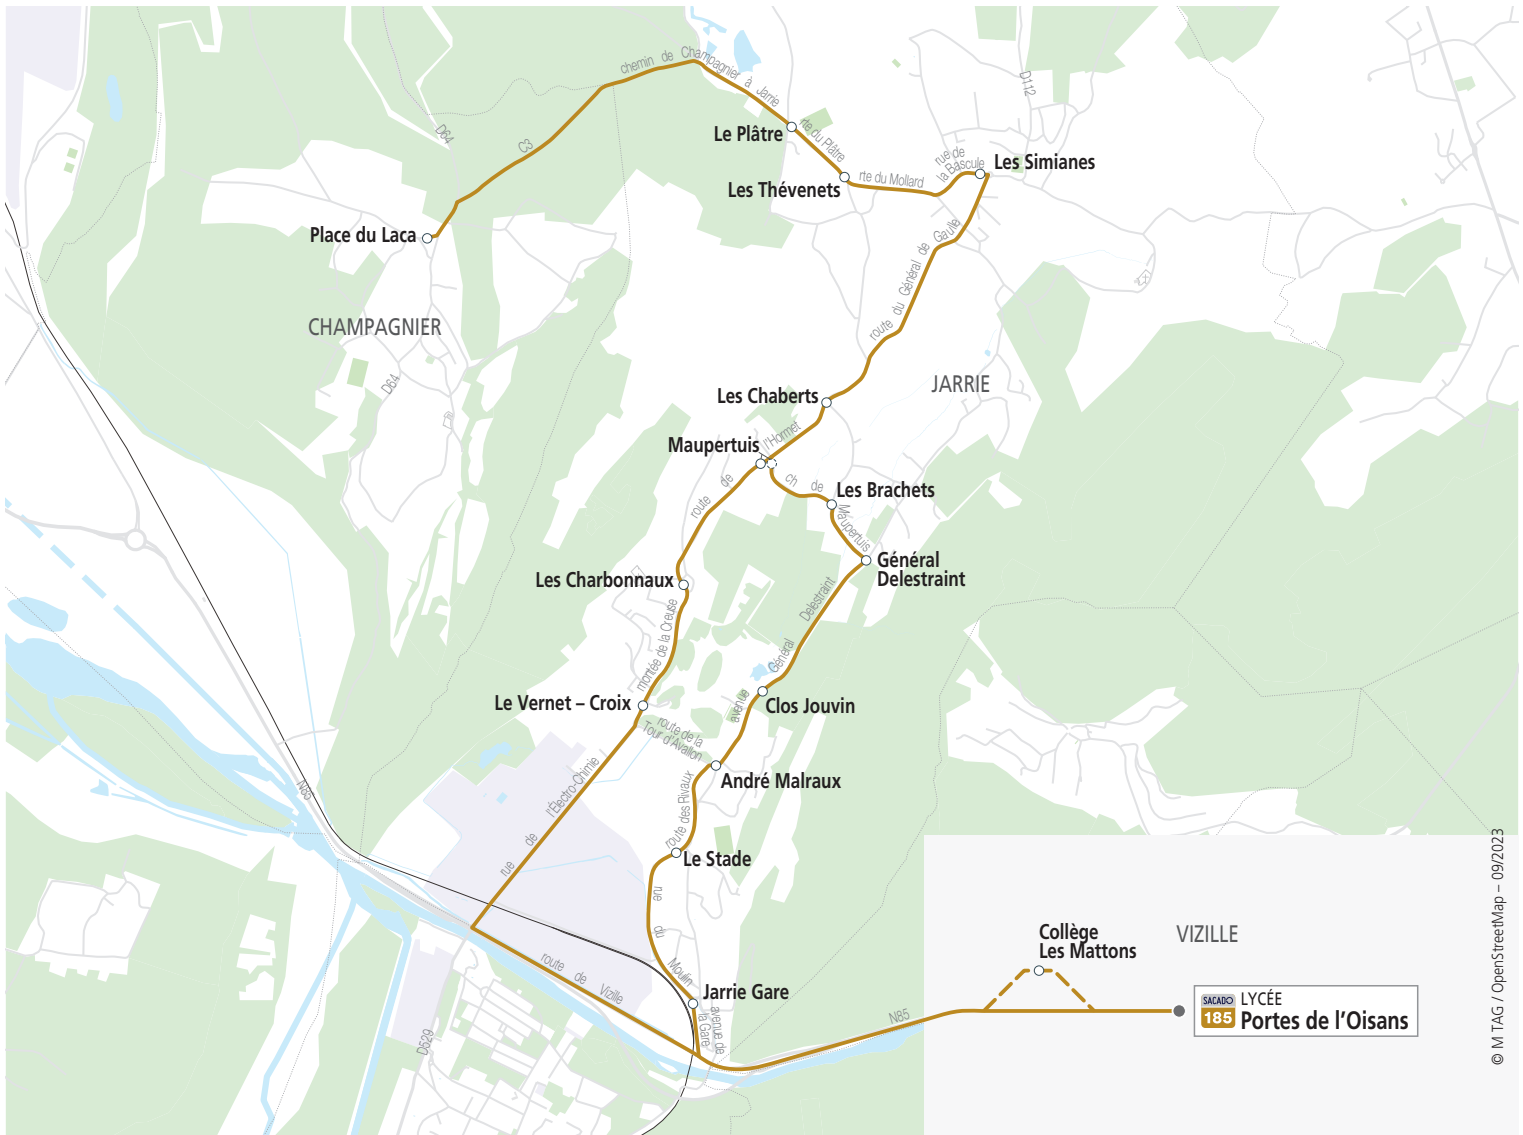

Jours de circulation : L=lundi, M=mardi, Me=mercredi, J=jeudi, V=vendredi, S=samedi, D=dimanche uniquement en période scolaire (sauf en fin d'année selon les épreuves du baccalauréat et DNB)

ALLER	185-01	185-03	185-05
	LMMeJV		
Place du Laca	07:15		08:17
Le Plâtre	07:18		08:20
Les Thévenets	07:20		08:22
Les Simianes		07:15	08:24
Les Chaberts		07:17	08:26
Maupertuis		07:19	08:27
Les Charbonnaux		07:20	
Le Vernet - Croix		07:21	
Les Brachets	07:25		08:28
Général Delestraint	07:26		08:29
Clos Jouvin	07:27		08:30
André Malraux (arrêt ligne 65 direction La Rampe)	07:27		08:31
Le Stade	07:28		08:32
Jarrie Gare	07:30		08:39
Lycée Portes de l'Oisans	07:40	07:35	08:45
Collège Les Mattons (arrêt ligne 70 direction Montchaboud)	07:40*		

\*élèves  
Segpa

RETOUR	185-32	185-34	185-02	185-04	185-06
	Me		LMJV		
Lycée Portes de l'Oisans	12:10	12:10	16:30	17:20	17:20
Collège Les Mattons (arrêt ligne 70 direction La Melle)			16:35*		
Jarrie Gare	12:20		16:43	17:30	
Le Stade	12:22		16:45	17:32	
André Malraux	12:23		16:46	17:33	
Clos Jouvin	12:23		16:46	17:33	
Général Delestraint	12:24		16:47	17:34	
Les Brachets	12:25		16:48	17:35	
Le Vernet - Croix		12:20			17:30
Les Charbonnaux		12:22			17:32
Maupertuis		12:23	16:48		17:33
Les Chaberts		12:24	16:49		17:34
Les Simianes		12:30	16:51		17:40
Les Thévenets	12:30		16:53	17:40	
Le Plâtre	12:32		16:55	17:42	
Place du Laca	12:36		16:59	17:46	

\*élèves  
Segpa

Maupertuis Uniquement desservi à 08h27 et 16h48

© M TAG / OpenStreetMap - 09/2023