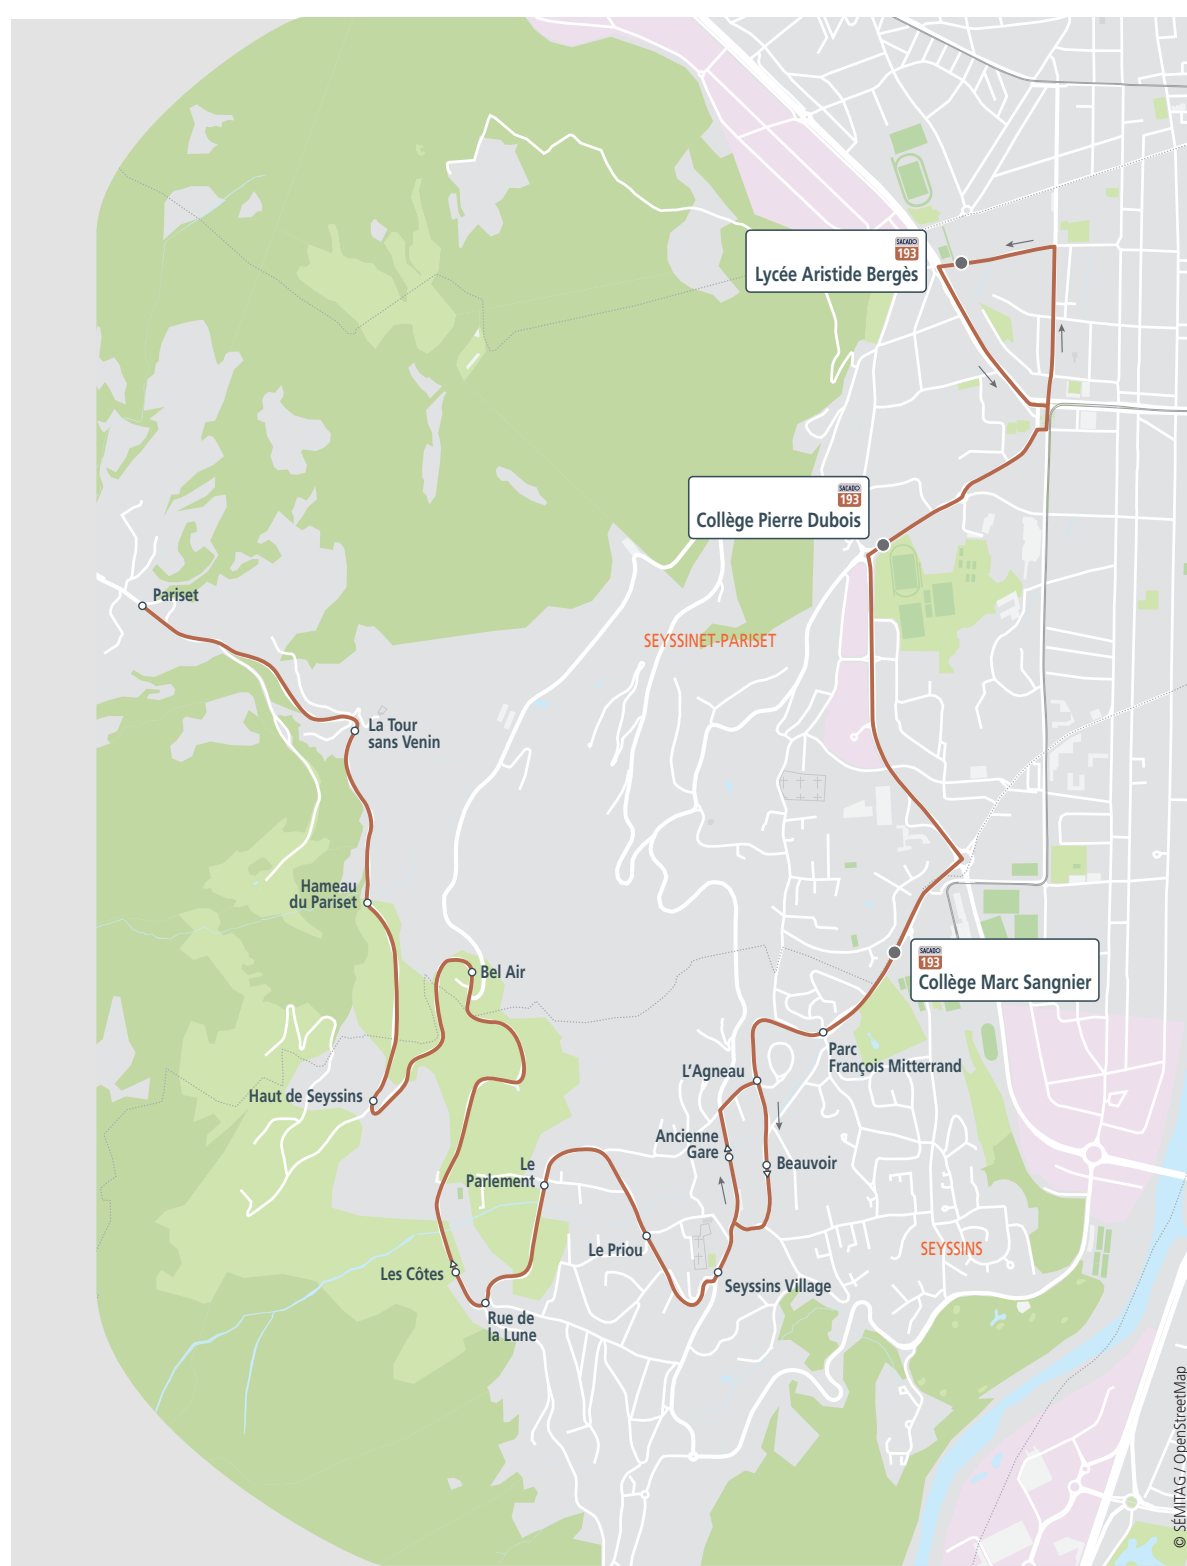

193 Collège **MARC SANGNIER** (Seyssins)
 Collège **PIERRE DUBOIS** (Seyssinet-Pariset)
 Lycée **ARISTIDE BERGÈS** (Seyssinet-Pariset)

horaires valables à partir du : mardi 1 septembre 2020

ALLER	193-01 LMMeJV
Pariset	07 20
La Tour Sans Venin	07 23
Hameau du Pariset	07 24
Haut de Seyssins	07 26
Bel Air	07 27
Rue de la Lune	07 30
Le Parlement	07 31
Le Priou	07 32
Seyssins Village	07 33
Ancienne Gare	07 35
L'Agneau	07 36
Parc F. Mitterrand	07 37
Collège M.Sangnier	07 38
Collège Pierre Dubois (arrêt Belvédère)	07 41
Lycée Aristide Bergès	07 45

RETOUR	193-32 Me	LMMeJV
Lycée Aristide Bergès (arrêt scolaire) (arrêt Aristide Bergès 19)	12 10	17 41
Collège Pierre Dubois (arrêt Belvédère)	12 12	
Collège M.Sangnier	12 15	
Parc F. Mitterrand	12 16	
L'Agneau	12 18	
Beauvoir	12 18	
Seyssins Village	12 20	17 55 → 18 00
Le Priou	12 21	18 02
Le Parlement	12 22	18 04
Rue de la Lune	12 23	18 05
Les Côtes	12 23	18 06
Bel Air	12 25	18 07
Haut de Seyssins	12 26	18 08
Hameau du Pariset	12 28	18 09
La Tour Sans Venin	12 29	18 10
Pariset	12 31	18 11

desserte assurée par la ligne 19
 desserte assurée par la ligne 49
 correspondance à l'arrêt Seyssins Village

Jours de circulation : uniquement en période scolaire
 L=lundi, M=mardi, Me=mercredi, J=jeudi, V=vendredi, S=samedi, D=dimanche