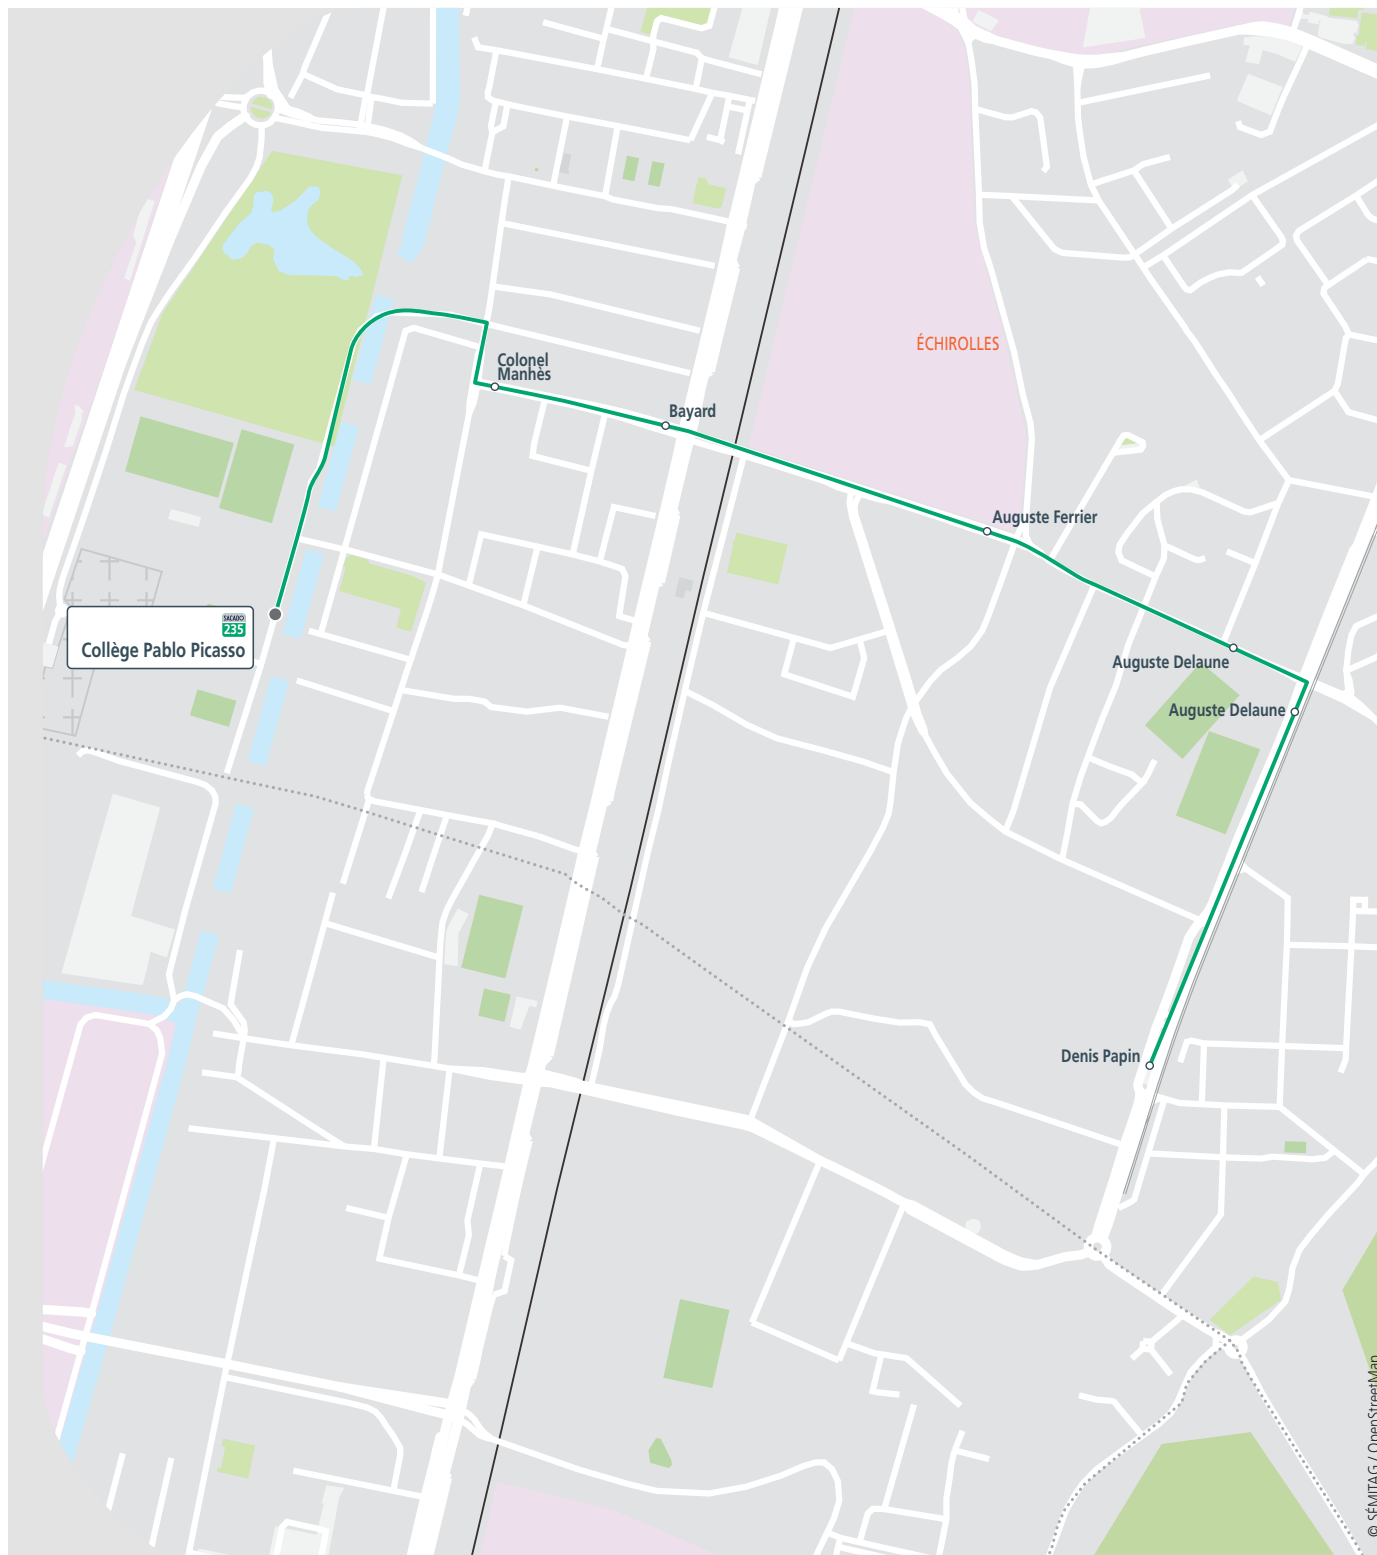

horaires valables à partir du : lundi 2 septembre 2019

ALLER	LMJV
Denis Papin	13 10
Auguste Delaune	13 11
Auguste Ferrier	13 13
Bayard	13 14
Colonel Manhès	13 15
Collège Pablo Picasso	13 20

RETOUR	LMMeJV
Collège Pablo Picasso	12 10
Colonel Manhès	12 13
Bayard	12 14
Auguste Ferrier	12 15
Auguste Delaune	12 17
Denis Papin	12 20