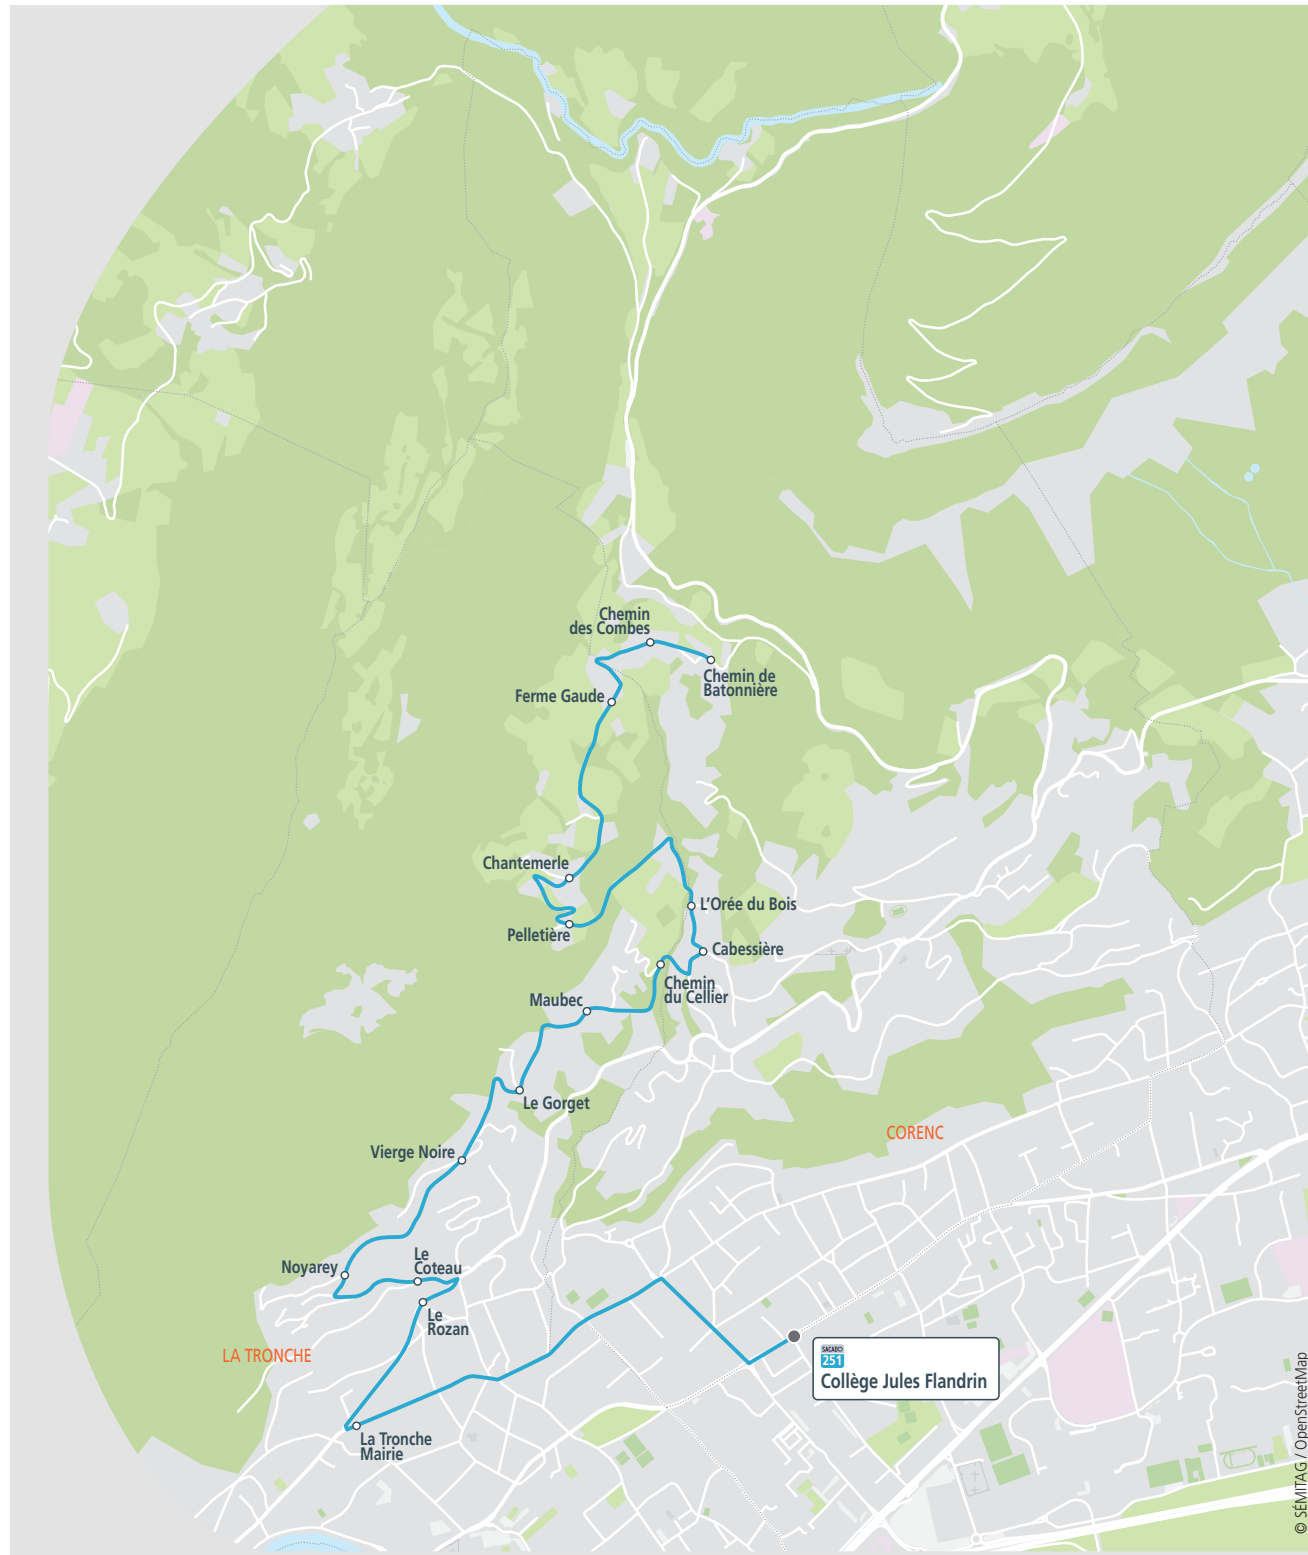

horaires valables à partir du : lundi 2 septembre 2019

| ALLER | LMMeJV |
|------------------------|--------|
| Chemin de Battonnière | 07 11 |
| Chemin des Combes | 07 12 |
| Ferme Gaudé | 07 13 |
| Chantemerle | 07 15 |
| Pelletière | 07 17 |
| L'Orée du Bois | 07 19 |
| Cabessière | 07 21 |
| Chemin du Cellier | 07 22 |
| Maubec | 07 24 |
| Le Gorget | 07 26 |
| Vierge Noire | 07 28 |
| Noyarey | 07 30 |
| Le Coteau | 07 31 |
| Le Rozan | 07 32 |
| La Tronche Mairie | 07 35 |
| Collège Jules Flandrin | 07 40 |

| RETOUR | Me | LMJV |
|------------------------|-------|-------|
| Collège Jules Flandrin | 12 10 | 16 40 |
| La Tronche Mairie | 12 17 | 16 47 |
| Le Rozan | 12 20 | 16 50 |
| Le Coteau | 12 21 | 16 51 |
| Noyarey | 12 22 | 16 52 |
| Vierge Noire | 12 24 | 16 54 |
| Le Gorget | 12 26 | 16 56 |
| Maubec | 12 28 | 16 58 |
| Chemin du Cellier | 12 30 | 17 00 |
| Cabessière | 12 31 | 17 01 |
| L'Orée du Bois | 12 33 | 17 03 |
| Pelletière | 12 35 | 17 05 |
| Chantemerle | 12 37 | 17 07 |
| Ferme Gaudé | 12 39 | 17 09 |
| Chemin des Combes | 12 40 | 17 10 |
| Chemin de Battonnière | 12 41 | 17 11 |

SACADO
251
Collège Jules Flandrin

Jours de circulation : uniquement en période scolaire
L=lundi, M=mardi, Me=mercredi, J=jeudi, V=vendredi, S=samedi, D=dimanche