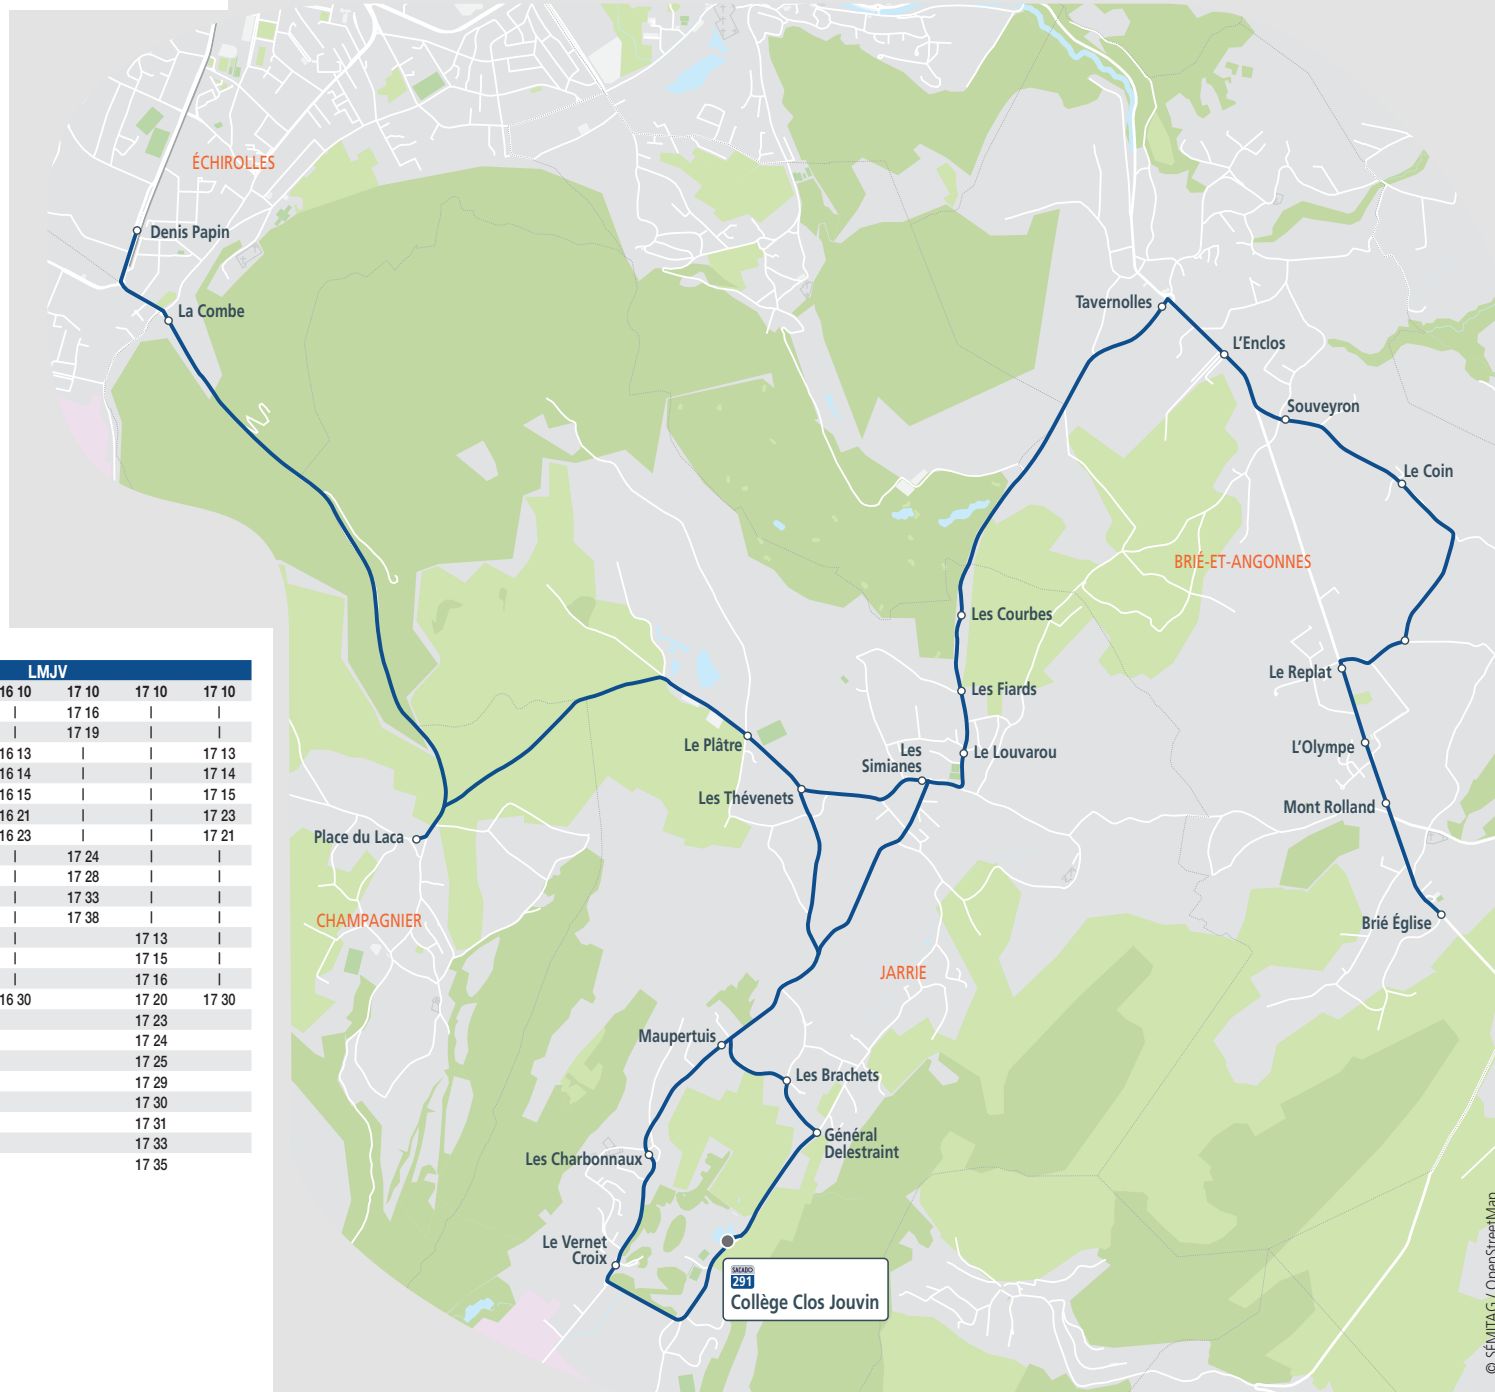

horaires valables à partir du : vendredi 11 octobre 2019

ALLER	LMMeJV			
Brié Église	07 55			08 45
Mont Rolland	07 57			08 46
L'Olympe	07 58			08 47
Le Replat	07 59			08 48
Les Métraux	08 00			08 49
Le Coin	08 02			08 51
Souveyron	08 03			08 52
L'Enclos			08 00	08 54
Tavernolles			08 05	08 55
Les Courbes			08 08	09 00
Les Fiards			08 09	09 00
Le Louvarou			08 10	09 01
Denis Papin		07 55		
La Combe		08 00		
Place du Laca		08 05		08 58
Le Plâtre		08 09		09 02
Les Simianes (arrêt 66 dir. Échirolles Gare)			08 10	
Les Thévenets (arrêt scolaire)		08 10	08 13	
Les Thévenets (arrêt 66 dir. Clos Jouvin)				09 05
Les Simianes (arrêt 66 dir. Clos Jouvin)				09 06
Maupertuis			08 15	
Les Charbonnaux			08 16	
Le Vernet - Croix			08 17	
Les Brachets			08 15	09 08
Général Delestraint			08 16	09 11
Collège Clos Jouvin	08 20	08 20	08 20	08 20
			09 15	09 15

Jours de circulation : uniquement en période scolaire
L=lundi, M=mardi, Me=mercredi, J=jeudi, V=vendredi, S=samedi, D=dimanche