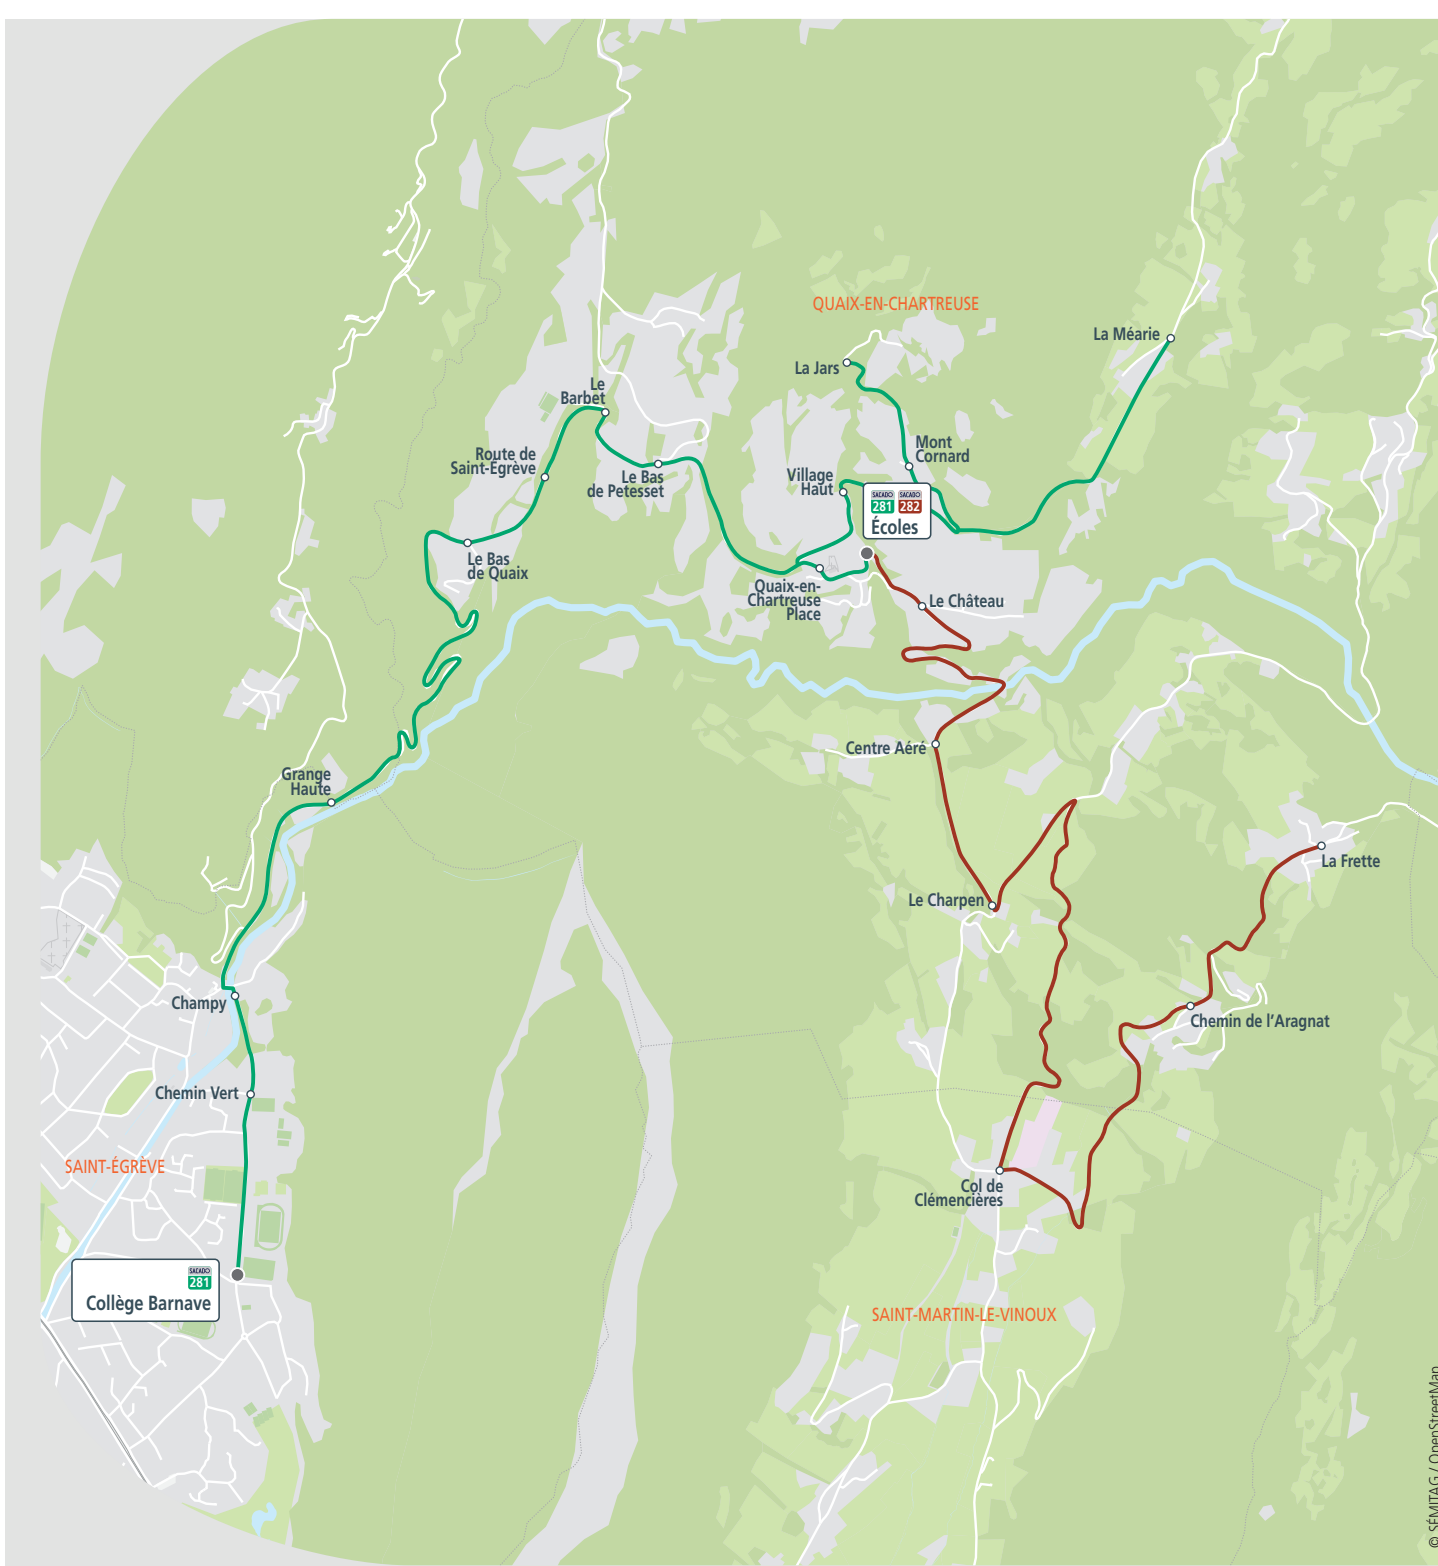

## 281 Collège BARNAVE (Saint-Égrève)

horaires valables à partir du : lundi 8 octobre 2018

ALLER	LMMeJV	RETOUR	Me	LMJV
La Méairie	07 20	Collège Barnave	12 15	17 15
La Jars	07 25	Le Bas de Quaix	12 23	17 23
Mont Cornard	07 26	Route de Saint-Égrève	12 24	17 24
Village Haut	07 27	Le Barbet	12 24	17 24
Quaix-en-Chartreuse Place	07 28	Bas de Petesset	12 25	17 25
Écoles*	07 29	Quaix-en-Chartreuse Place	12 27	17 27
Bas de Petesset	07 32	Écoles*	12 28	17 28
Le Barbet	07 33	Quaix-en-Chartreuse Place	12 29	17 29
Route de Saint-Égrève	07 33	Village Haut	12 30	17 30
Le Bas de Quaix	07 34	La Méairie	12 34	17 35
Grange Haute	07 38	Mont Cornard	12 38	17 38
Champy	07 41	La Jars	12 40	17 39
Chemin Vert	07 42	Bas de Petesset		17 46
Collège Barnave	07 45	Le Barbet		17 47
		Route de Saint-Égrève		17 47
		Le Bas de Quaix		17 48

\* À Écoles, correspondance avec la desserte de La Frette (ligne 282)

# SACADO La Frette <>

## 282 Collège BARNAVE (Saint-Égrève)

horaires valables à partir du : lundi 8 octobre 2018

ALLER	LMMeJV	RETOUR	Me	LMJV
La Frette	07 10	Collège Barnave	12 15	17 15
Chemin de l'Aragnat	07 13	<i>correspondance depuis la ligne 281</i>		
Col de Clémencières	07 18	Écoles	12 30	17 30
Le Charpen	07 22	Le Château	12 32	17 32
Centre Aéré	07 23	Centre Aéré	12 33	17 33
Le Château	07 26	Le Charpen	12 36	17 36
Écoles	07 28	Col de Clémencières	12 40	17 40
<i>correspondance avec la ligne 281</i>		Chemin de l'Aragnat	12 43	17 43
Collège Barnave	07 45	La Frette	12 45	17 45