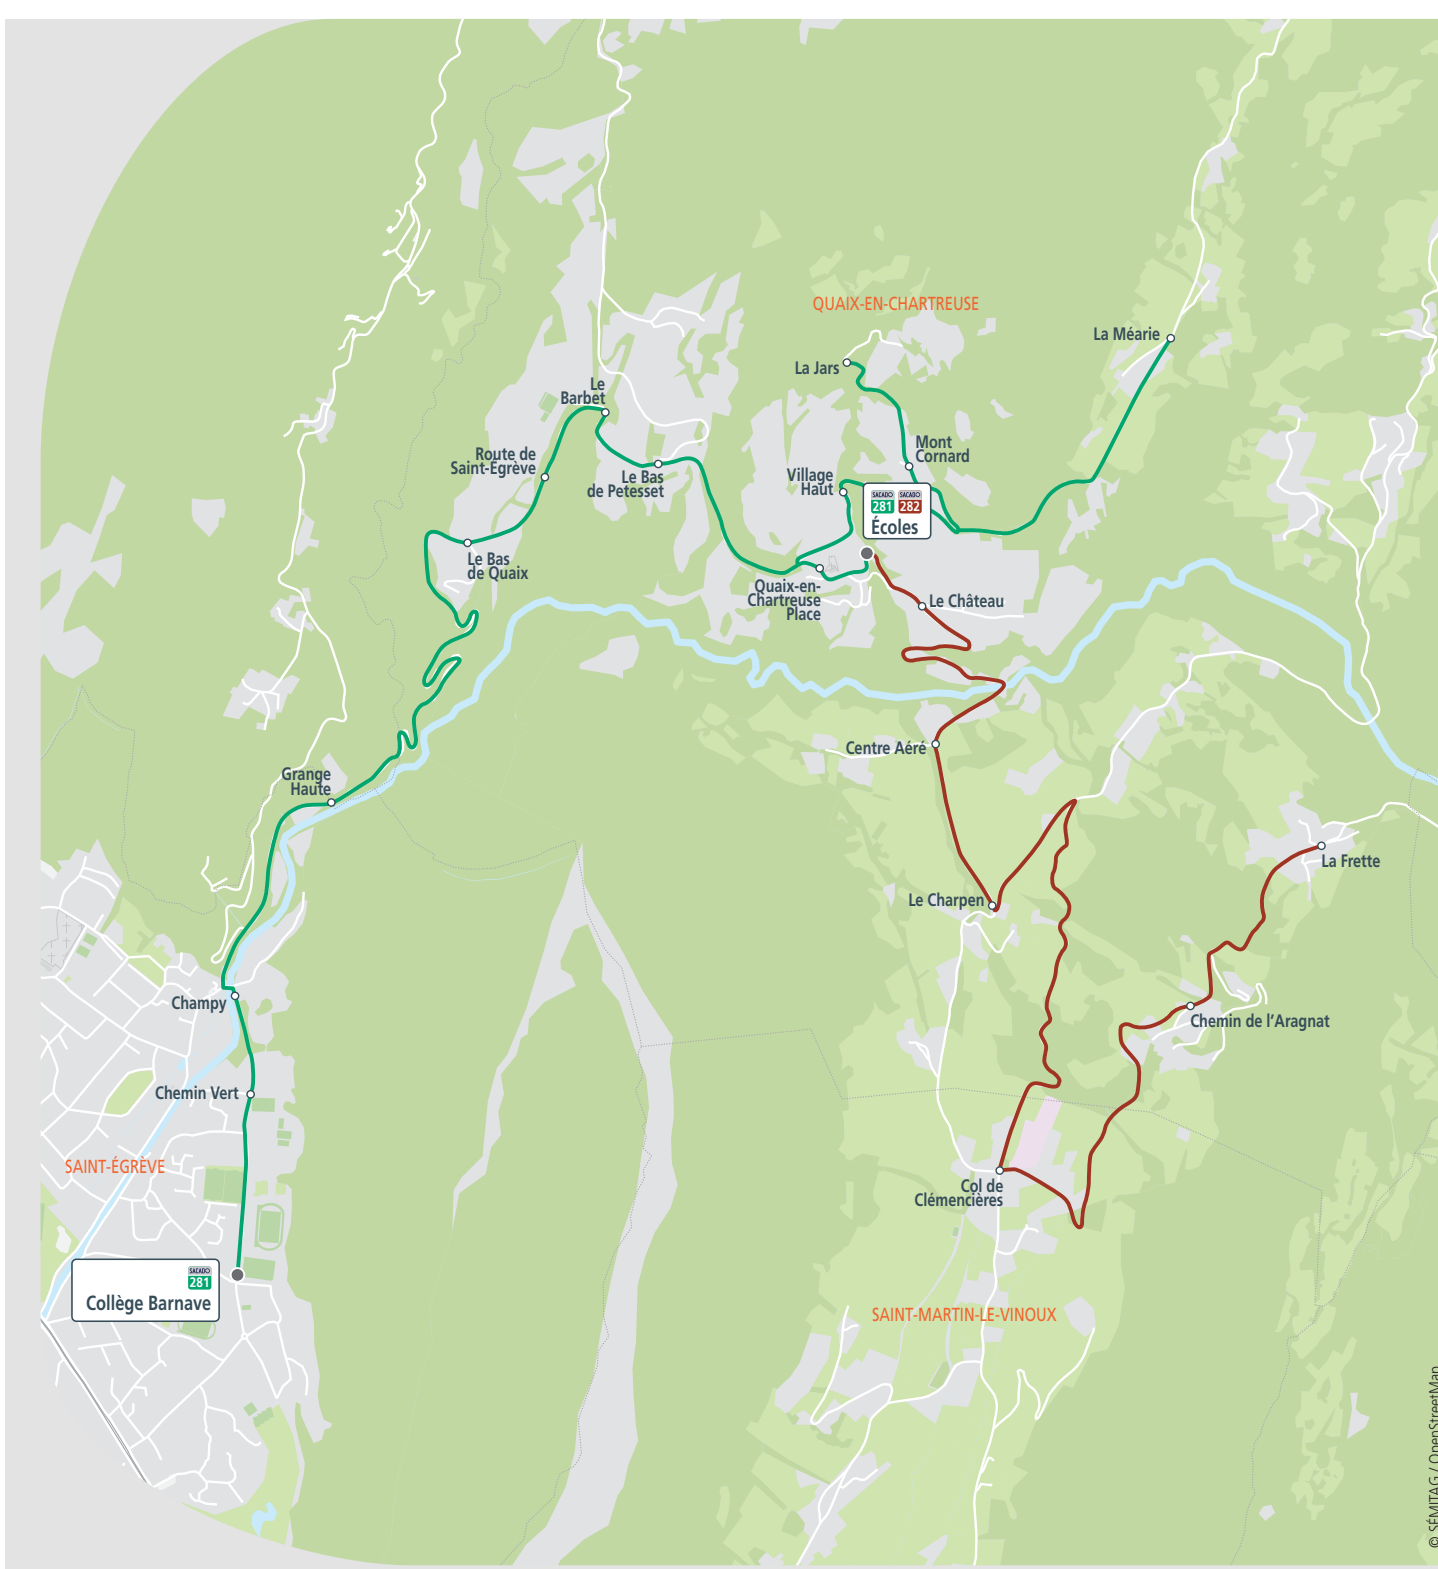

ALLER	LMMeJV	RETOUR	Me	LMJV
La Méairie	07 20	Collège Barnave	12 15	17 15
La Jars	07 25	Le Bas de Quaix	12 23	17 23
Mont Cornard	07 26	Route de Saint-Égrève	12 24	17 24
Village Haut	07 27	Le Barbet	12 24	17 24
Quaix-en-Chartreuse Place	07 28	Bas de Peteset	12 25	17 25
Écoles*	07 29	Quaix-en-Chartreuse Place	12 27	17 27
Bas de Peteset	07 32	Écoles*	12 28	17 28
Le Barbet	07 33	Quaix-en-Chartreuse Place	12 29	17 29
Route de Saint-Égrève	07 33	Village Haut	12 30	17 30
Le Bas de Quaix	07 34	La Méairie	12 34	17 35
Grange Haute	07 38	Mont Cornard	12 38	17 38
Champy	07 41	La Jars	12 40	17 39
Chemin Vert	07 42	Bas de Peteset		17 46
Collège Barnave	07 45	Le Barbet		17 47
		Route de Saint-Égrève		17 47
		Le Bas de Quaix		17 48

* À Écoles, correspondance avec la desserte de La Frette (ligne 282)

SACADO La Frette <>

282 Collège BARNAVE (Saint-Égrève)

horaires valables à partir du : lundi 2 septembre 2019

ALLER	LMMeJV	RETOUR	Me	LMJV
La Frette	07 10	Collège Barnave	12 15	17 15
Chemin de l'Aragnat	07 13	correspondance depuis la ligne 281		
Col de Clémencières	07 18	Écoles	12 30	17 30
Le Charpen	07 22	Le Château	12 32	17 32
Centre Aéré	07 23	Centre Aéré	12 33	17 33
Le Château	07 26	Le Charpen	12 36	17 36
Écoles	07 28	Col de Clémencières	12 40	17 40
correspondance avec la ligne 281		Chemin de l'Aragnat	12 43	17 43
Collège Barnave	07 45	La Frette	12 45	17 45

Jours de circulation : uniquement en période scolaire
L=lundi, M=mardi, Me=mercredi, J=jeudi, V=vendredi, S=samedi, D=dimanche

TAG.FR Retrouvez toute l'information du réseau TAG et recherchez votre trajet et vos horaires.

04 38 70 38 70 Informatric / AlloTAG et réservation services flexo