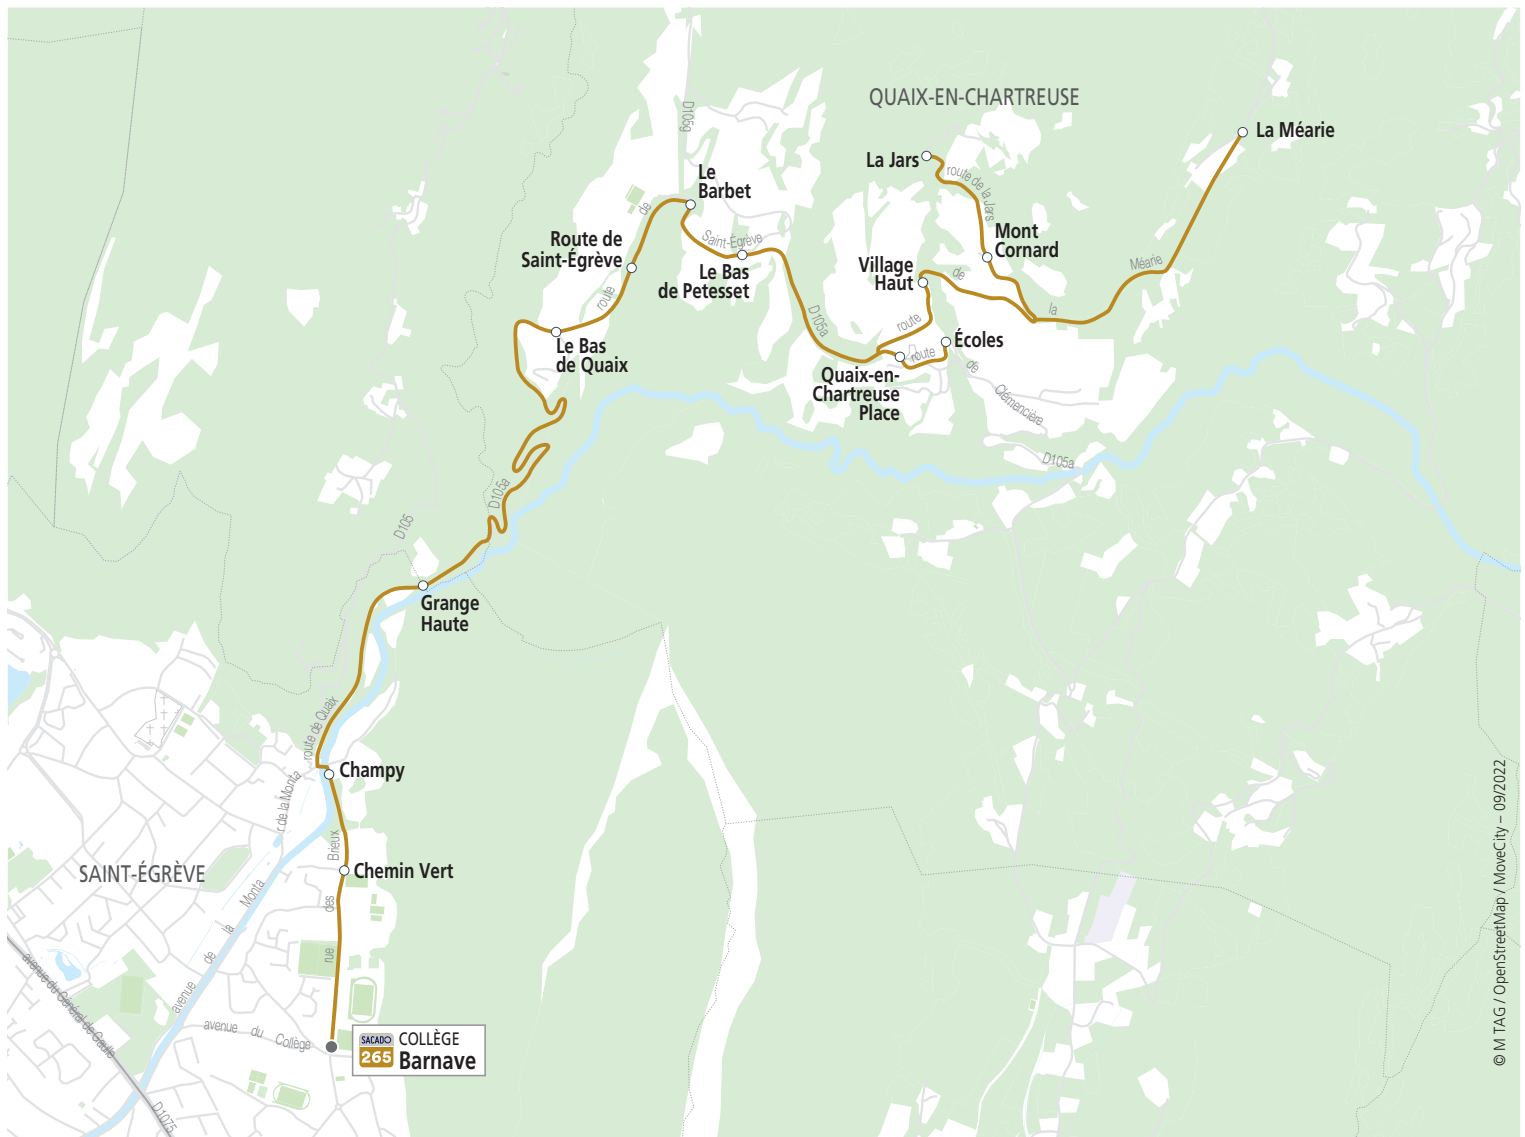

Jours de circulation : L=lundi, M=mardi, Me=mercredi, J=jeudi, V=vendredi, S=samedi, D=dimanche uniquement en période scolaire (sauf en fin d'année selon les épreuves du baccalauréat et DNB)

ALLER	265-01	LMMeJV
La Méarie	07:20	
La Jars	07:25	
Mont Cornard	07:26	
Village Haut	07:27	
Quaix-en-Chartreuse Place	07:28	
Écoles*	07:29	
Bas de Petesset	07:32	
Le Barbet	07:33	
Route de Saint-Égrève	07:33	
Le Bas de Quaix	07:34	
Grange Haute	07:38	
Champy	07:41	
Chemin Vert	07:42	
Collège Barnave	07:45	

* À Écoles, correspondance avec la ligne **266** en provenance de La Frette

RETOUR	265-32	265-02
Collège Barnave	12:15	17:15
Le Bas de Quaix	12:23	17:23
Route de Saint-Égrève	12:24	17:24
Le Barbet	12:24	17:24
Bas de Petesset	12:25	17:25
Quaix-en-Chartreuse Place	12:27	17:27
Écoles*	12:28	17:28
Quaix-en-Chartreuse Place	12:29	17:29
Village Haut	12:30	17:30
La Méarie	12:34	17:35
Mont Cornard	12:38	17:38
La Jars	12:40	17:39
Bas de Petesset		17:46
Le Barbet		17:47
Route de Saint-Égrève		17:47
Le Bas de Quaix		17:48

* À Écoles, correspondance avec la ligne **266** à destination de La Frette

© M TAG / OpenStreetMap / MoveCity - 09/2022