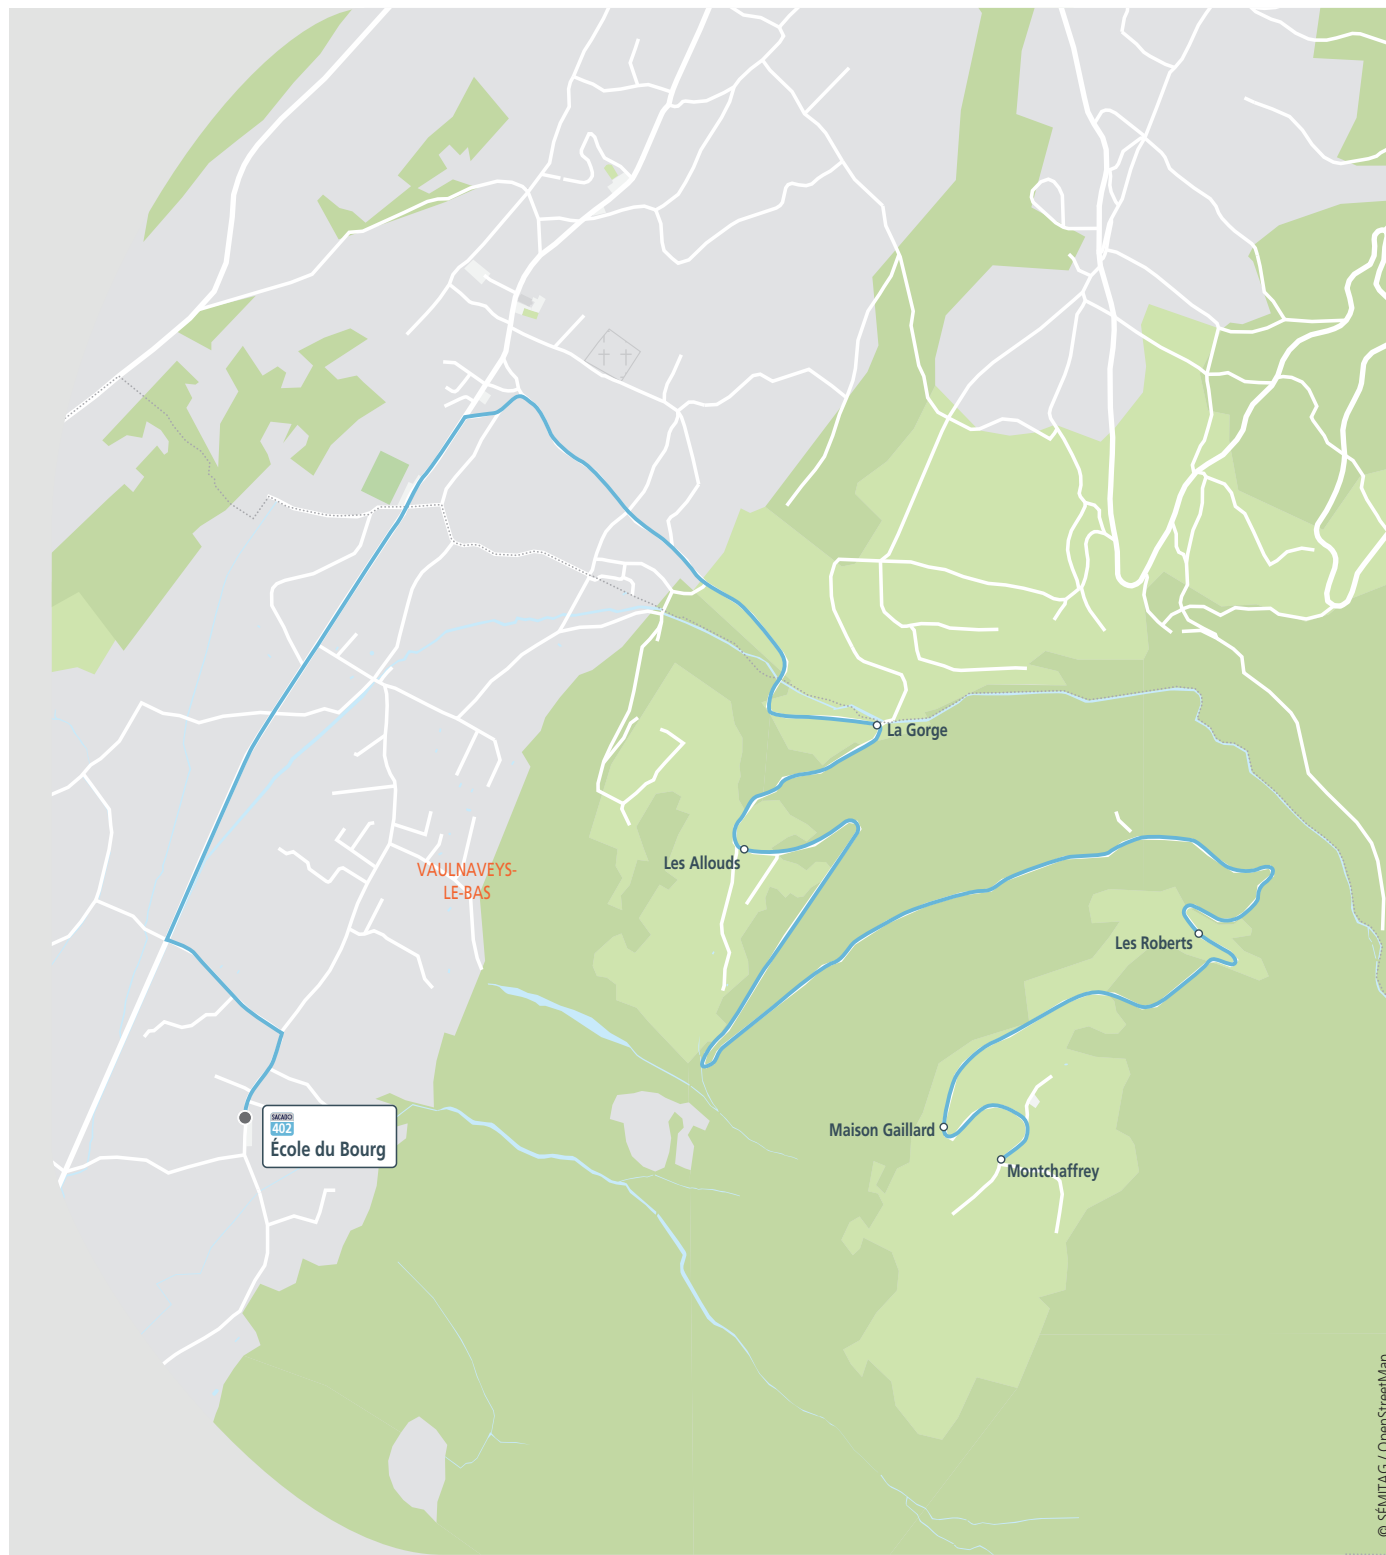

horaires valables à partir du : jeudi 2 septembre 2021

402-01

ALLER	LMJV
Montchaffrey	08 00
Maison Gaillard	08 01
Les Roberts	08 03
Les Allouds	08 04
La Gorge	08 09
École du Bourg	08 15

402-02

RETOUR	LMJV
École du Bourg	16 35
La Gorge	16 41
Les Allouds	16 46
Les Roberts	16 47
Maison Gaillard	16 49
Montchaffrey	16 50

Service assuré par un véhicule de 8 places

Jours de circulation : uniquement en période scolaire
 L=lundi, M=mardi, Me=mercredi, J=jeudi, V=vendredi, S=samedi, D=dimanche