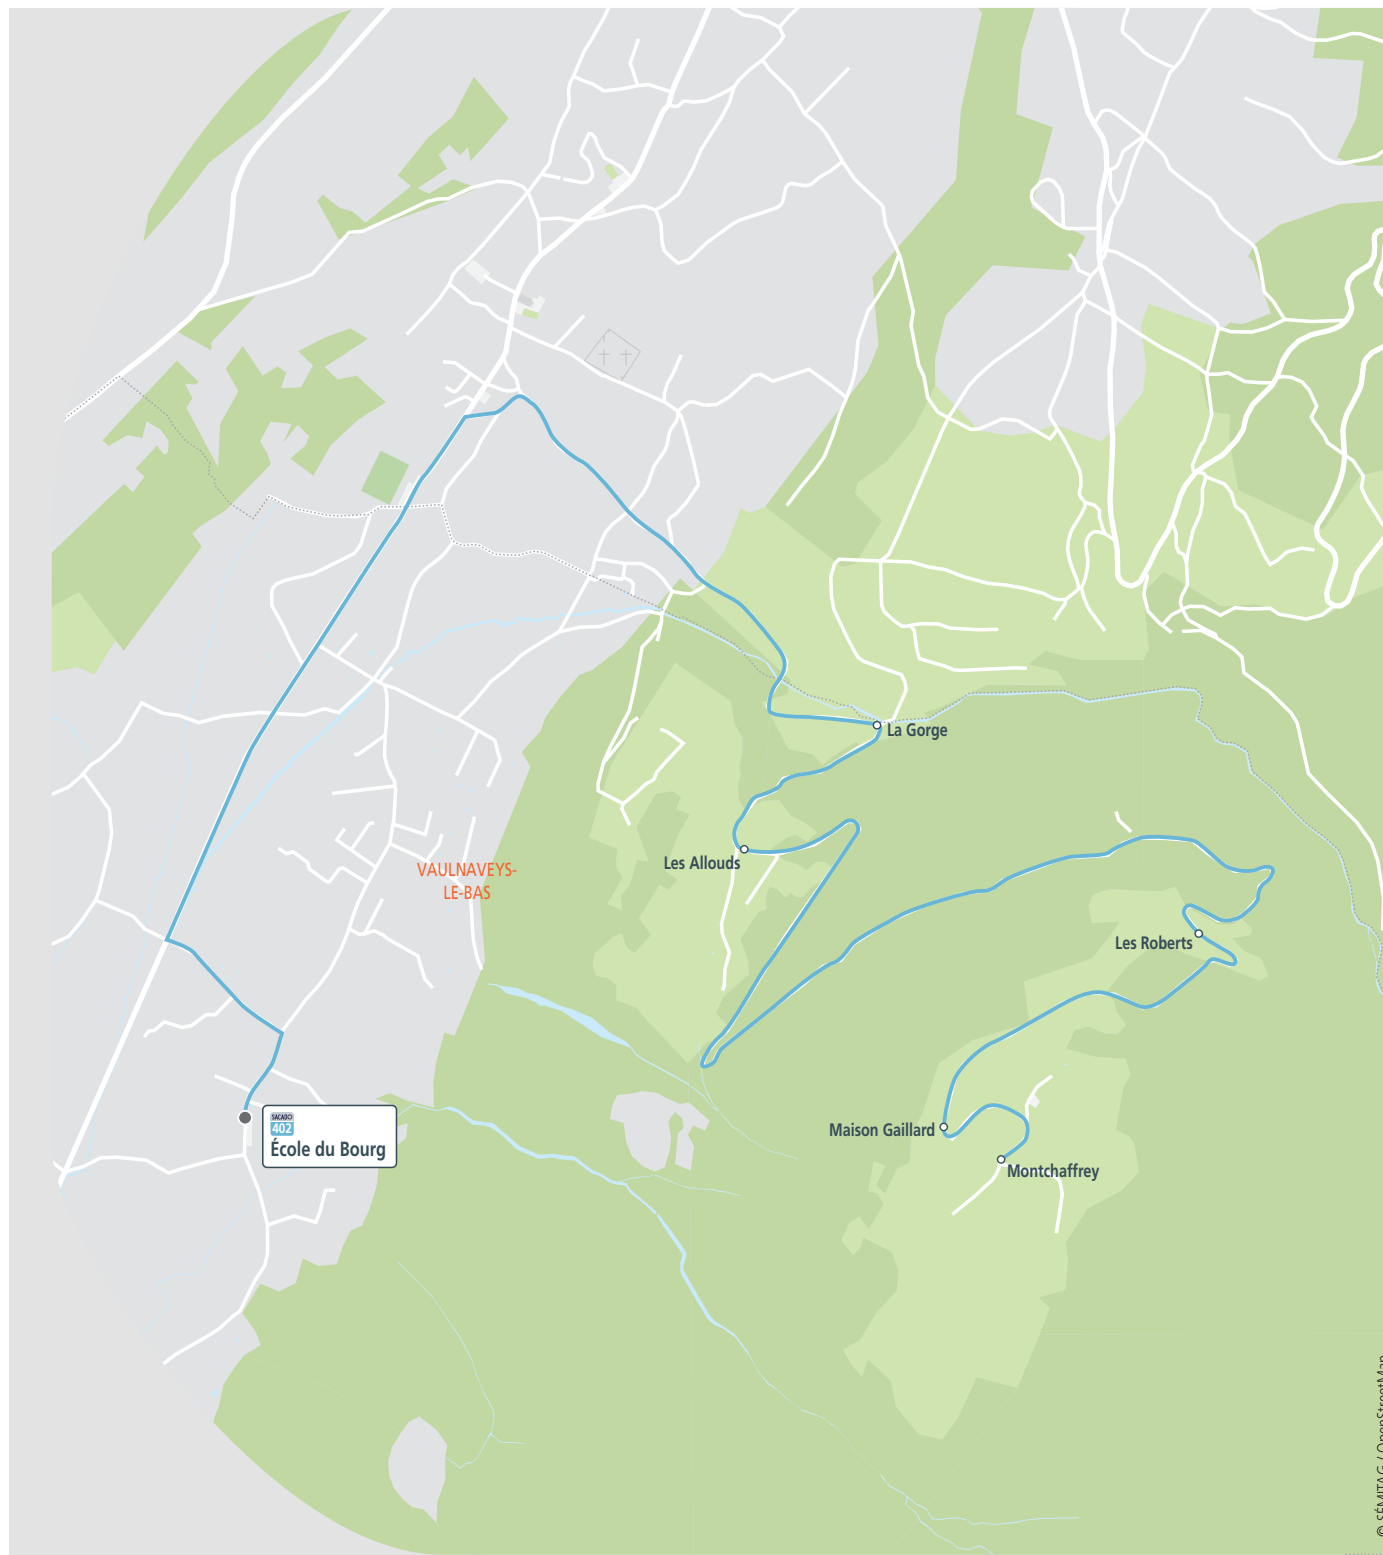

horaires valables à partir du : lundi 2 septembre 2019

ALLER	LMJV	RETOUR	LMJV
Montchaffrey	08 00	École du Bourg	16 35
Maison Gaillard	08 01	La Gorge	16 41
Les Roberts	08 03	Les Allouids	16 46
Les Allouids	08 04	Les Roberts	16 47
La Gorge	08 09	Maison Gaillard	16 49
École du Bourg	08 15	Montchaffrey	16 50

Service assuré par un véhicule de 8 places

Jours de circulation : uniquement en période scolaire

L=lundi, M=mardi, Me=mercredi, J=jeudi, V=vendredi, S=samedi, D=dimanche