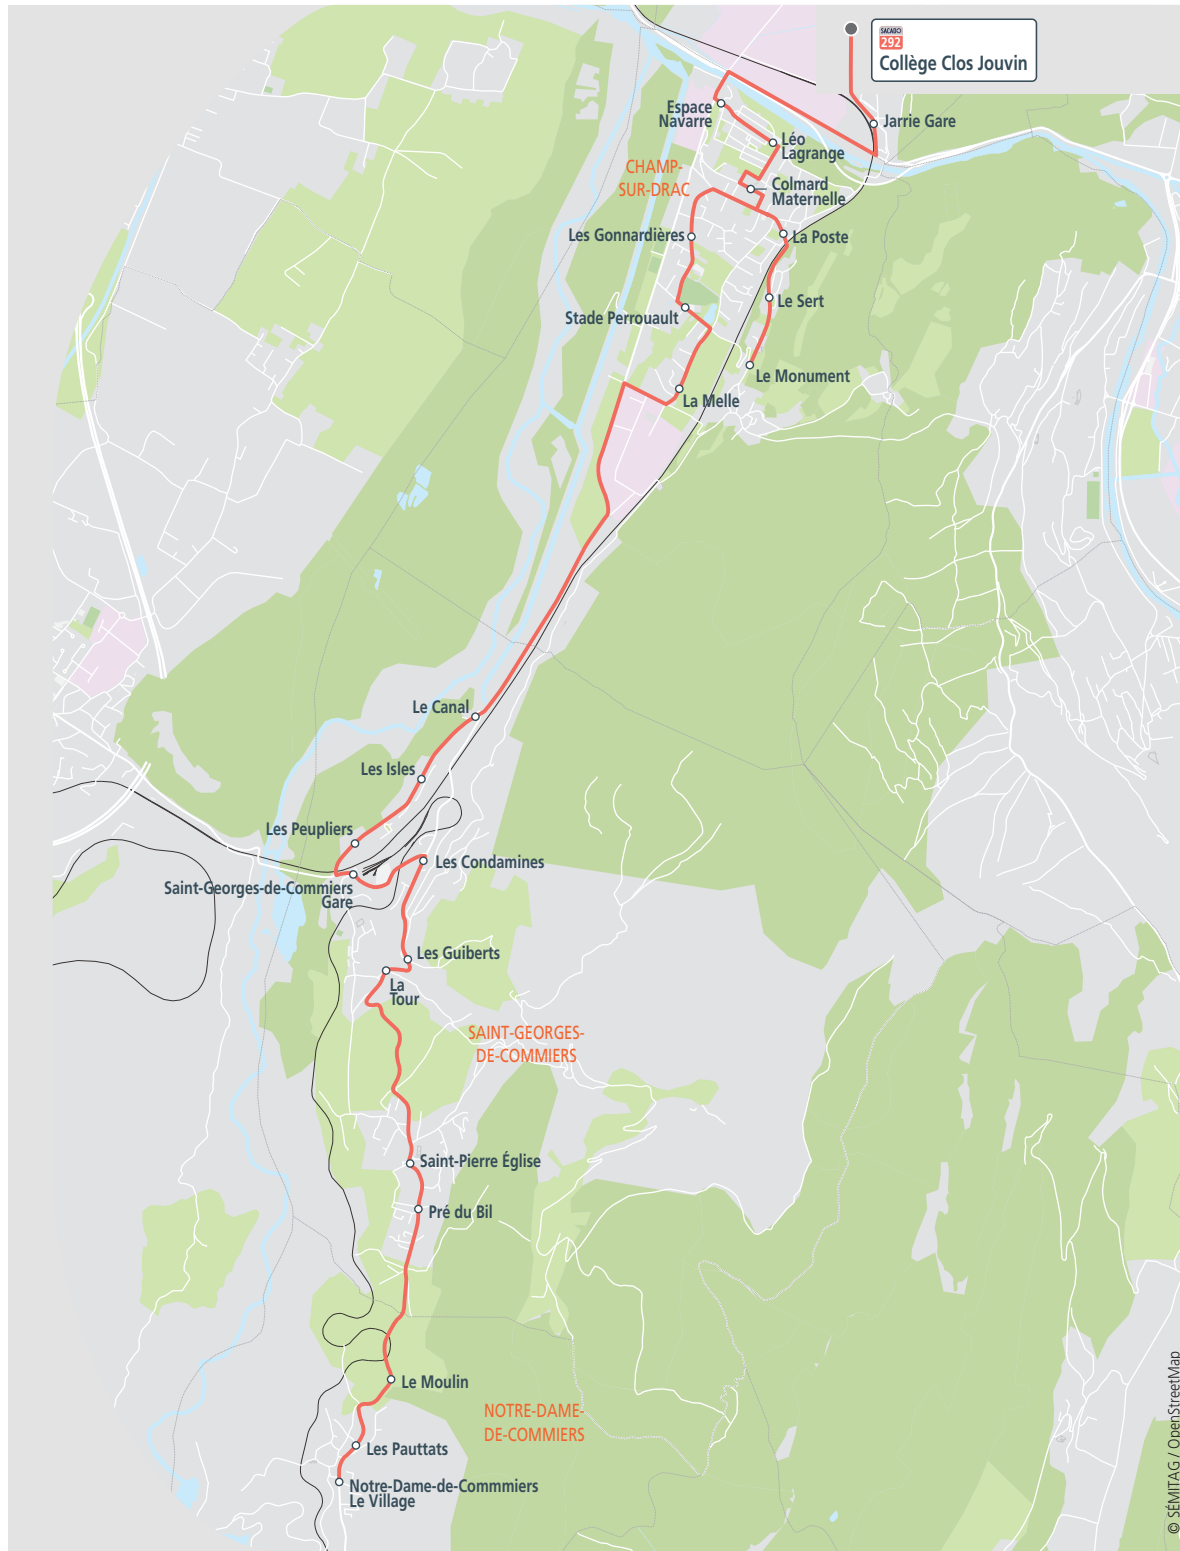

# Notre-Dame-de-Commiers, Saint-Georges-de-Commiers, Champ-sur-Drac <->

## Collège CLOS JOUVIN (Jarrie)

horaires valables à partir du : jeudi 2 septembre 2021

	292-01	292-03	292-05	292-09	292-11
<b>ALLER</b>	<b>LMMeJV</b>				
Notre-Dame-de-Commiers Le Village		07 55		08 45	
Les Pauttats		07 56		08 45	
Le Moulin		07 57		08 46	
Pré du Bil		08 00		08 47	
Saint-Pierre Église		08 03		08 50	
La Tour		08 04		08 53	
Les Guiberts		08 05		08 54	
Les Condamines		08 06		08 55	
Saint-Georges-de-Commiers La Gare	07 55			08 57	
Les Peupliers	07 57			08 57	
Les Isles	07 58			08 59	
Le Canal	08 00			09 00	
Le Monument			08 05		08 55
Le Sert			08 08		08 58
La Poste			08 10		09 00
La Melle	08 05			09 04	
Stade Perrouault	08 06			09 05	
Les Gonnardières	08 08			09 07	
Colmard - Maternelle	08 12		08 15		09 03
Léo Lagrange			08 16		09 06
Espace Navarre	08 15				09 08
Jarrie Gare		08 15		09 10	09 10
Collège Clos Jouvin	08 20	08 20	08 21	09 15	09 18

292 Collège Clos Jouvin

Jours de circulation : uniquement en période scolaire  
 L=lundi, M=mardi, Me=mercredi, J=jeudi, V=vendredi, S=samedi, D=dimanche