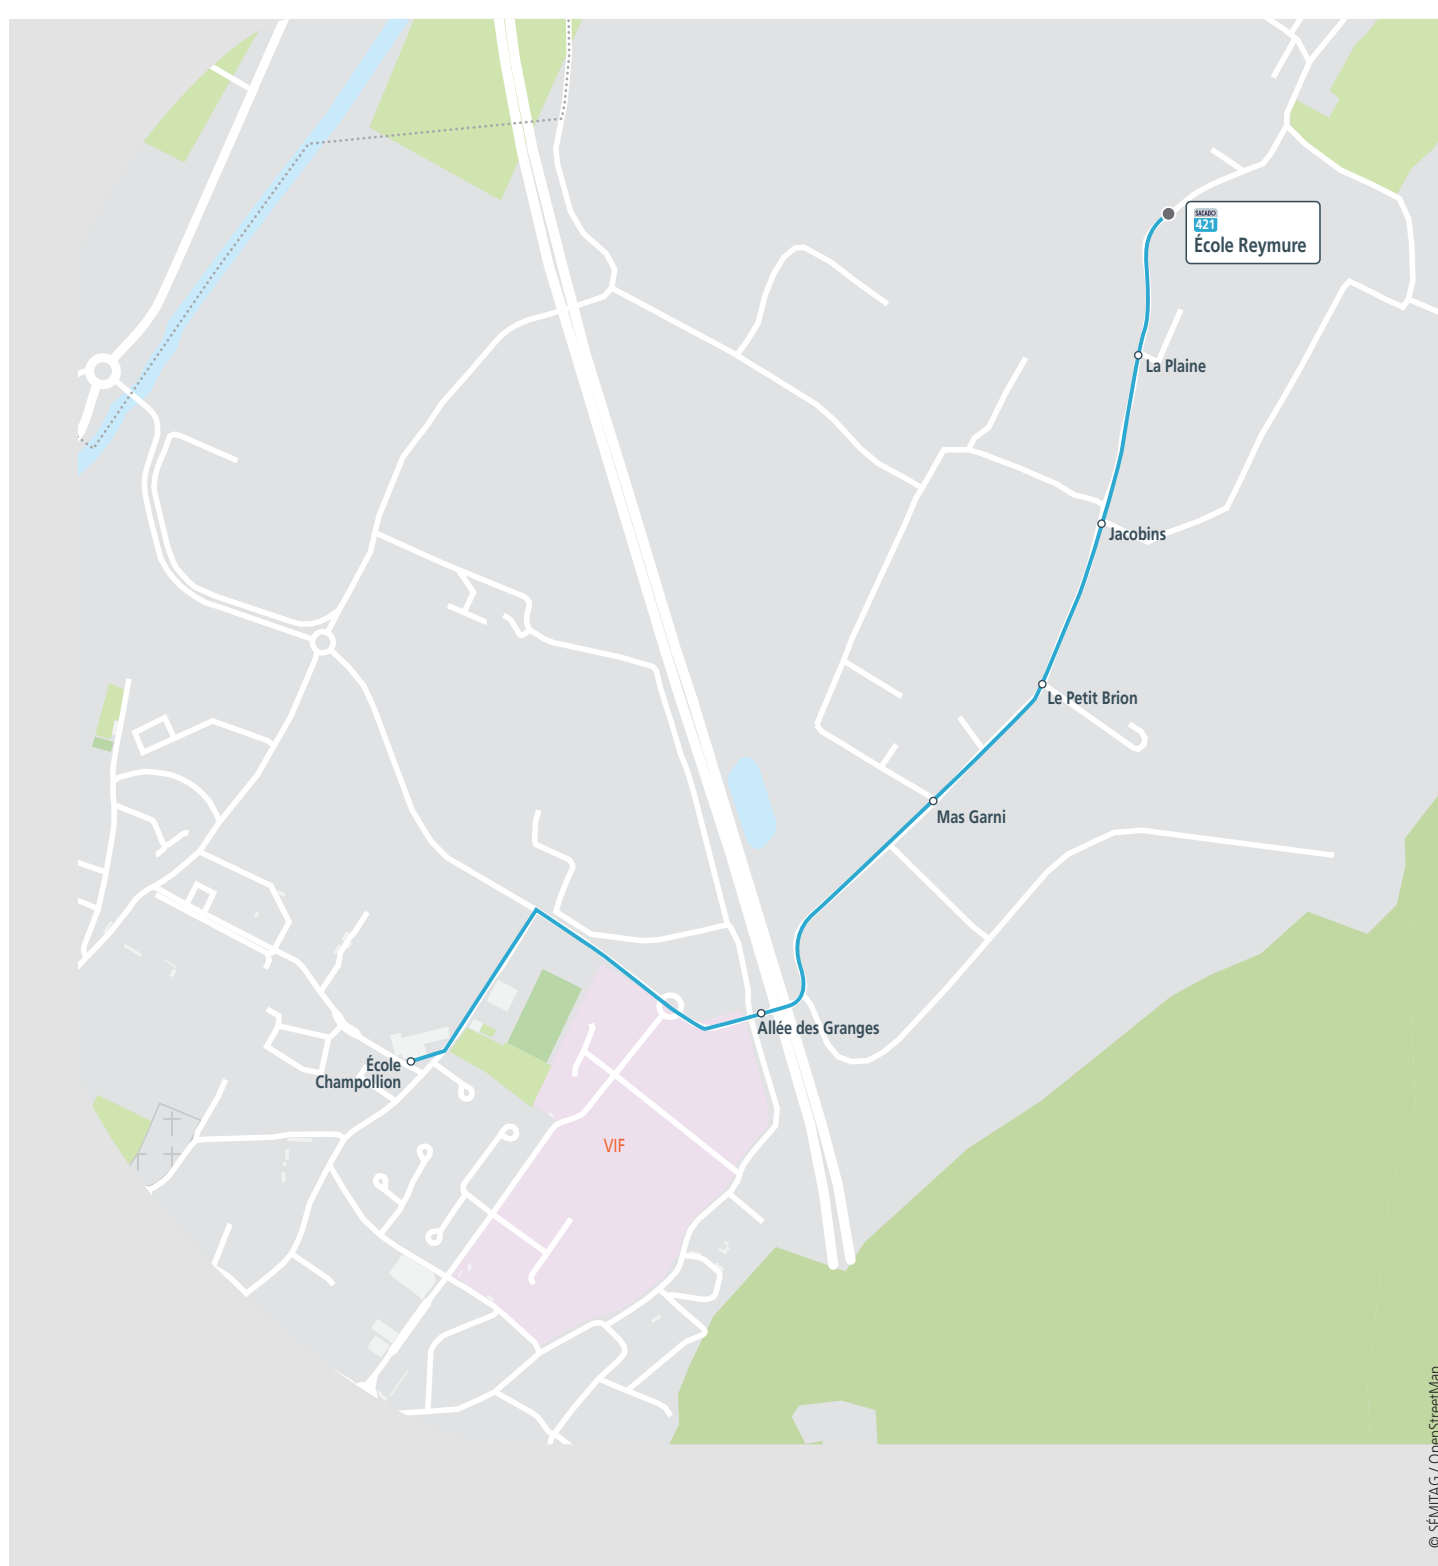

SACADO École Champollion <>

421 École REYMURE (Vif)

horaires valables à partir du : lundi 3 septembre 2018

ALLER	LMJV	RETOUR	LMJV
École Champollion	08 23	École Reymure	16 45
Allée des Granges	08 25	La Plaine	16 47
Mas Garni	08 27	Jacobins	16 49
Le Petit Brion	08 29	Le Petit Brion	16 51
Jacobins	08 31	Mas Garni	16 53
La Plaine	08 33	Allée des Granges	16 55
École Reymure	08 35	École Champollion	16 57

Jours de circulation : L=lundi, M=mardi, Me=mercredi, J=jeudi, V=vendredi, S=samedi, D=dimanche

SACADO

Un service de transports scolaires complémentaire aux lignes TAG pour rejoindre votre établissement scolaire !