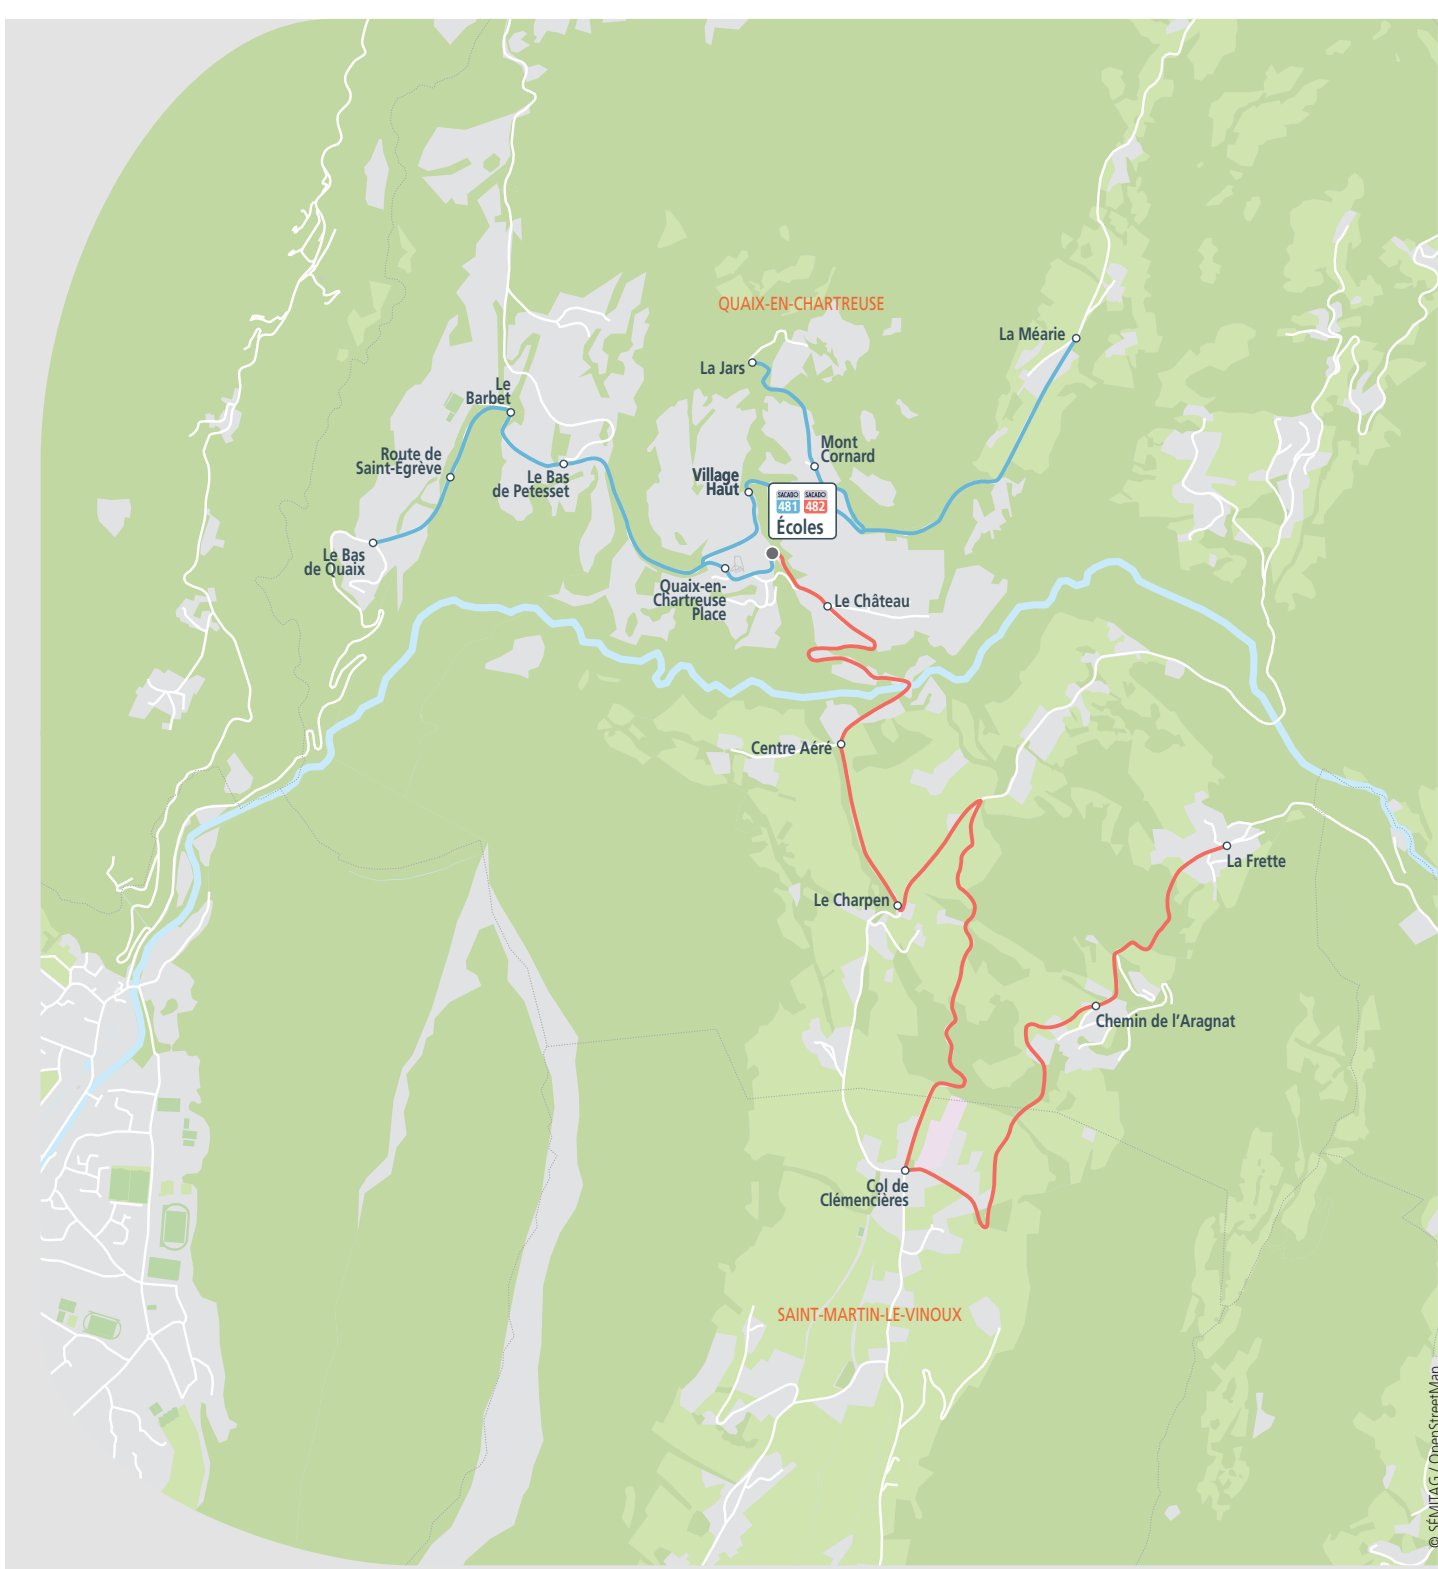

horaires valables à partir du : lundi 2 septembre 2019

ALLER	LMJV	RETOUR	LMJV
Le Bas de Quaix	08 05	Écoles	16 35
Route de Saint-Egrève	08 06	Quaix-en-Chartreuse Place	16 36
Le Barbet	08 07	Village Haut	16 37
Bas de Petesset	08 08	La Méarie	16 41
La Méarie	08 14	Mont Cornard	16 45
La Jars	08 19	La Jars	16 46
Mont Cornard	08 20	Bas de Petesset	16 53
Village Haut	08 21	Le Barbet	16 54
Quaix-en-Chartreuse Place	08 22	Route de Saint Egrève	16 54
Écoles	08 23	Le Bas de Quaix	16 55

horaires valables à partir du : lundi 2 septembre 2019

ALLER	LMJV	RETOUR	LMJV
La Frette	08 05	Écoles	16 35
Chemin de l'Aragnat	08 08	Le Château	16 37
Col de Clémencières	08 13	Le Charpen	16 38
Le Charpen	08 17	Le Charpen	16 42
Centre Aéré	08 18	Col de Clémencières	16 46
Le Château	08 21	Chemin de l'Aragnat	16 49
Écoles	08 23	La Frette	16 50

Jours de circulation : uniquement en période scolaire
L=lundi, M=mardi, Me=mercredi, J=jeudi, V=vendredi, S=samedi, D=dimanche