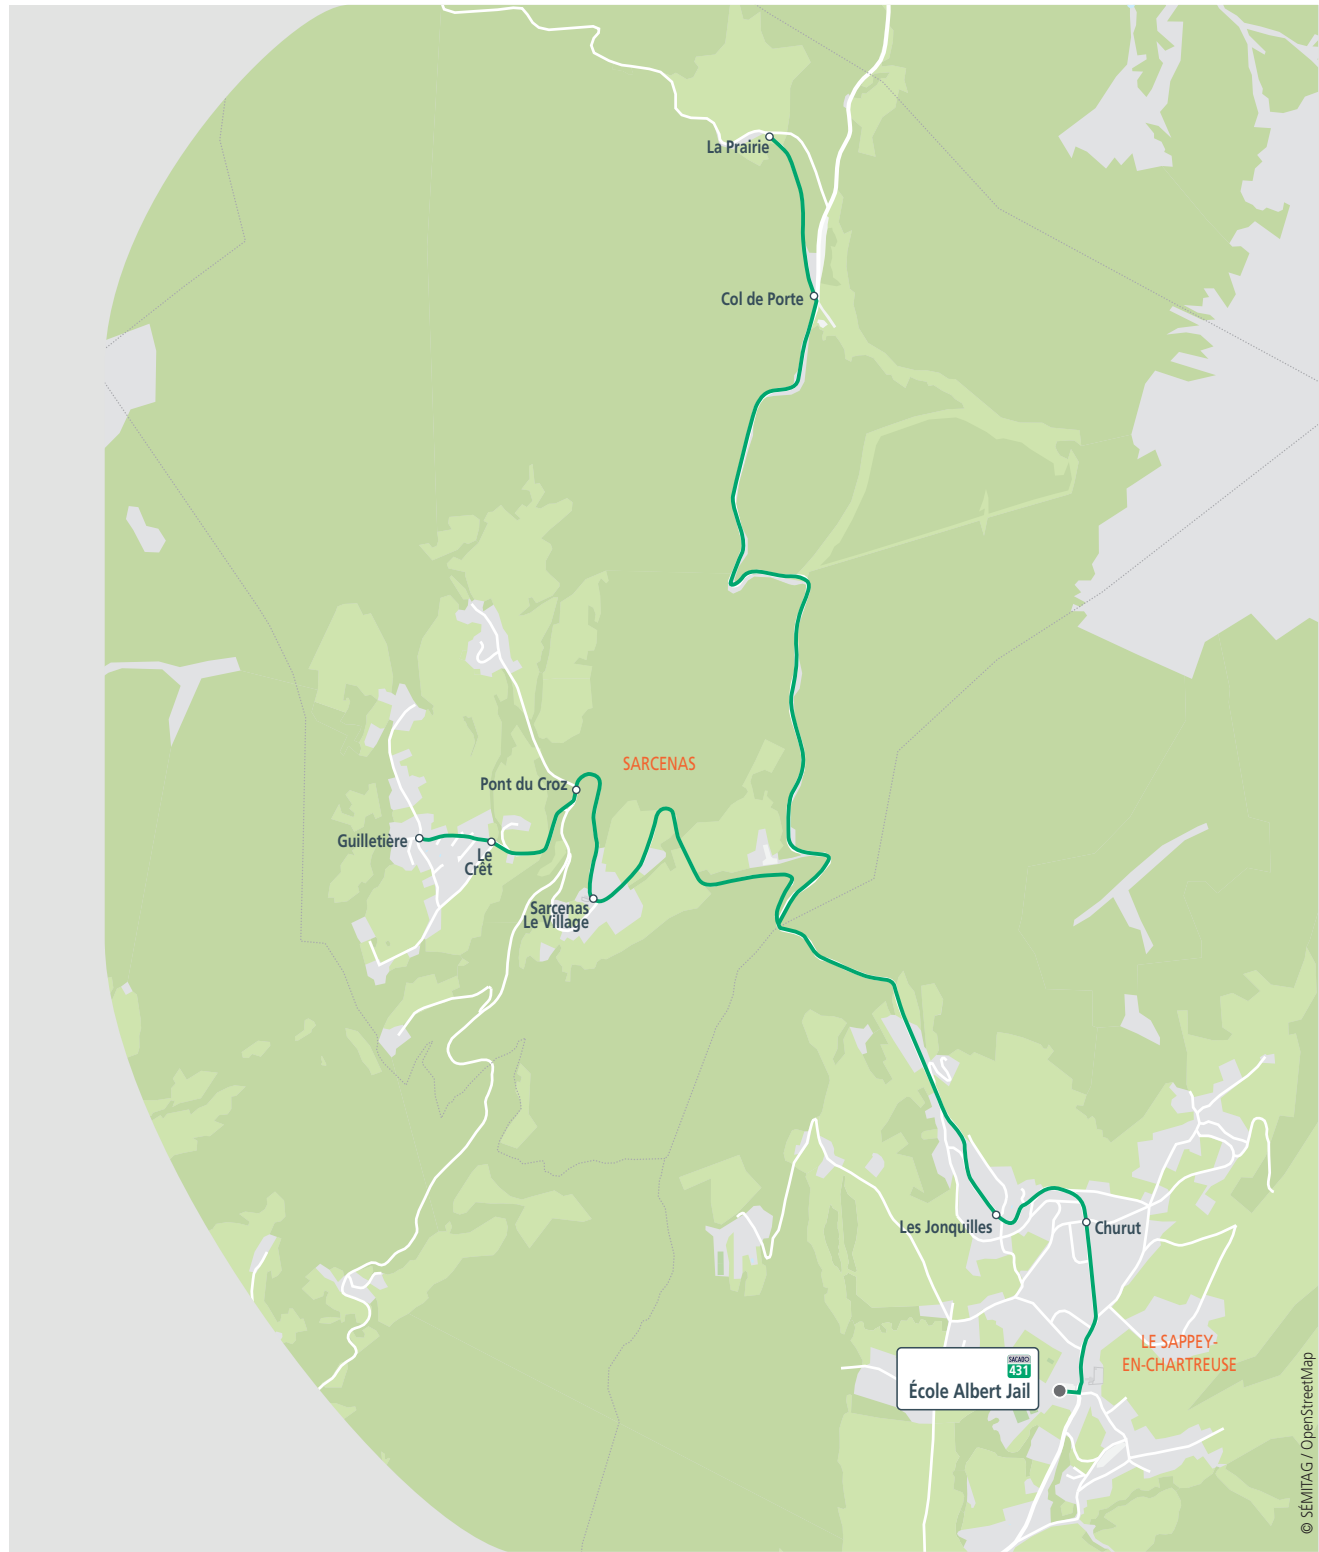

horaires valables à partir du : lundi 3 septembre 2018

ALLER	LMMeJV	RETOUR	Me	LMJV
Guilletière	07 54	École Albert Jail	11 30	16 35
Le Crêt	07 56	Churut	11 32	16 37
Pont du Croz	07 57	Les Jonquilles	11 33	16 38
Sarcenas Le Village	07 58	La Prairie	11 39	16 45
Col de Porte	08 05	Col de Porte	11 41	16 47
La Prairie	08 07	Sarcenas Le Village	11 49	16 55
Les Jonquilles	08 16	Pont du Croz	11 50	16 56
Churut	08 17	Le Crêt	11 52	16 58
École Albert Jail	08 20	Guilletière	11 55	17 00

Jours de circulation : L=lundi, M=mardi, Me=mercredi, J=jeudi, V=vendredi, S=samedi, D=dimanche

SACADO

Un service de transports scolaires complémentaire aux lignes TAG pour rejoindre votre établissement scolaire !