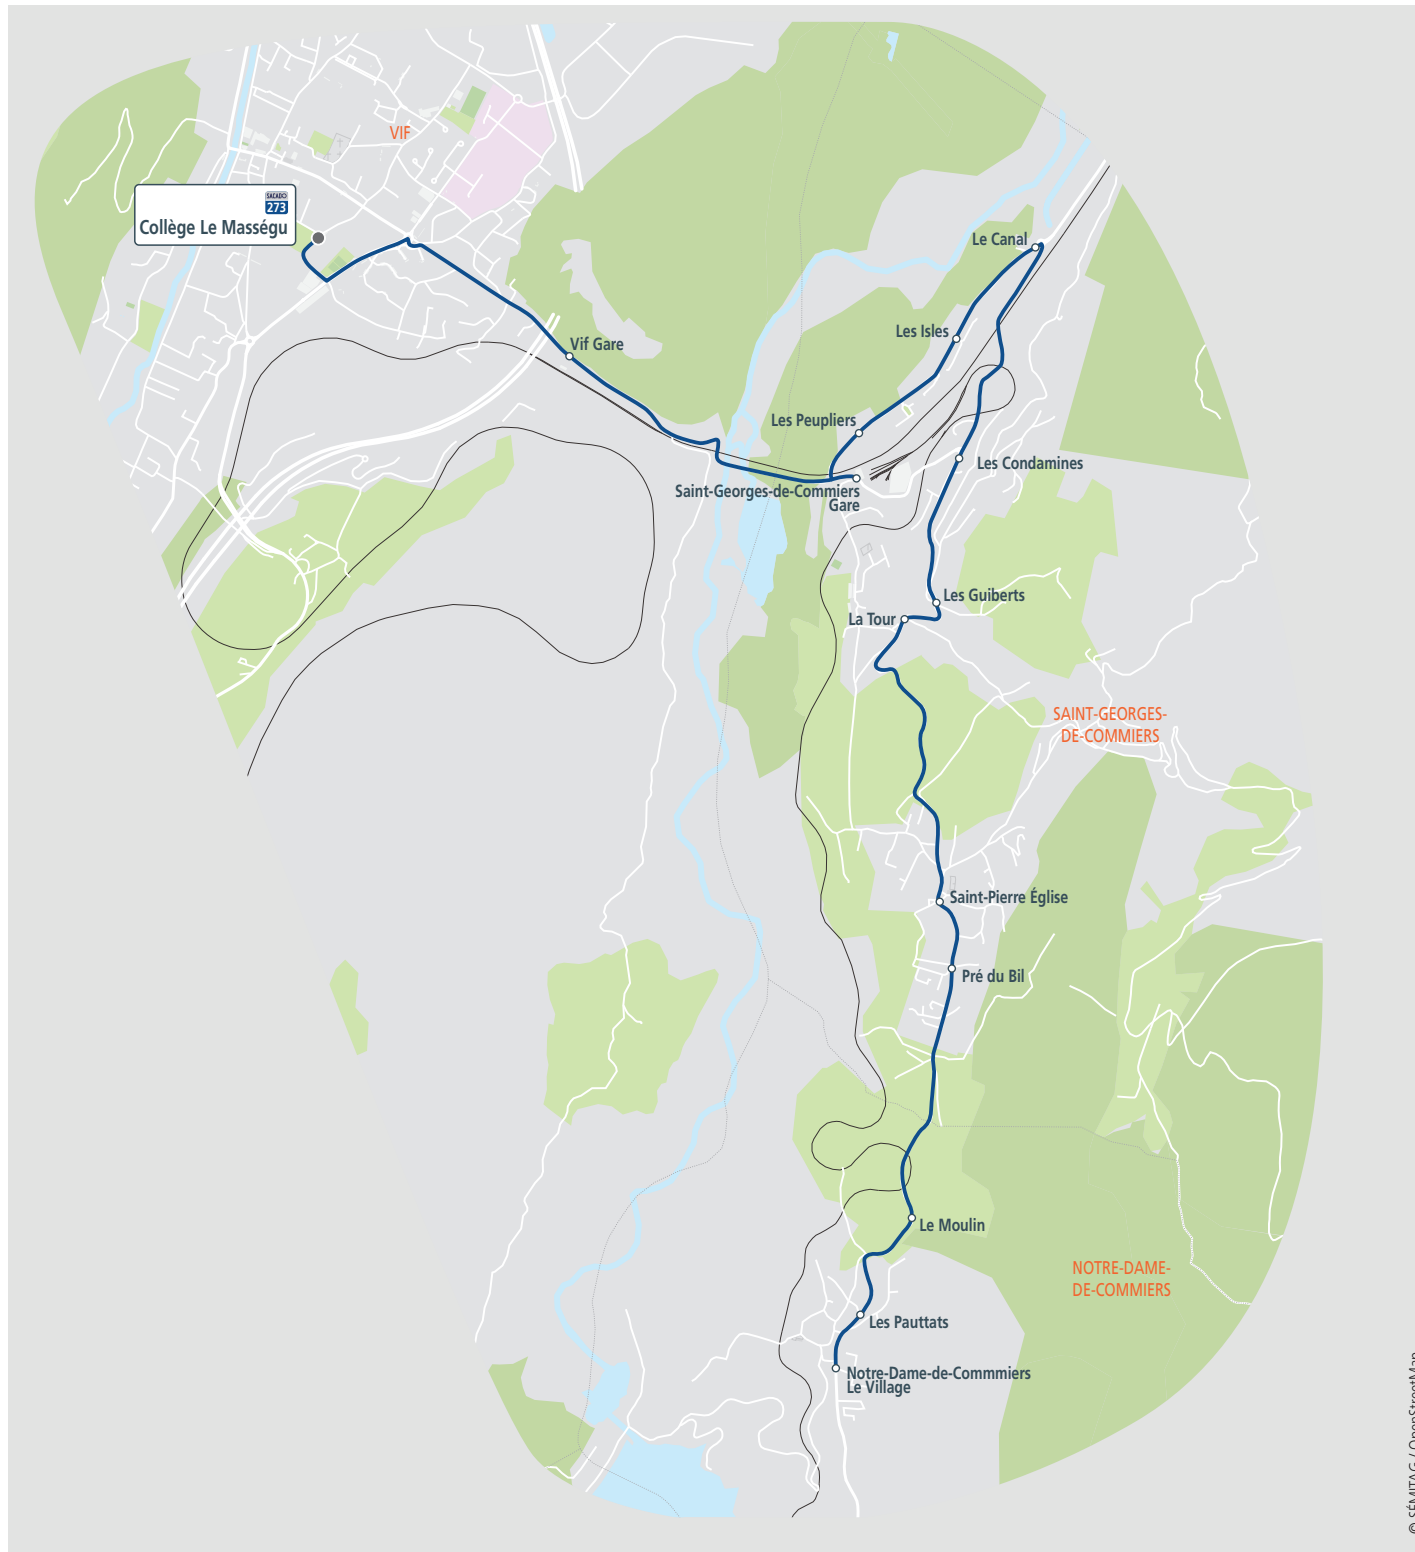

horaires valables à partir du : lundi 2 septembre 2019

ALLER	LMMeJV
Notre-Dame-de-Commiers Le Village	07 54
Les Pauttats	07 55
Le Moulin	07 56
Pré du Bil	07 59
Saint-Pierre Église	08 02
La Tour	08 05
Les Guiberts	08 06
Les Condamines	08 07
Le Canal	08 09
Les Isles	08 10
Les Peupliers	08 11
Saint-Georges-de-Commiers La Gare	08 12
Vif Gare	08 15
Collège Le Masségu	08 20

RETOUR	Me	LMJV
Collège Le Masségu	12 35	17 15
Vif Gare	12 40	17 20
Saint-Georges-de-Commiers La Gare	12 43	17 23
Les Peupliers	12 44	17 24
Les Isles	12 45	17 25
Le Canal	12 47	17 27
Les Condamines	12 49	17 29
Les Guiberts	12 50	17 30
La Tour	12 51	17 31
Saint-Pierre Église	12 54	17 34
Pré du Bil	12 57	17 37
Les Pauttats	12 58	17 38
Notre-Dame-de-Commiers Le Village	12 59	17 39
Le Moulin	13 01	17 41

Jours de circulation : uniquement en période scolaire

L=lundi, M=mardi, Me=mercredi, J=jeudi, V=vendredi, S=samedi, D=dimanche