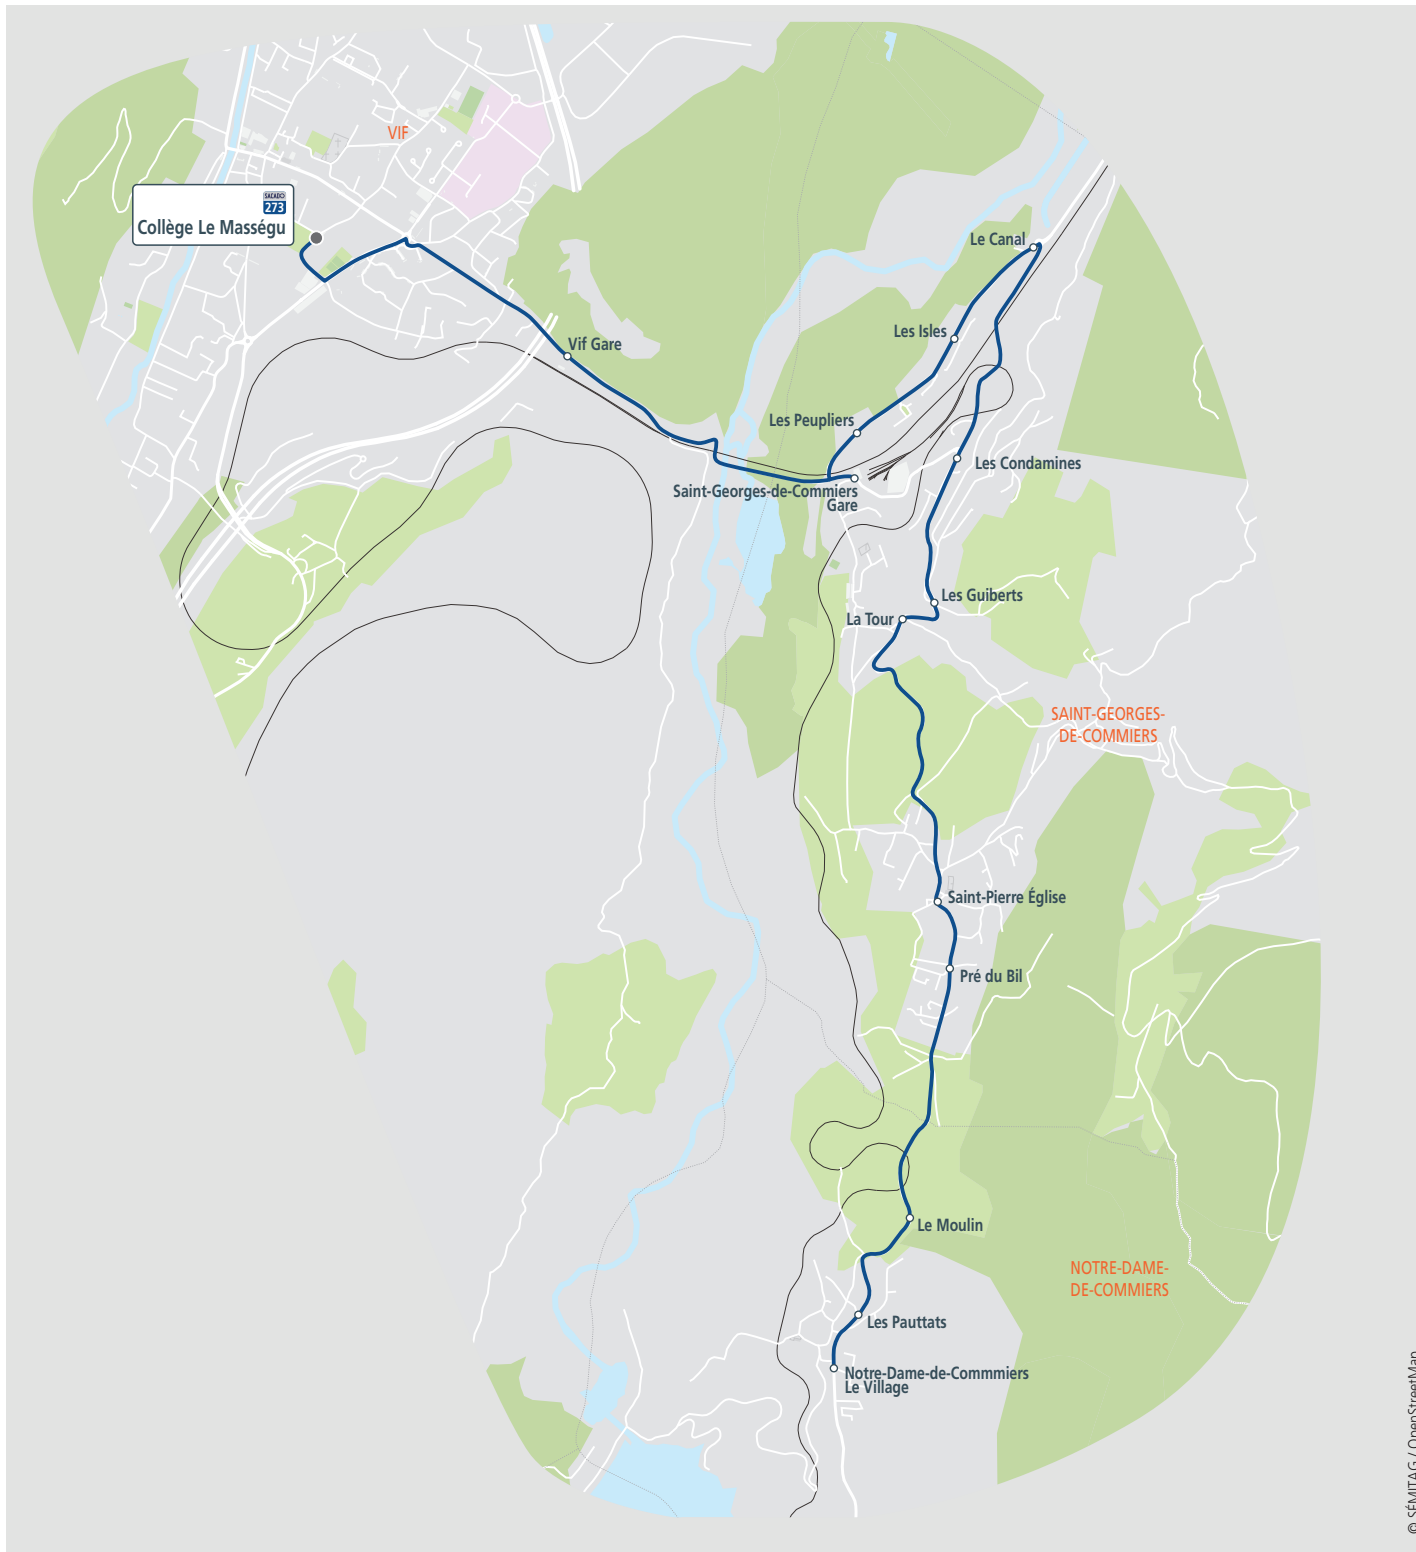

horaires valables à partir du : jeudi 16 septembre 2021

	273-01	273-03	273-05
<b>ALLER</b>	<b>LMMeJV</b>		
Notre-Dame-de-Commiers Le Village	07 54		08 49
Les Pauttats	07 55		08 50
Le Moulin	07 56		08 51
Pré du Bil	07 59		08 54
Saint-Pierre Église	08 02		08 57
La Tour	08 05		09 00
Les Guiberts	08 06		09 01
Les Condamines		08 07	09 02
Le Canal		08 09	09 04
Les Isles		08 10	09 05
Les Peupliers		08 11	09 06
Saint-Georges-de-Commiers La Gare		08 13	09 08
Vif Gare		08 15	09 10
Collège Le Masségu	08 20	08 20	09 15

	273-32	273-34	273-36	273-02	273-04	273-06
<b>RETOUR</b>	<b>Me</b>		<b>LMJV</b>			
Collège Le Masségu	11 40	12 35	12 35	16 15	17 15	17 15
Vif Gare	11 45		12 40	16 20		17 20
Saint-Georges-de-Commiers La Gare	11 48		12 43	16 23		17 23
Les Peupliers	11 49		12 44	16 24		17 24
Les Isles	11 50		12 45	16 25		17 25
Le Canal	11 52		12 47	16 27		17 27
Les Condamines	11 54	12 49		16 29	17 29	
Les Guiberts	11 55	12 50		16 30	17 30	
La Tour	11 56	12 51		16 31	17 31	
Saint-Pierre Église	11 59	12 54		16 34	17 34	
Pré du Bil	12 02	12 57		16 37	17 37	
Les Pauttats	12 03	12 58		16 38	17 38	
Notre-Dame-de-Commiers Le Village	12 04	12 59		16 39	17 39	
Le Moulin	12 06	13 01		16 41	17 41	

Jours de circulation : uniquement en période scolaire  
L=lundi, M=mardi, Me=mercredi, J=jeudi, V=vendredi, S=samedi, D=dimanche