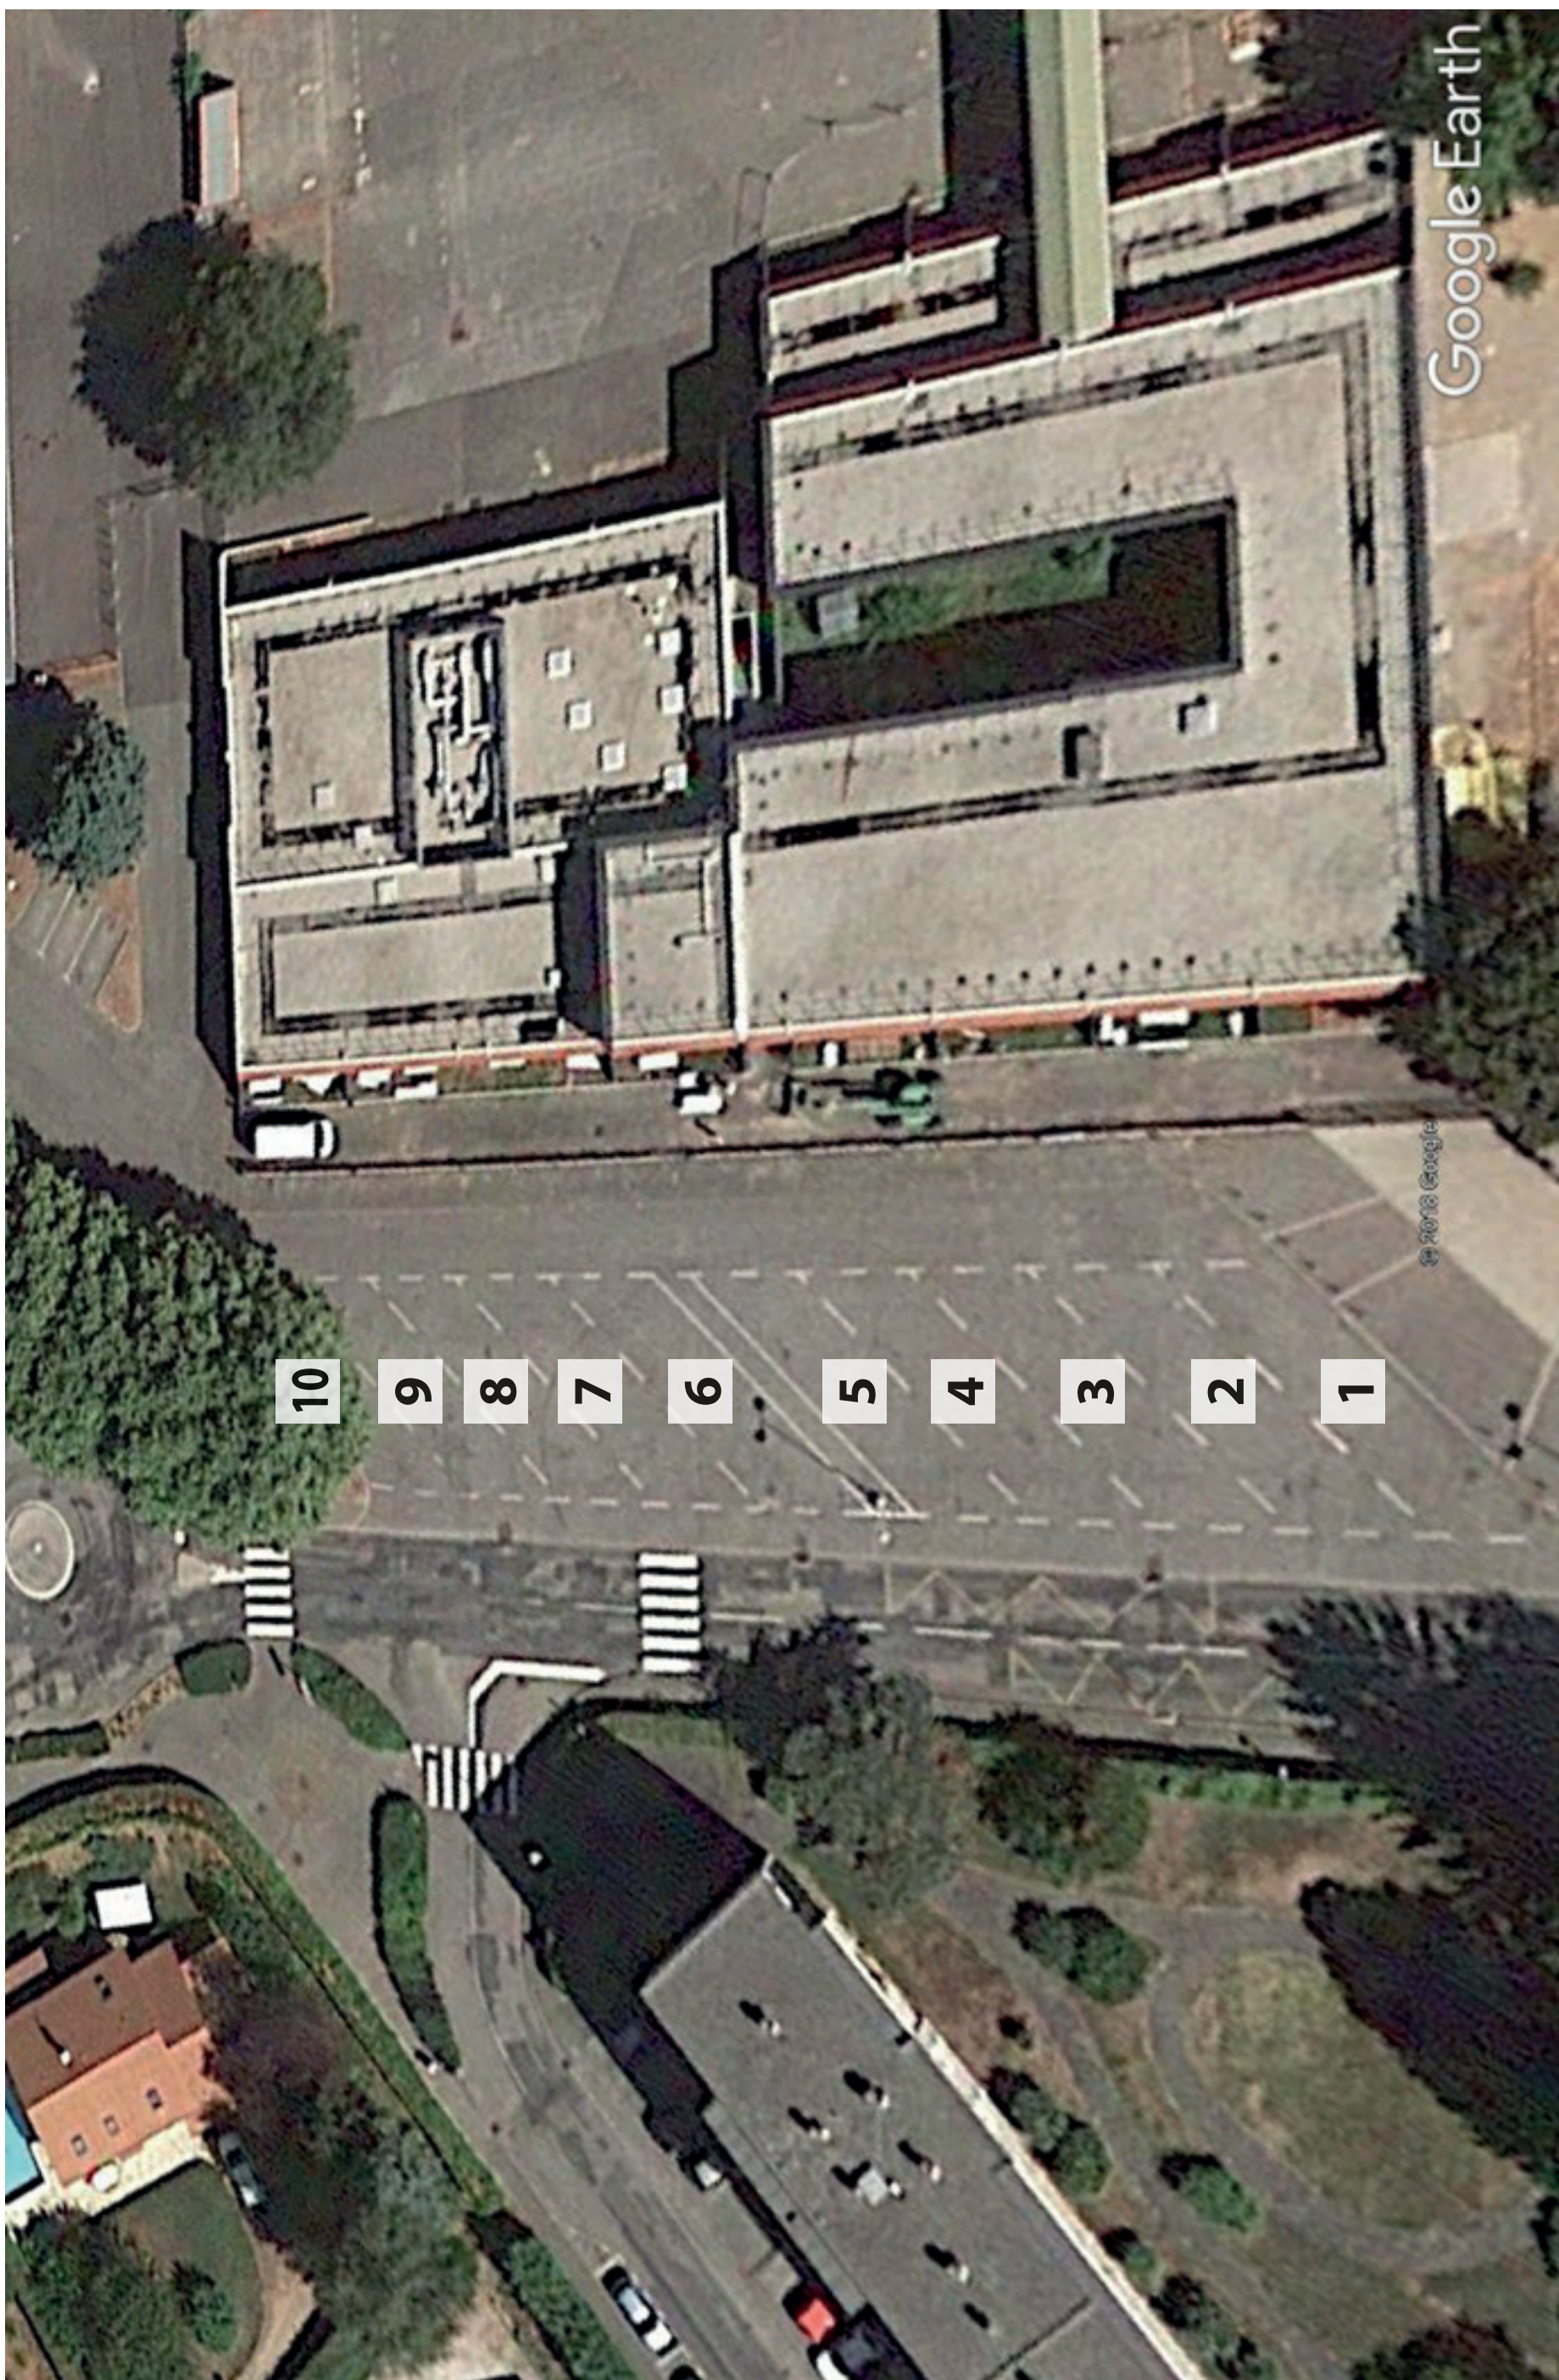

MERCREDI

Départ de 11h10

mise en place à 11h05

3		La Tuilerie	tous les arrêts	Grindler	182-32
---	--	-------------	-----------------	----------	--------

Départ de 12h05

mise en place à 12h00

1		Chamrousse	Les Allas, Les Corniers, Le Pont du Mas, Les Alberges, Montgardier, Le Fujarey	Philibert	
2		Belmont	École Jules Bruant, Les Guichards, Les Alberges, Saint-Georges d'Uriage, Les Roux	Grindler	182-38
3		La Tuilerie	Marchandises, Vaulnaveys-le-Haut Le Village	Grindler	182-36
4		Maison Blanche	Les Travers, Chemin des Cottés, Vaulnaveys-le-Bas Le Village	VFD	182-34
5		Saint-Pierre-de-Mésage Église	Le Moulin, Les Templiers, La Touche Hameau du Pont, Chavance	VFD	183-32
6		Séchilienne Le Village	Le Maniguet, Séchilienne La Gare	VFD	183-34
7		Saint-Barthélémy-de-Séchilienne Le Village	Le Péage, Séchilienne La Gare, Séchilienne Le Village Champ de la Cour	VFD	183-36
8		Carrefour Saint-Pierre-de-Mésage	Carrefour de Montaley, Carrefour Route de Saint-Sauveur	Guignier	184-32
9		La Mure	Carrefour de Montaley, Carrefour Route de Saint-Sauveur puis tous les arrêts de la ligne	VFD	

mise en place à 16h35

1		Chamrousse	Les Allas, Les Corniers, Le Pont du Mas, Maison Blanche, Les Alberges, Uriage Gare, Montgardier, Le Fujarey	VFD	
2		Belmont	Les Guichards, Les Alberges, Saint-Georges d'Uriage, Les Roux	Grindler	182-04
3		Marchandises	Les Travers, Chemin des Cottés, Vaulnaveys-le-Bas Le Village, Maison Blanche	VFD	182-06
4		La Tuilerie	Vaulnaveys-le-Haut Le Village, École Jules Bruant, Les Guichards, Les Alberges	Grindler	182-08
5		Saint-Pierre-de-Mésage Église	Le Moulin, Les Templiers, La Touche Hameau du Pont, Chavance	VFD	183-04
6		Séchilienne Le Village	Le Péage, Le Maniguet, Séchilienne La Gare	VFD	183-06
7		Saint-Barthélémy-de-Séchilienne Le Village	Le Maniguet, Séchilienne La Gare, Séchilienne Le Village Champ de la Cour	VFD	183-08
8		Le Bourg-d'Oisans	Le Péage	VFD	
9		La Mure	Carrefour de Montaley, Carrefour Route de Saint-Sauveur puis tous les arrêts de la ligne	VFD	