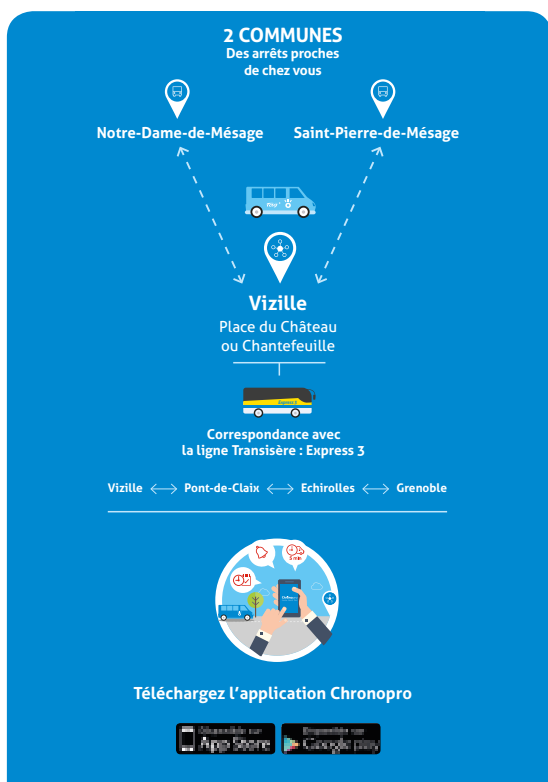

## Saint-Pierre-de-Mésage → Vizille

Semaine									
arrivée à Vizille	Place du Château	07 03	07 43	08 43	11 08	13 08	16 53	18 00	18 43
	Chantefeuille	07 05	07 45	08 45	11 10	13 10	16 55	18 02	18 45
départ ligne 23 vers Sciences Sociales		07 10		08 45	11 20	13 20	16 55		
départ ligne Express 3 vers Grenoble		07 10	07 50	08 55	11 15	13 15	17 00		
départ ligne 65 vers Grand'Place				09 02					

Samedis									
arrivée à Vizille	Place du Château	10 08	14 08						
	Chantefeuille	10 10	14 10						
départ ligne Express 3 vers Grenoble		10 15	14 15						

## Vizille → Saint-Pierre-de-Mésage

Semaine									
arrivée ligne 65 depuis Grand'place						16 00	17 55	18 40	
arrivée ligne Express 3 depuis Grenoble			10 28	12 28	16 02	17 25	18 05	18 45	
arrivée ligne 23 depuis Sciences Sociales				12 26	16 04	17 18	18 06	18 47	

### COMMENT ÇA MARCHE ?

- Inscrivez-vous sur l'application Chronopro** à télécharger sur votre smartphone ou sur le site internet [www.tag.fr/chronopro](http://www.tag.fr/chronopro).
- Commandez un trajet pour aller à Vizille** en choisissant votre horaire 40 minutes avant votre départ via l'application.
- Voyagez avec votre titre de transport.** Vous pouvez vous en procurer auprès de votre Relais TAG ou au distributeur automatique de Chantefeuille.
- Chronopro vous dépose à Vizille.**
  - Arrêt Place du Château : correspondance 23 70
  - Arrêt Chantefeuille : correspondance 65 70
- Pour revenir chez vous, il suffit de **commander votre horaire de retour de Vizille via l'application** !