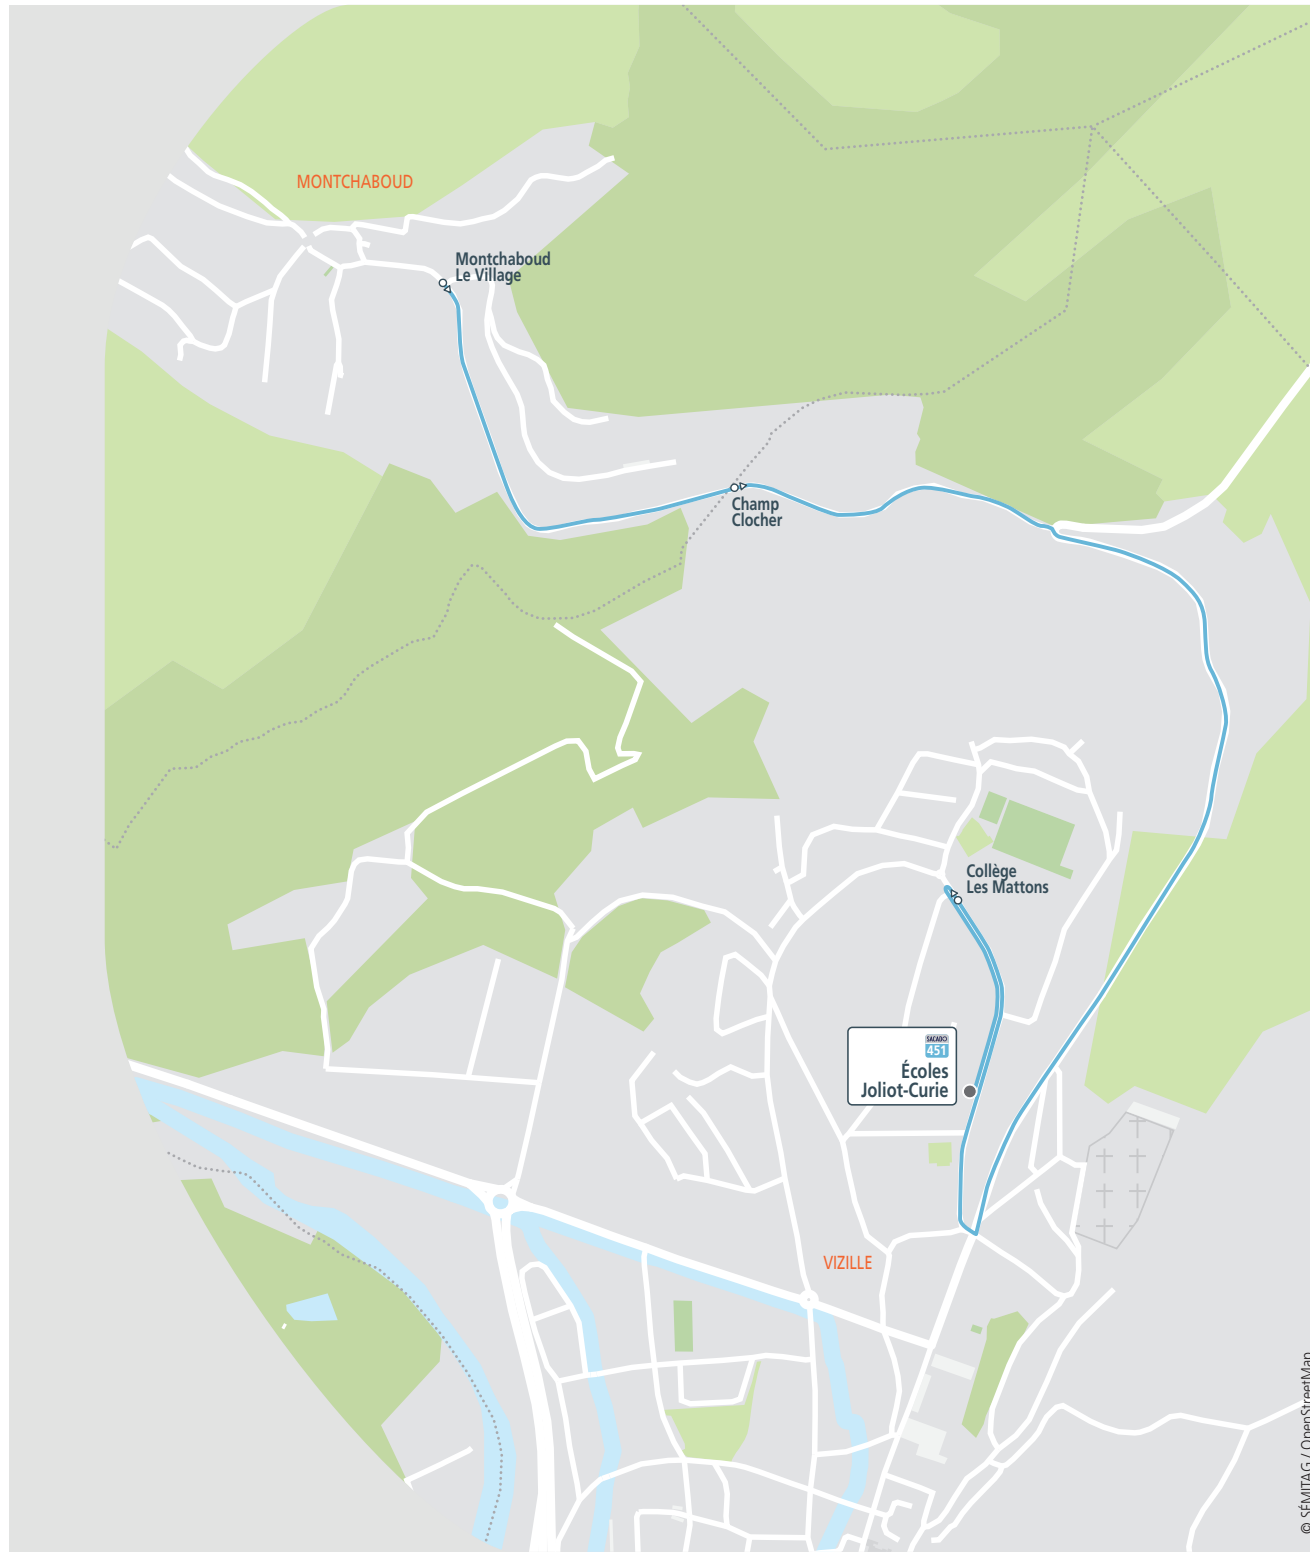

horaires valables à partir du : lundi 2 septembre 2019

ALLER	LMJV	RETOUR	LMJV
Montchaboud Le Village	08 10	Écoles Joliot-Curie	Voir horaires ligne
Champ Clocher	08 11	Collège Les Mattons	70
Collège Les Mattons	08 18	Champ Clocher	
Écoles Joliot-Curie	08 22	Montchaboud Le Village	

Jours de circulation : uniquement en période scolaire

L=lundi, M=mardi, Me=mercredi, J=jeudi, V=vendredi, S=samedi, D=dimanche