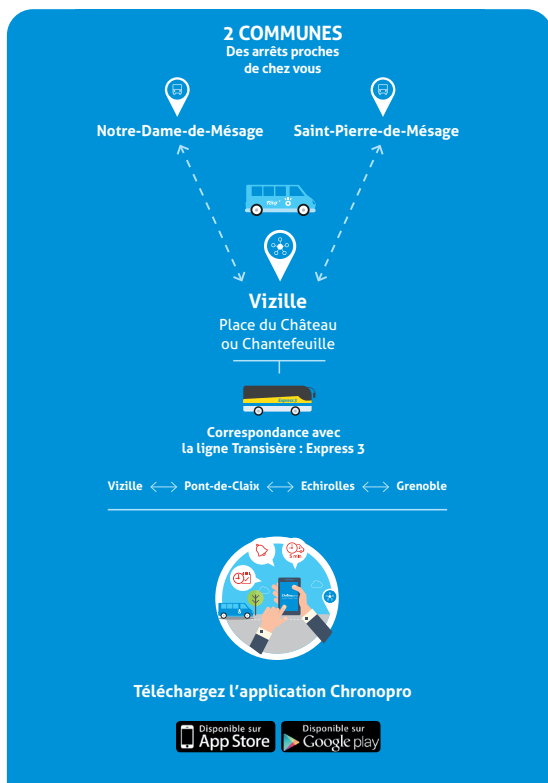

Saint-Pierre-de-Mésage → Vizille

Semaine

arrivée à Vizille	Place du Château	07 08	07 38	09 03	11 03	13 03	16 53	18 00	18 53
	Chantefeuille	07 10	07 40	09 05	11 05	13 05	16 55	18 02	18 55
départ ligne Express 3 vers Grenoble		07 15	07 45	09 10	11 10	13 10	17 00		

Samedis

arrivée à Vizille	Place du Château	10 03	14 03
	Chantefeuille	10 05	14 05
départ ligne Express 3 vers Grenoble		10 10	14 10

Vizille → Saint-Pierre-de-Mésage

Semaine

arrivée ligne Express 3 depuis Grenoble				10 38	12 38	15 38	17 23	18 23	18 53
départ de Vizille	Chantefeuille	07 12	08 20	10 44	12 43	15 43	17 28	18 28	18 58
	Place du Château	07 14	08 22	10 46	12 45	15 45	17 30	18 30	19 00

Samedis

arrivée ligne Express 3 depuis Grenoble		11 38	15 38	16 28	17 53
départ de Vizille	Chantefeuille	11 43	15 43	16 43	17 58
	Place du Château	11 45	15 45	16 45	18 00

COMMENT ÇA MARCHE ?

- Inscrivez-vous sur l'application Chronopro** à télécharger sur votre smartphone ou sur le site internet www.tag.fr/chronopro.
- Commandez un trajet pour aller à Vizille** en choisissant votre horaire jusqu'à 40 minutes avant votre départ via l'application.
- Voyagez avec votre titre de transport.** En vente auprès de votre Relais TAG, au distributeur automatique de Chantefeuille, ou à bord.
- Chronopro vous dépose à Vizille.**
 - Arrêt Place du Château : correspondance **23 70**
 - Arrêt Chantefeuille : correspondance **65 70 Express 3**
- Pour revenir chez vous, il suffit de **commander votre horaire de retour de Vizille via l'application !**