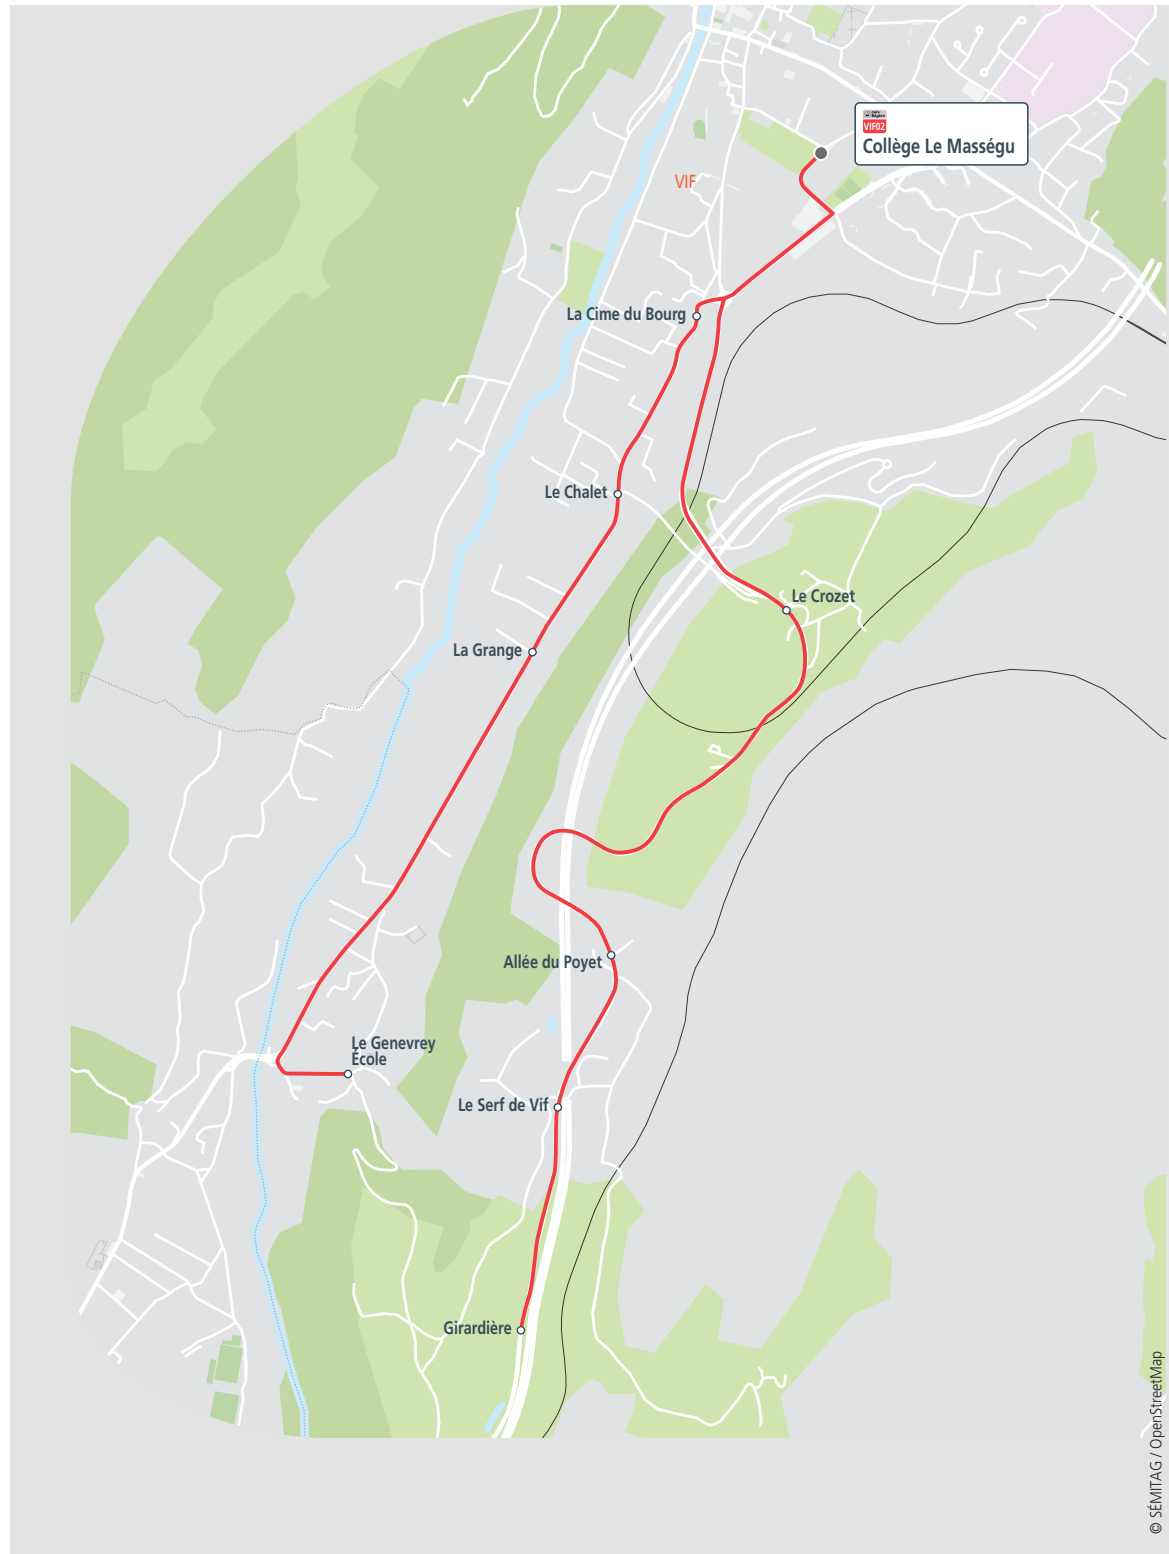

horaires valables à partir du : jeudi 2 septembre 2021

ALLER	LMJV	Me
Girardière	07 58	08 08
Le Serf de Vif	08 00	08 10
Allée du Poyet	08 02	08 12
Le Crozet	08 05	08 15
Le Chalet	08 07	08 17
La Grange	08 09	08 19
Genevrey École	08 10	
La Grange	08 15	
Le Chalet	08 16	
La Cime du Bourg	08 18	
Collège Le Masségu	08 20	08 20

RETOUR	Me	LMJV
Genevrey École		16 50
La Grange		16 51
Le Chalet		16 53
Collège Le Masségu	12 40	17 10
Le Crozet	12 45	17 15
Le Serf de Vif	12 48	17 18
Girardière	12 50	17 20
Allée du Poyet	13 05	17 35

desserte assurée par la ligne VIF02 (Cars Région) Saint-Martin-de-la Cluze <> Vif

Jours de circulation : uniquement en période scolaire
 L=lundi, M=mardi, Me=mercredi, J=jeudi, V=vendredi, S=samedi, D=dimanche