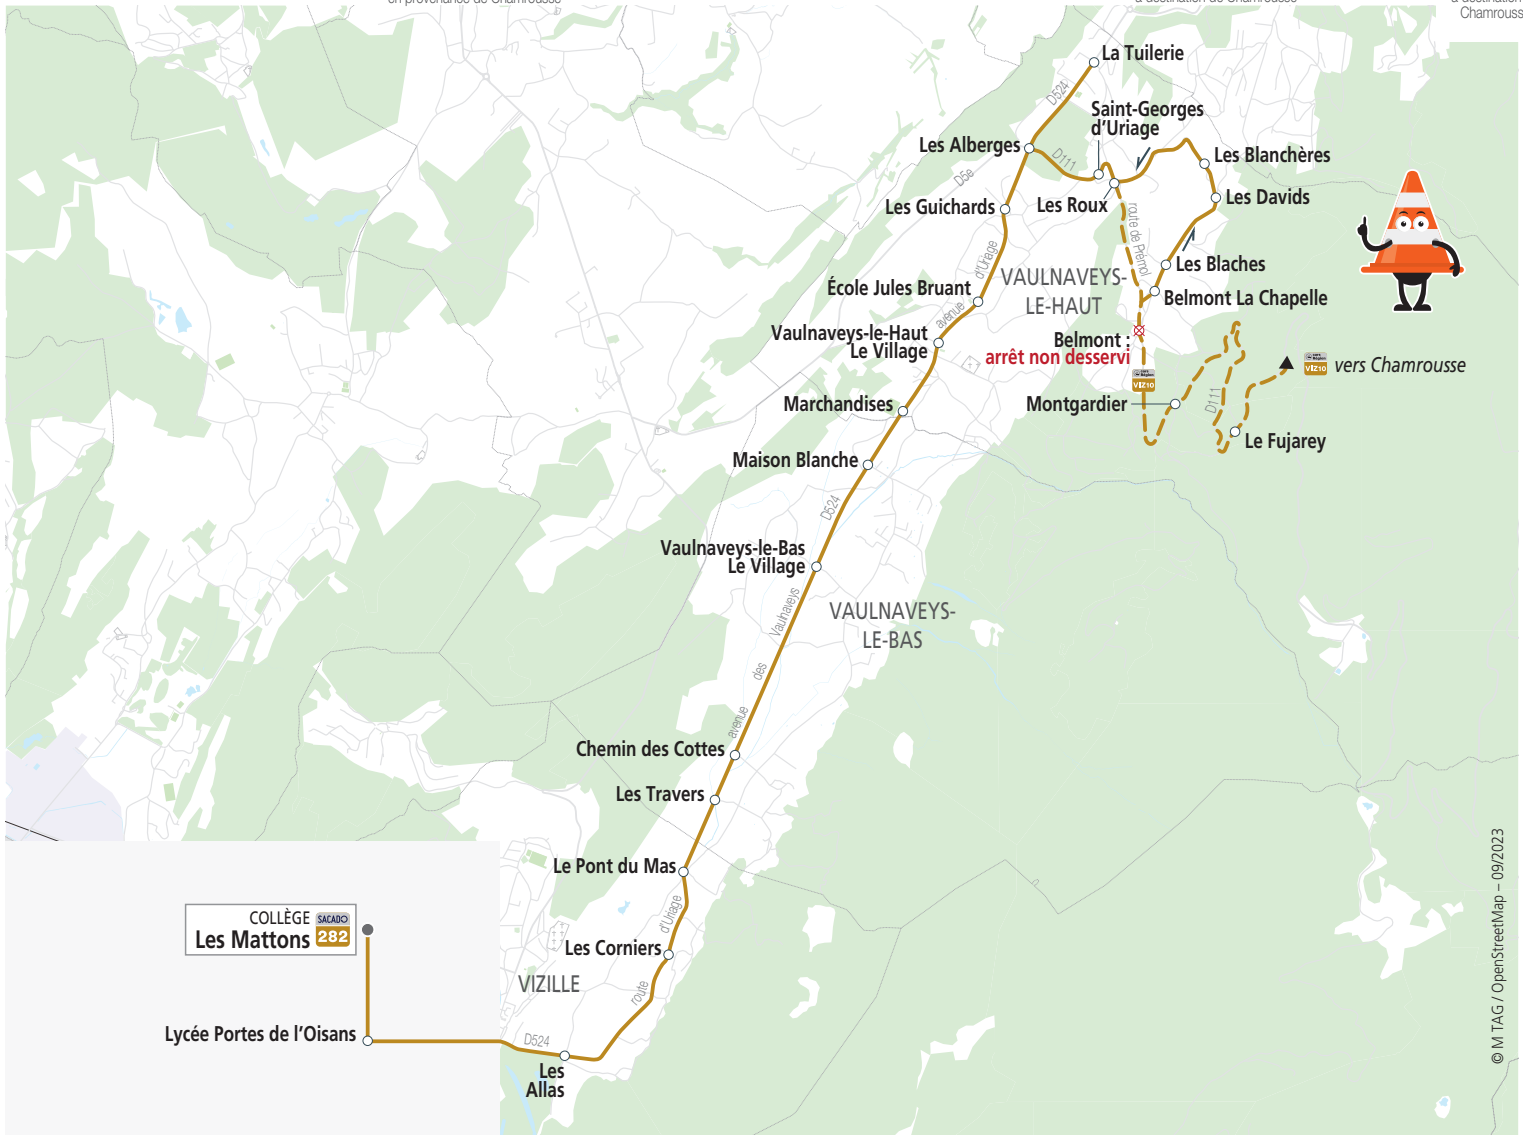

Jours de circulation : L=lundi, M=mardi, Me=mercredi, J=jeudi, V=vendredi, S=samedi, D=dimanche uniquement en période scolaire (sauf en fin d'année selon les épreuves du baccalauréat et DNB)

ALLER	182-01	282-01	282-03	282-05
	LMMeJV			
Le Fujarey				07:15
Montgardier				07:18
Belmont (arrêt non desservi)				
Belmont La Chapelle	07:09			08:09
Les Blaches	07:10			08:10
Les Davids	07:13			08:13
Les Blanchères	07:14			08:14
Les Roux	07:16			08:16
Saint-Georges d'Uriage	07:18			08:17
La Tuilerie		07:15		08:20
Les Alberges		07:16		08:21
Les Guichards		07:17		08:22
École Jules Bruant	07:23		07:20	08:23
Vaulnaveys-le-Haut Le Village		07:20		08:25
Marchandises		07:22		08:26
Maison Blanche			07:33	08:27
Vaulnaveys-le-Bas Le Village			07:25	08:28
Chemin des Cottes		07:29		08:30
Les Travers		07:30		08:31
Le Pont du Mas		07:31	07:35	08:32
Les Corniers		07:33	07:37	08:33
Les Allas		07:35	07:39	08:35
Lycée Portes de l'Oisans	07:40		07:43	08:43
Collège Les Mattons	07:45	07:45	07:45	07:50 08:48

desserte assurée par la ligne 182

desserte assurée par la ligne Cars Région VIZ10 en provenance de Chamrousse

desserte assurée par la ligne 182

desserte assurée par la ligne Cars Région VIZ10 à destination de Chamrousse

desserte assurée par la ligne 182

desserte assurée par la ligne Cars Région VIZ10 à destination de Chamrousse

COLLÈGE SACADO 282
Les Mattons

Lycée Portes de l'Oisans