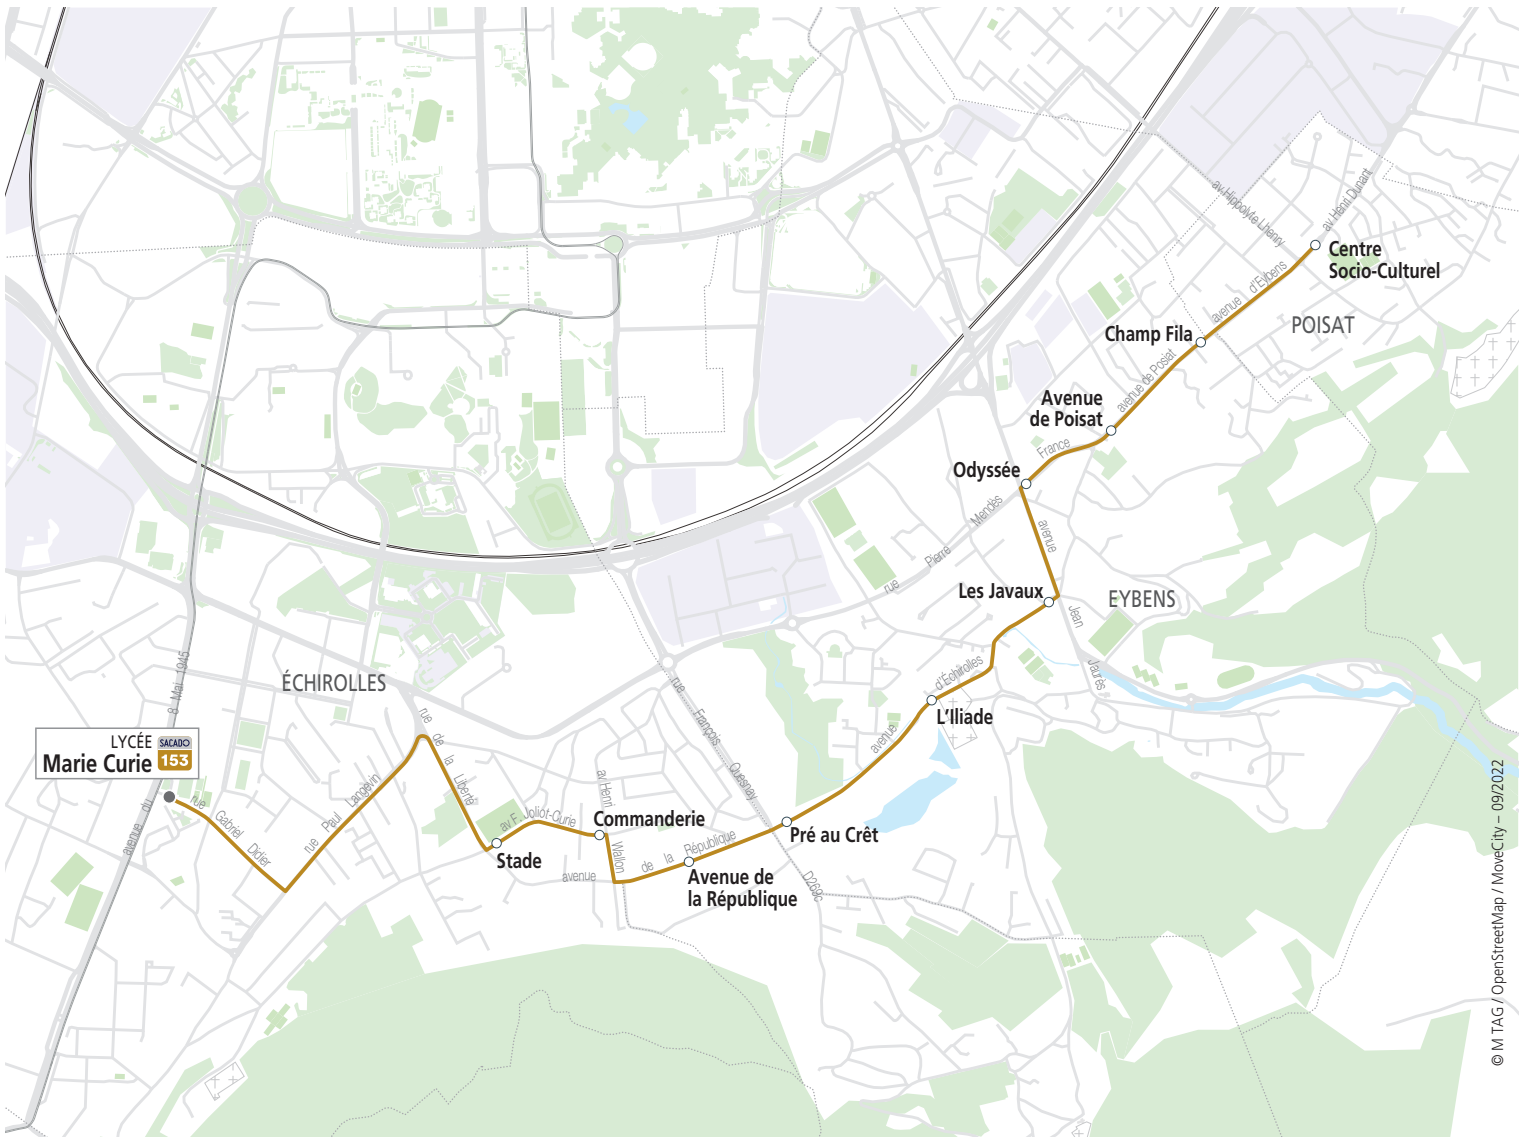

Jours de circulation : L=lundi, M=mardi, Me=mercredi, J=jeudi, V=vendredi, S=samedi, D=dimanche uniquement en période scolaire (sauf en fin d'année selon les épreuves du baccalauréat et DNB)

ALLER	153-01
Centre Socio-Culturel (arrêt  dir Comboire)	07:25
Champ Fila	07:26
Avenue de Poisat	07:28
Odyssée (arrêt  dir Comboire)	07:30
Les Javaux (arrêt   dir Grand'place)	07:31
L'Iliade	07:33
Pré au Crêt	07:35
Avenue de la République	07:35
Commanderie	07:36
Stade	07:37
Lycée Marie Curie (arrêt Sacado)	07:40

© M TAG / OpenStreetMap / MoveCity - 09/2022