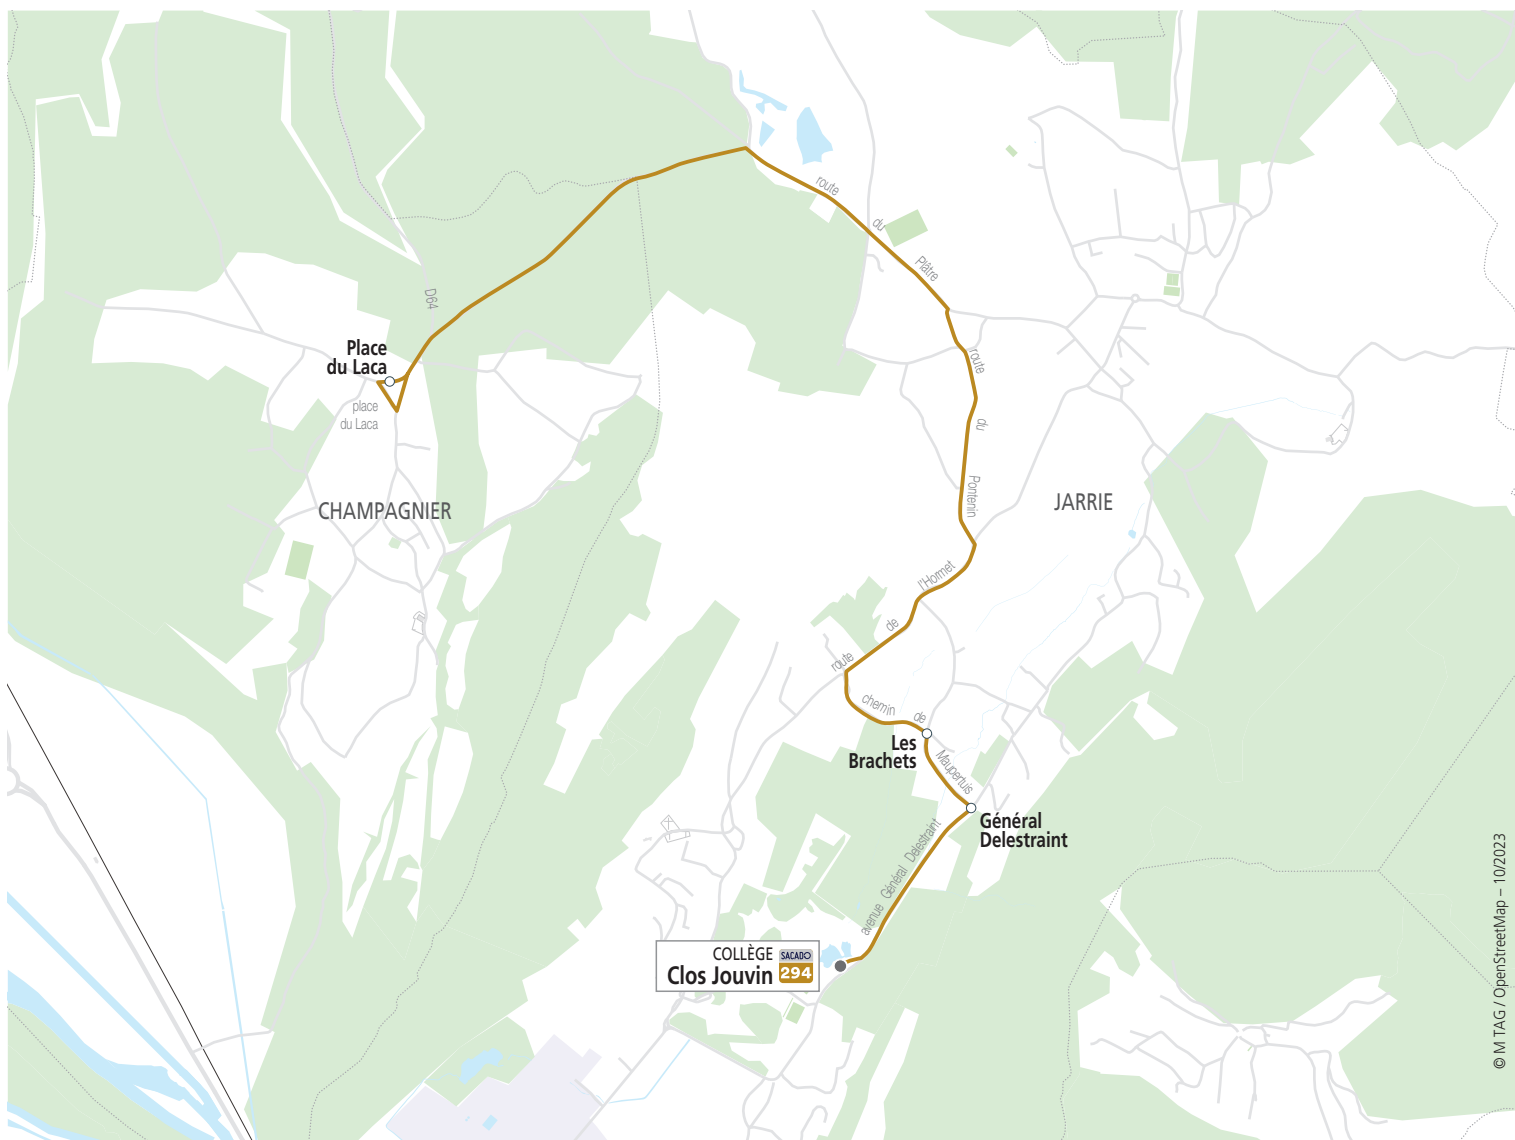

Jours de circulation : L=lundi, M=mardi, Me=mercredi, J=jeudi, V=vendredi, S=samedi, D=dimanche uniquement en période scolaire (sauf en fin d'année selon les épreuves du baccalauréat et DNB)

ALLER	294-01 294-03	
	LMMeJV	
Place du Laca	08:05	09:00
Les Brachets	08:15	09:10
Général Delestraint	08:16	09:11
Collège Clos Jouvin	08:20	09:15

RETOUR	LMMeJV
Collège Clos Jouvin	Voir horaires
Place du Laca	ligne 66

© M TAG / OpenStreetMap - 10/2023