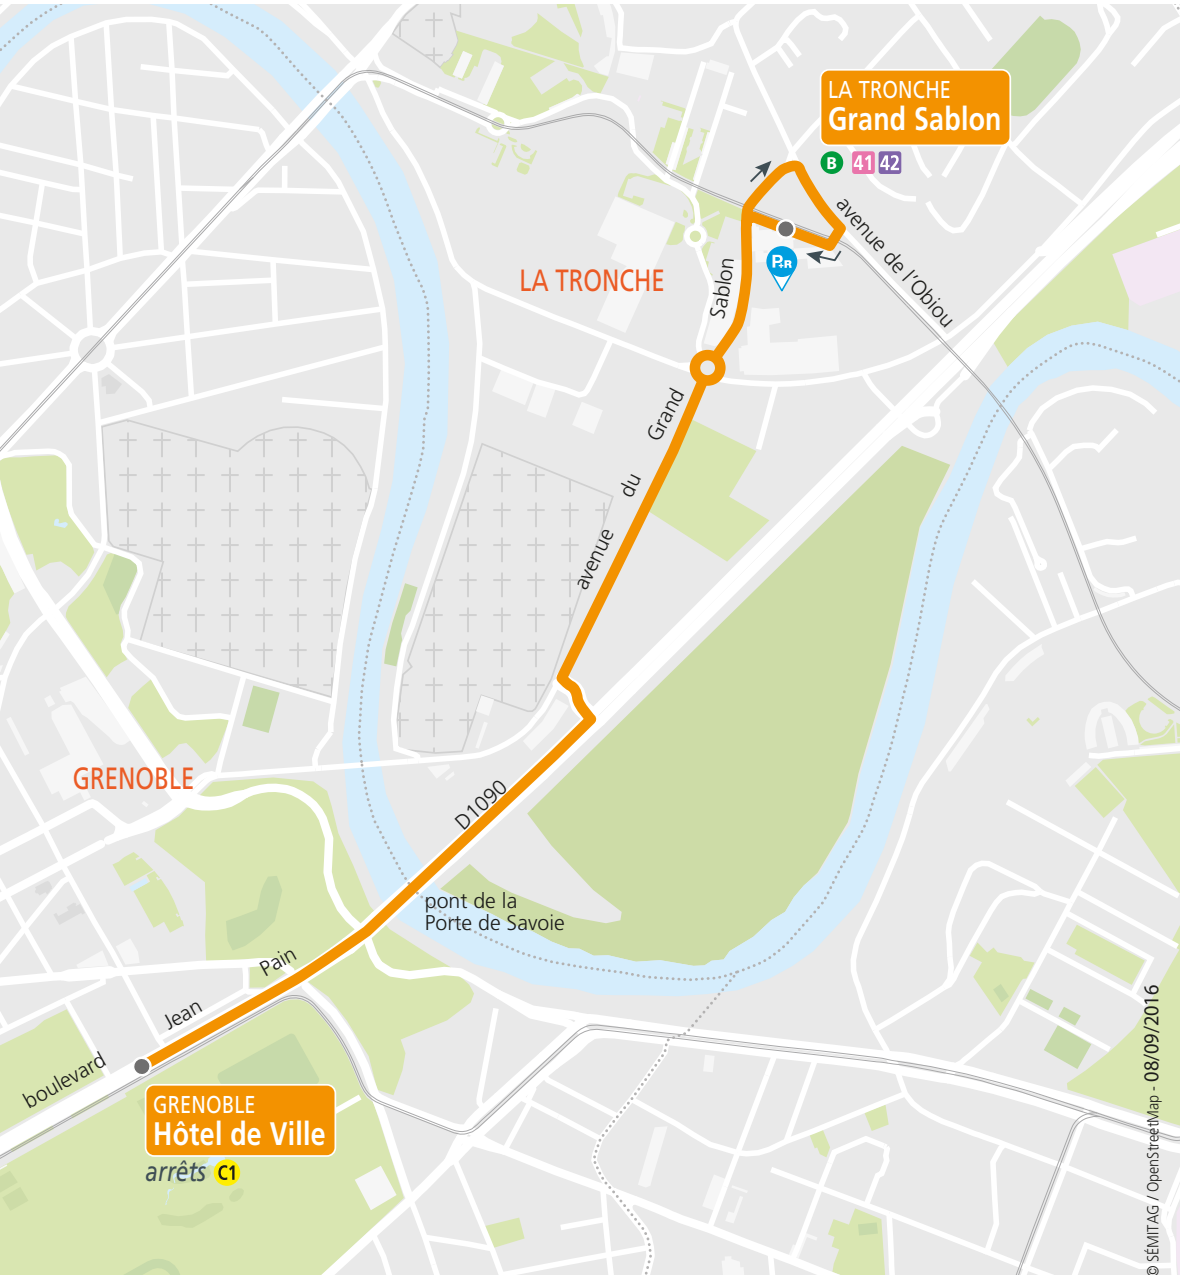

Navette Stade des Alpes

© SEMITAG / OpenStreetMap - 08/09/2016

WWW.TAG.FR