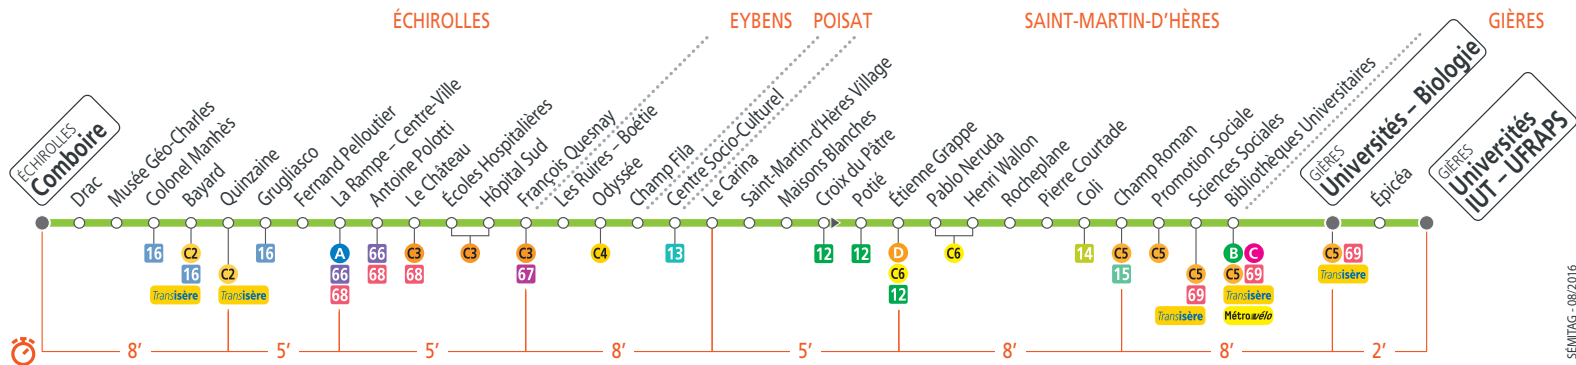

11

ÉCHIROLLES **Comboire**

GIÈRES **Universités – Biologie** • GIÈRES **Universités – IUT – UFRAPS**

Calendrier des périodes horaires à consulter avant votre déplacement

2016

| | | | | | | | | | | | | | | | | | | | | | | | | | | | | | | | |
|-------|---|---|---|---|---|---|---|---|---|----|----|----|----|----|----|----|----|----|----|----|----|----|----|----|----|----|----|----|----|----|----|
| AOÛT | 1 | 2 | 3 | 4 | 5 | 6 | 7 | 8 | 9 | 10 | 11 | 12 | 13 | 14 | 15 | 16 | 17 | 18 | 19 | 20 | 21 | 22 | 23 | 24 | 25 | 26 | 27 | 28 | 29 | 30 | 31 |
| SEPT. | 1 | 2 | 3 | 4 | 5 | 6 | 7 | 8 | 9 | 10 | 11 | 12 | 13 | 14 | 15 | 16 | 17 | 18 | 19 | 20 | 21 | 22 | 23 | 24 | 25 | 26 | 27 | 28 | 29 | 30 | |
| OCT. | 1 | 2 | 3 | 4 | 5 | 6 | 7 | 8 | 9 | 10 | 11 | 12 | 13 | 14 | 15 | 16 | 17 | 18 | 19 | 20 | 21 | 22 | 23 | 24 | 25 | 26 | 27 | 28 | 29 | 30 | 31 |
| NOV. | 1 | 2 | 3 | 4 | 5 | 6 | 7 | 8 | 9 | 10 | 11 | 12 | 13 | 14 | 15 | 16 | 17 | 18 | 19 | 20 | 21 | 22 | 23 | 24 | 25 | 26 | 27 | 28 | 29 | 30 | |
| DÉC. | 1 | 2 | 3 | 4 | 5 | 6 | 7 | 8 | 9 | 10 | 11 | 12 | 13 | 14 | 15 | 16 | 17 | 18 | 19 | 20 | 21 | 22 | 23 | 24 | 25 | 26 | 27 | 28 | 29 | 30 | 31 |