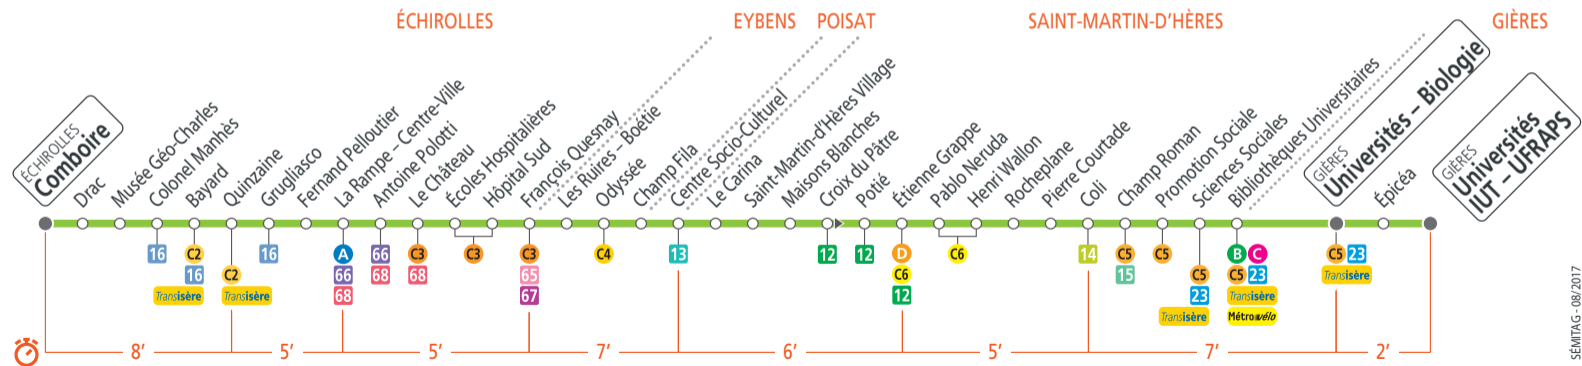

11

ÉCHIROLLES **Comboire**

GIÈRES **Universités – Biologie** • GIÈRES **Universités – IUT – UFRAPS**

Calendrier des périodes horaires à consulter avant votre déplacement

2017

AOÛT	1	2	3	4	5	6	7	8	9	10	11	12	13	14	15	16	17	18	19	20	21	22	23	24	25	26	27	28	29	30	31
SEPT.	1	2	3	4	5	6	7	8	9	10	11	12	13	14	15	16	17	18	19	20	21	22	23	24	25	26	27	28	29	30	
OCT.	1	2	3	4	5	6	7	8	9	10	11	12	13	14	15	16	17	18	19	20	21	22	23	24	25	26	27	28	29	30	31
NOV.	1	2	3	4	5	6	7	8	9	10	11	12	13	14	15	16	17	18	19	20	21	22	23	24	25	26	27	28	29	30	
DÉC.	1	2	3	4	5	6	7	8	9	10	11	12	13	14	15	16	17	18	19	20	21	22	23	24	25	26	27	28	29	30	31

■ Le 1^{er} mai le réseau TAG ne fonctionne pas.

Ligne 11 - à partir du 26/08/2017

Direction: Universités - IUT - UFRAPS

Période Mauve : dimanches et jours fériés

Comboire	16 00	16 30	17 00	17 30	18 00	18 30	19 00	19 30	20 00	20 30	21 00	21 30	22 00	22 30
Quinzaine	16 07	16 37	17 07	17 37	18 07	18 37	19 07	19 36	20 06	20 36	21 06	21 36	22 06	22 36
La Rampe - Centre Ville	16 11	16 41	17 11	17 41	18 11	18 41	19 11	19 40	20 09	20 39	21 09	21 39	22 09	22 39
François Quesnay	16 15	16 45	17 15	17 45	18 15	18 45	19 14	19 43	20 12	20 42	21 12	21 42	22 12	22 42
Centre Socio-Culturel	16 21	16 51	17 21	17 51	18 21	18 51	19 20	19 49	20 18	20 48	21 18	21 48	22 18	22 48
Etienne Grappe	16 26	16 56	17 26	17 56	18 26	18 56	19 25	19 54	20 23	20 53	21 23	21 53	22 23	22 53
Coli	16 31	17 01	17 31	18 01	18 31	19 01	19 30	19 58	20 27	20 57	21 27	21 57	22 27	22 57
Universités - Biologie	16 36	17 06	17 36	18 06	18 36	19 06	19 35	20 03	20 32	21 02	21 32	22 02	22 32	23 02
Universités - IUT - UFRA														