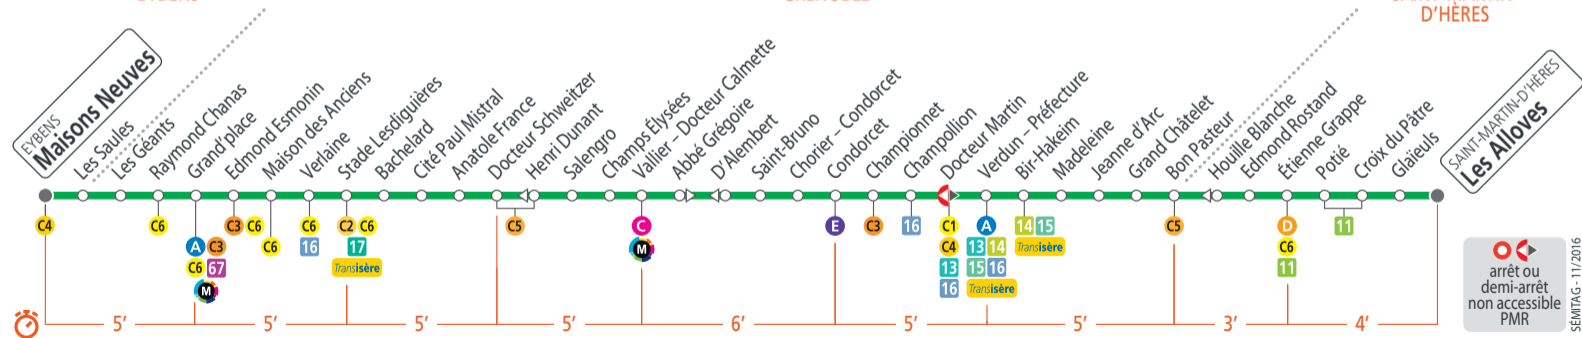

# 12

EYBENS **Maisons Neuves**

SAINT-MARTIN-D'HÈRES **Les Alloves**

EYBENS

GRENOBLE

SAINT-MARTIN-D'HÈRES

2016

JUIL.	1	2	3	4	5	6	7	8	9	10	11	12	13	14	15	16	17	18	19	20	21	22	23	24	25	26	27	28	29	30	31
AOÛT	1	2	3	4	5	6	7	8	9	10	11	12	13	14	15	16	17	18	19	20	21	22	23	24	25	26	27	28	29	30	31
SEPT.	1	2	3	4	5	6	7	8	9	10	11	12	13	14	15	16	17	18	19	20	21	22	23	24	25	26	27	28	29	30	
OCT.	1	2	3	4	5	6	7	8	9	10	11	12	13	14	15	16	17	18	19	20	21	22	23	24	25	26	27	28	29	30	31
NOV.	1	2	3	4	5	6	7	8	9	10	11	12	13	14	15	16	17	18	19	20	21	22	23	24	25	26	27	28	29	30	
DÉC.	1	2	3	4	5	6	7	8	9	10	11	12	13	14	15	16	17	18	19	20	21	22	23	24	25	26	27	28	29	30	31

## Ligne 12 - à partir du 09/07/2016

**Direction:** Les Alloses

**Période Bleue : du lundi au vendredi**

Maisons Neuves	05 20	05 45	06 00	06 14	06 26	06 36	06 46	06 54	entre 7h et 19h passage toutes les 6 à 10 minutes	19 07	19 19	19 36	19 53	20 10
Raymond Chanas	05 23	05 48	06 03	06 17	06 29	06 39	06 49	06 57		19 10	19 22	19 39	19 56	20 13
Grand'place	05 24	05 49	06 05	06 19	06 31	06 41	06 51	06 59		19 12	19 24	19 41	19 58	20 14
Bachelard	05 29	05 54	06 10	06 24	06 36	06 46	06 56	07 05		19 18	19 30	19 47	20 04	20 20
Vallier - Docteur Calmet	05 36	06 01	06 17	06 31	06 43	06 53	07 03	07 12		19 26	19 38	19 54	20 11	20 27
Verdun - Préfecture	05 44	06 09	06 25	06 40	06 52	07 02	07 12	07 22		19 36	19 48	20 03	20 20	20 36
Bon Pasteur	05 50	06 15	06 31	06 47	06 59	07 09	07 20	07 30		19 44	19 56	20 11	20 27	20 43
Potié	05 53	06 18	06 34	06 50	07 02	07 13	07 24	07 34		19 48	20 00	20 15	20 31	20 46
Les Alloses	05 56	06 21	06 37	06 53	07 05	07 16	07 27	07 37		19 51	20 03	20 18	20 34	20 49

Ligne 12 - à partir du 09/07/2016

**Direction:** Maisons Neuves

**Période Bleue : du lundi au vendredi**

Les Alloves	20 15
Potié	20 18
Bon Pasteur	20 22
Verdun - Préfecture	20 30
Vallier - Docteur Calmet	20 39
Bachelard	20 46
Grand'place	20 52
Raymond Chanas	20 54
Maisons Neuves	20 58