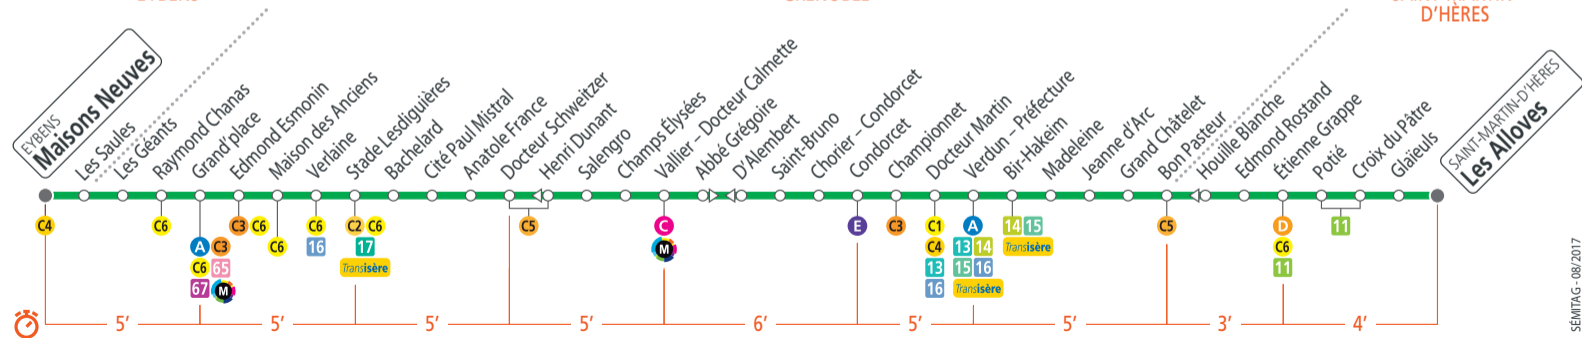

# 12

EYBENS **Maisons Neuves**

SAINT-MARTIN-D'HÈRES **Les Alloves**

EYBENS

GRENOBLE

SAINT-MARTIN-D'HÈRES

## Ligne 12 - à partir du 26/08/2017

**Direction:** Maisons Neuves

**Période Mauve : dimanches et jours fériés**

Les Alloves	16 20	16 50	17 20	17 50	18 20	18 50	19 20	19 50	20 20
Etienne Grappe	16 24	16 54	17 24	17 54	18 24	18 54	19 24	19 53	20 23
Bon Pasteur	16 27	16 57	17 27	17 57	18 27	18 57	19 27	19 56	20 26
Verdun - Préfecture	16 35	17 05	17 35	18 05	18 35	19 05	19 35	20 04	20 34
Condorcet	16 39	17 09	17 39	18 09	18 39	19 09	19 39	20 08	20 38
Vallier - Docteur Calmet	16 45	17 15	17 45	18 15	18 45	19 14	19 44	20 13	20 43
Stade Lesdiguières	16 55	17 25	17 55	18 24	18 54	19 22	19 51	20 20	20 50
Grand'place	17 00	17 30	18 00	18 29	18 59	19 27	19 56	20 24	20 54
Maisons Neuves	17 05	17 35	18 05	18 34	19 04	19 32	20 01	20 29	20 59

## Ligne 12 - à partir du 26/08/2017

**Direction:** Maisons Neuves

**Période Bleue : du lundi au vendredi**

Les Alloves	20 15
Etienne Grappe	20 19
Bon Pasteur	20 22
Verdun - Préfecture	20 30
Condorcet	20 34
Vallier - Docteur Calmet	20 39
Stade Lesdiguières	20 47
Grand'place	20 52
Maisons Neuves	20 58