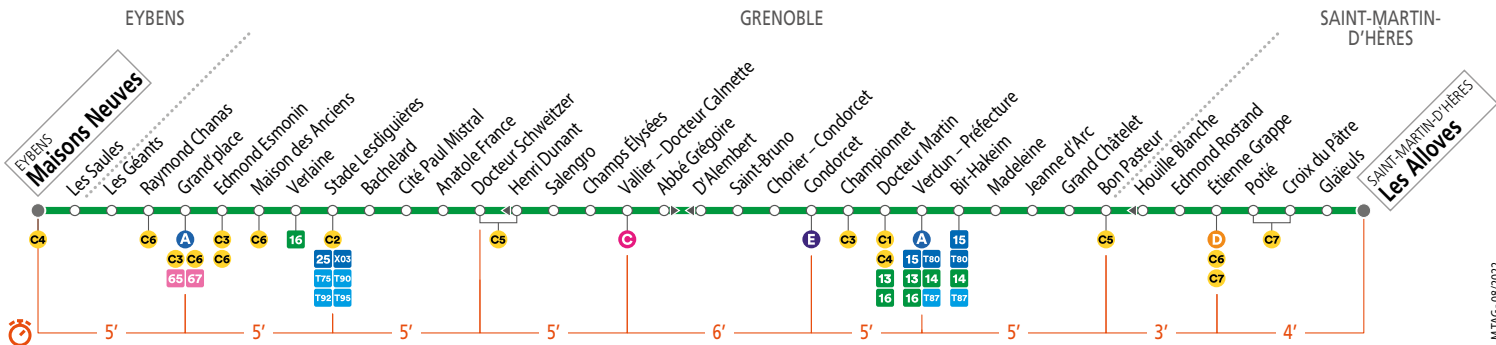

12

SAINT-MARTIN-D'HÈRES **Les Alloves** EYBENS **Maisons Neuves**

CALENDRIER À CONSULTER AVANT VOTRE DÉPLACEMENT Horaires et fréquences adaptés en fonction des périodes.

Le 1er mai le réseau M TAG ne fonctionne pas.

Septembre 2022	Octobre	Novembre	Décembre	Janvier 2023	Février	Mars	Avril	Mai	Juin	Juillet	Août
L M M J V S D 29 30 31 1 2 3 4	L M M J V S D 1 2 3 4 5 6	L M M J V S D 1 2 3 4 5 6	L M M J V S D 1 2 3 4	L M M J V S D 1 2 3 4	L M M J V S D 1 2 3 4 5	L M M J V S D 1 2 3 4 5	L M M J V S D 1 2 3 4 5	L M M J V S D 1 2 3 4 5 6 7	L M M J V S D 1 2 3 4	L M M J V S D 1 2 3 4 5 6	L M M J V S D 1 2 3 4 5 6
5 6 7 8 9 10 11 12 13 14 15 16 17 18 19 20 21 22 23 24 25 26 27 28 29 30	3 4 5 6 7 8 9 10 11 12 13 14 15 16 17 18 19 20 21 22 23 24 25 26 27 28 29 30 31	7 8 9 10 11 12 13 14 15 16 17 18 19 20 21 22 23 24 25 26 27 28 29 30	5 6 7 8 9 10 11 12 13 14 15 16 17 18 19 20 21 22 23 24 25 26 27 28 29 30 31	2 3 4 5 6 7 8 9 10 11 12 13 14 15 16 17 18 19 20 21 22 23 24 25 26 27 28 29 30 31	6 7 8 9 10 11 12 13 14 15 16 17 18 19 20 21 22 23 24 25 26 27 28	6 7 8 9 10 11 12 13 14 15 16 17 18 19 20 21 22 23 24 25 26 27 28 29 30 31	3 4 5 6 7 8 9 10 11 12 13 14 15 16 17 18 19 20 21 22 23 24 25 26 27 28 29 30	8 9 10 11 12 13 14 15 16 17 18 19 20 21 22 23 24 25 26 27 28 29 30 31	5 6 7 8 9 10 11 12 13 14 15 16 17 18 19 20 21 22 23 24 25 26 27 28 29 30	3 4 5 6 7 8 9 10 11 12 13 14 15 16 17 18 19 20 21 22 23 24 25 26 27 28 29 30 31	1 2 3 4 5 6 7 8 9 10 11 12 13 14 15 16 17 18 19 20 21 22 23 24 25 26 27 28 29 30 31

- **Tabac Presse** - 5 sq Maisons Neuves - Maisons Neuves
- **Tabac Presse** - 214 cours de la Libé. - Stade Lesdiguières
- **Tabac Presse** - 22 rue Eaux Claires - Champs-Élysées
- **Tabac Presse** - 26 bd J. Vallier - Vallier - Dr Calmette
- **Tabac Presse** - 63 cours Jean Jaurès - Condorcet
- **Tabac Presse** - 26 rue Claude Genin - Jeanne d'Arc
- **Tabac Presse** - 12 av. Romain Rolland - Croix du Pâtre
- **Centre commercial Grand'place** - Grand'place
- **Stade Lesdiguières** - Stade Lesdiguières
- **Groupe Hospitalier Mutualiste** - Vallier - Docteur Calmette
- **Caserne de Bonne** - Champiomnet
- **Mairie / Parc P. Mistral / Stade des Alpes** - Bir Hakeim